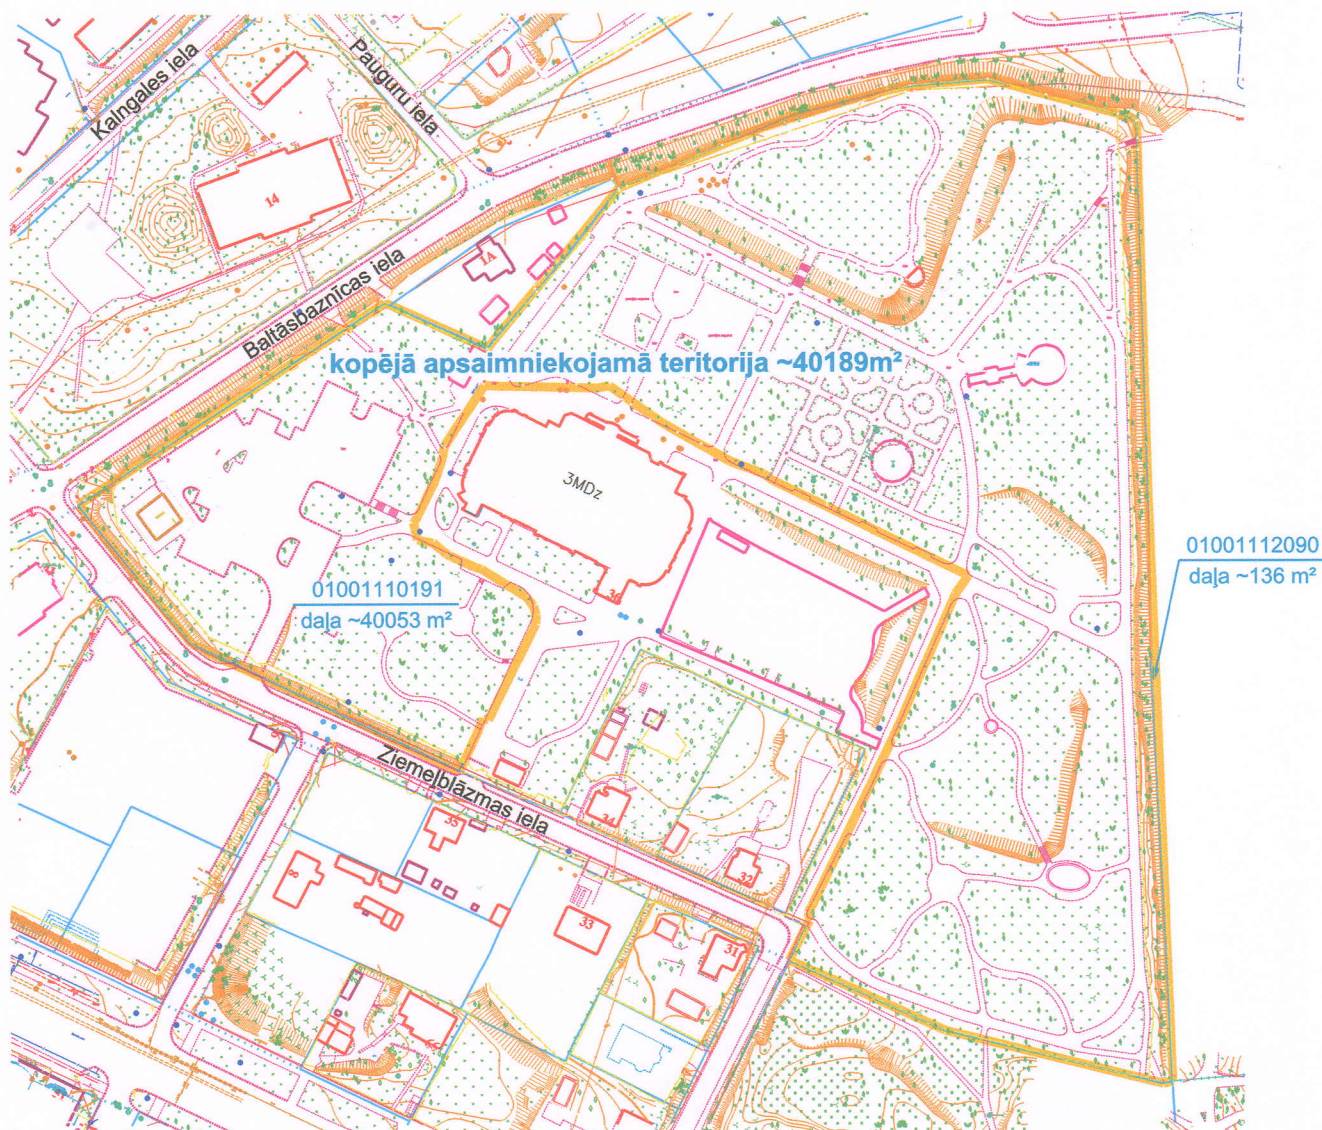

Ziemeļblāzmas parks

Apsaimniekojamās teritorijas sastāvs

Kadastra apzīmējums	Platība, m ²			Kopējā uz 01.01.2015.
	2014.g.	Izmaiņas no		
		-	+	
0100 111 0191	40053			40053
0100 111 2090	136			136
Pavisam kopā	40189	0	0	40189

- apsaimniekojamā teritorija no 01.01.2015.gada
- papildus apsaimniekojamā teritorija no 01.01.2015.gada
- kadastrā reģistrētā uzmērītā zemes vienības robežlīnija
- kadastrā reģistrētā projektētā zemes vienības robežlīnija
- sarkanā līnija
- 01000360002800... trešai personai iznomātā zemes vienības daļa