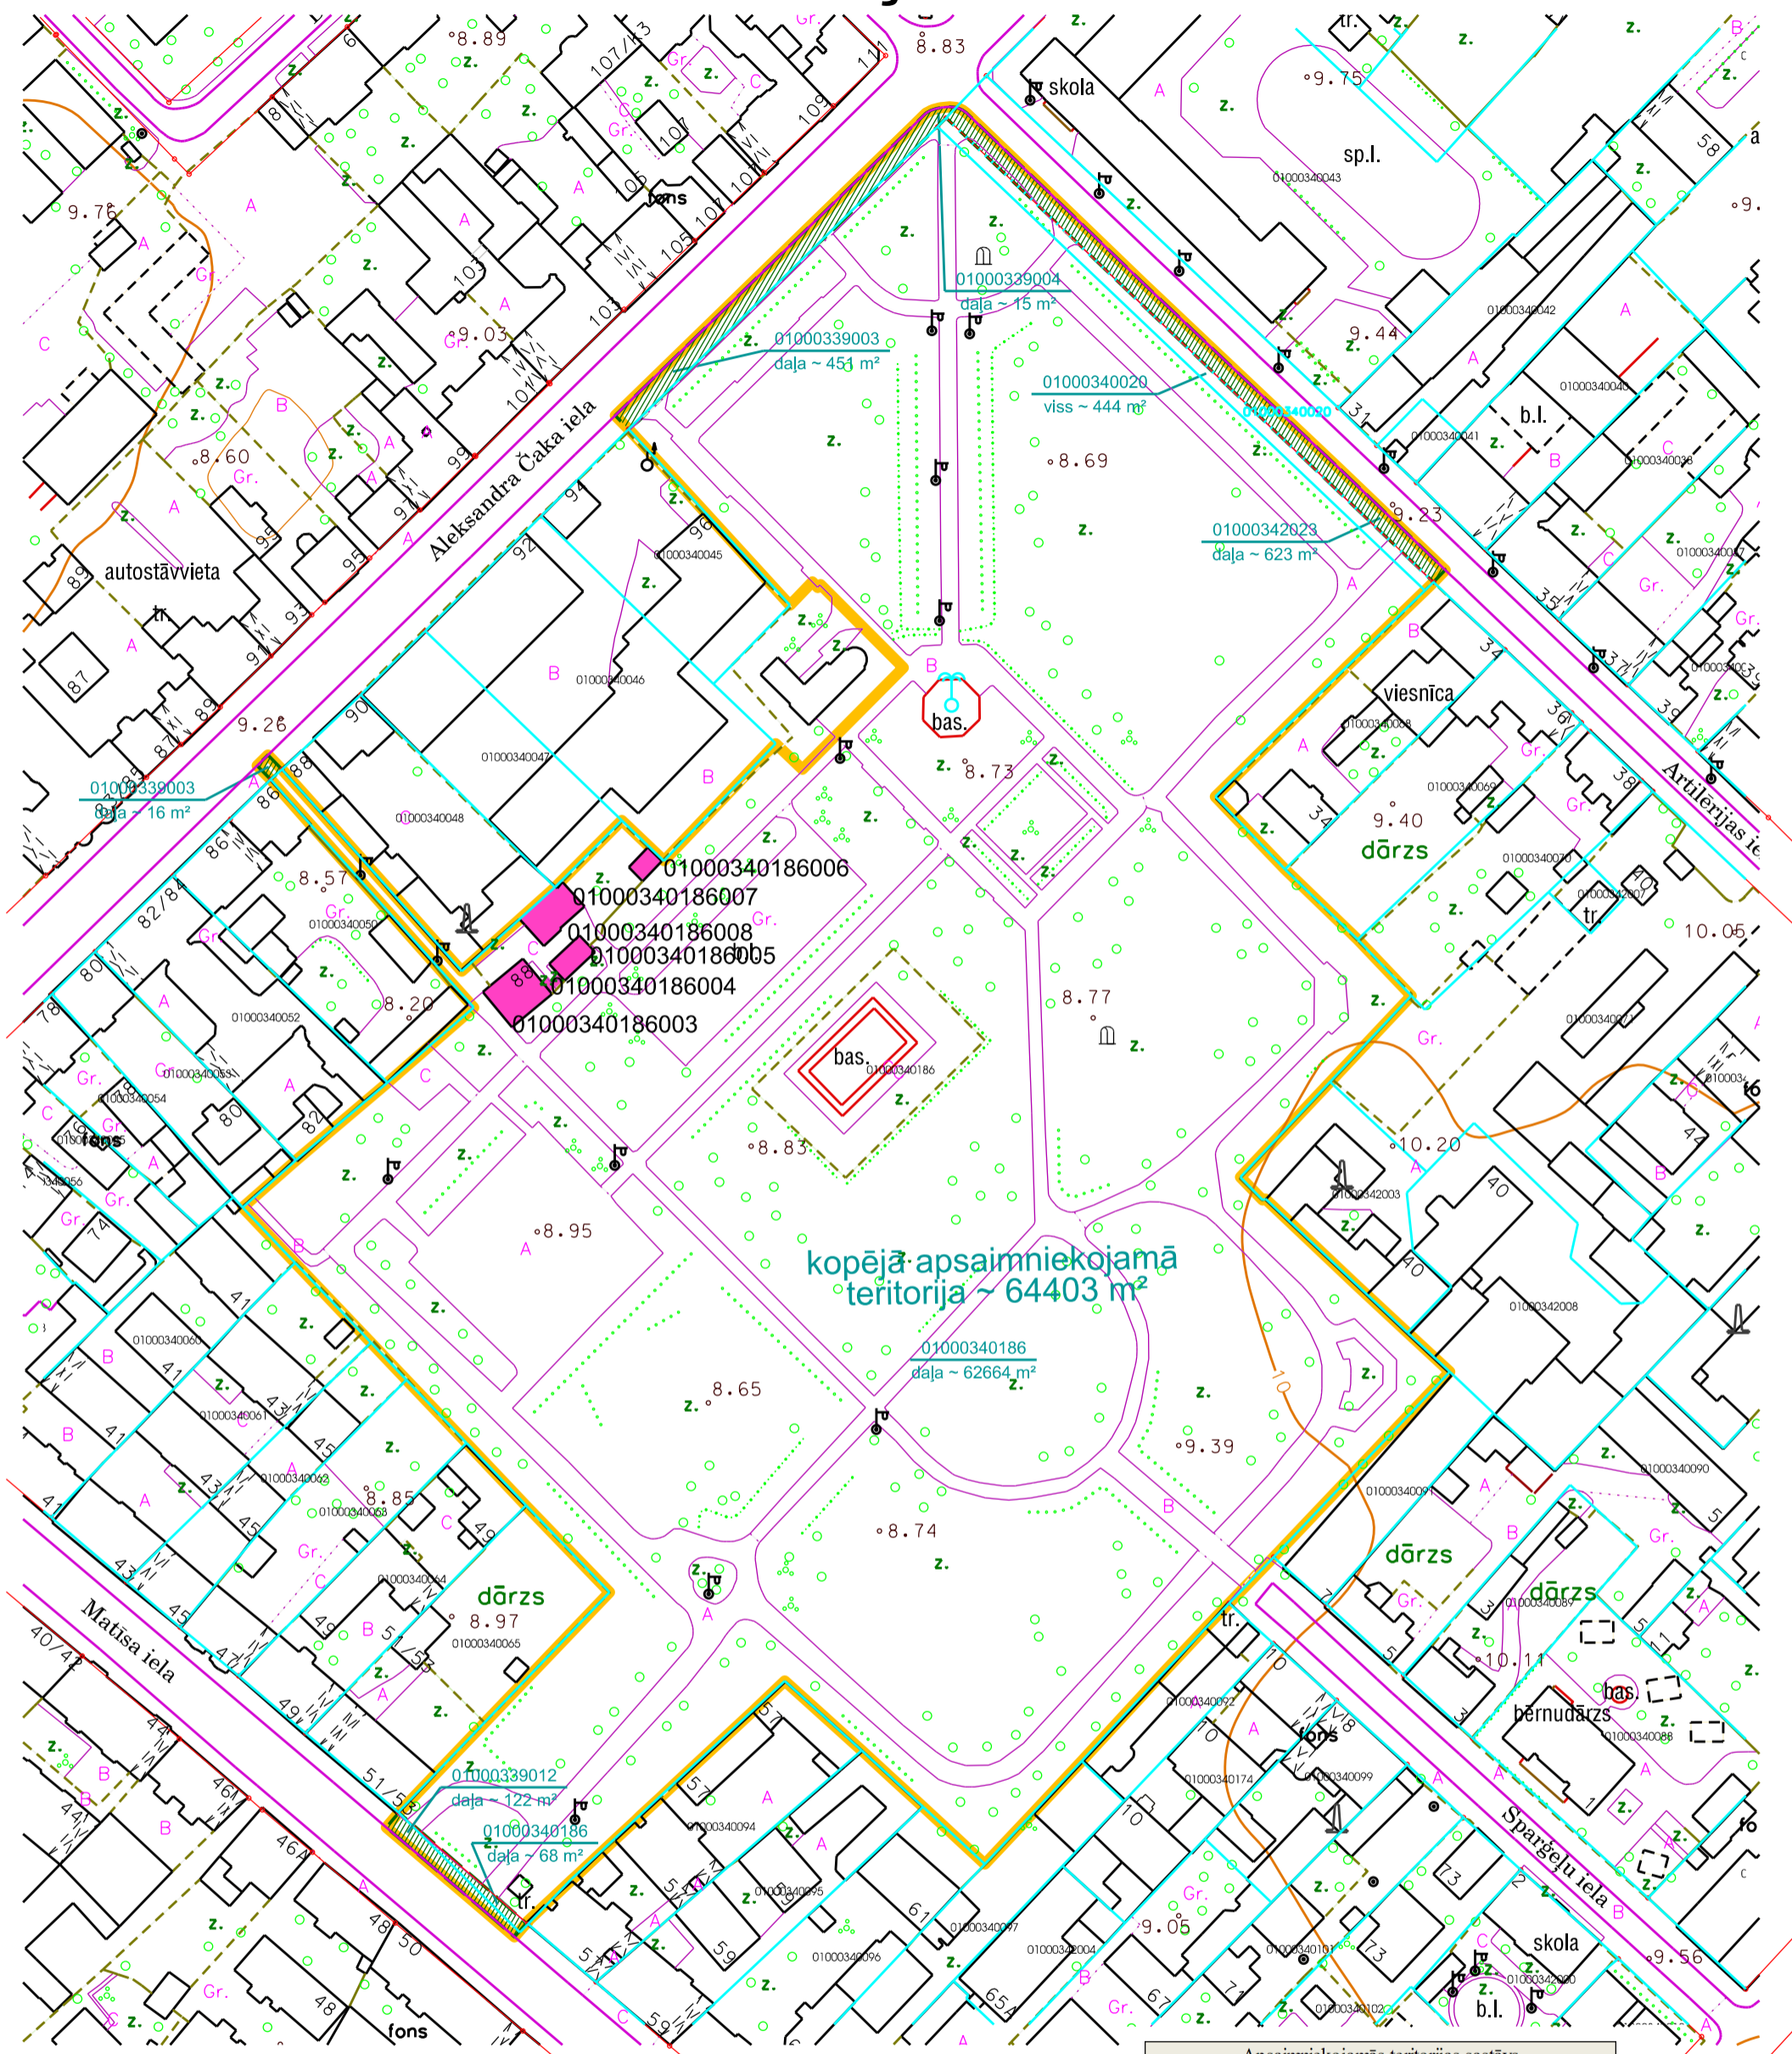

Ziedonārzis

LA-02

-  apsaimniekojamā teritorija no 01.01.2015.gada
-  papildus apsaimniekojamā teritorija no 01.01.2015.gada
-  zemesgrāmatā reģistrētās zemes vienības robežas
-  kadastrā reģistrētās zemes vienības robežas
-  sarkanā līnija
-  bezatlīdzības lietošanā nodotās būves

Izmantoti VZD Kadastra kartes 2014.g.aprija un LĢIA 2014.g. materiāli

| Kadastra apzīmējums | Apsaimniekojamās teritorijas sastāvs | | |
|---------------------|--------------------------------------|-------------------------|-----------------------|
| | 2014.g. | Platība, m ² | |
| | | Izmaiņas no 01.01.2015. | Kopējā uz 01.01.2015. |
| | | - | + |
| 0100 034 0186 | 62664 | 68 | 62732 |
| 0100 034 2023 | 591 | 32 | 623 |
| 0100 034 0020 | | 444 | 444 |
| 0100 033 9012 | | 122 | 122 |
| 0100 033 9003 | | 467 | 467 |
| 0100 033 9004 | | 15 | 15 |
| Pavisam kopā | 63255 | 1148 | 64403 |