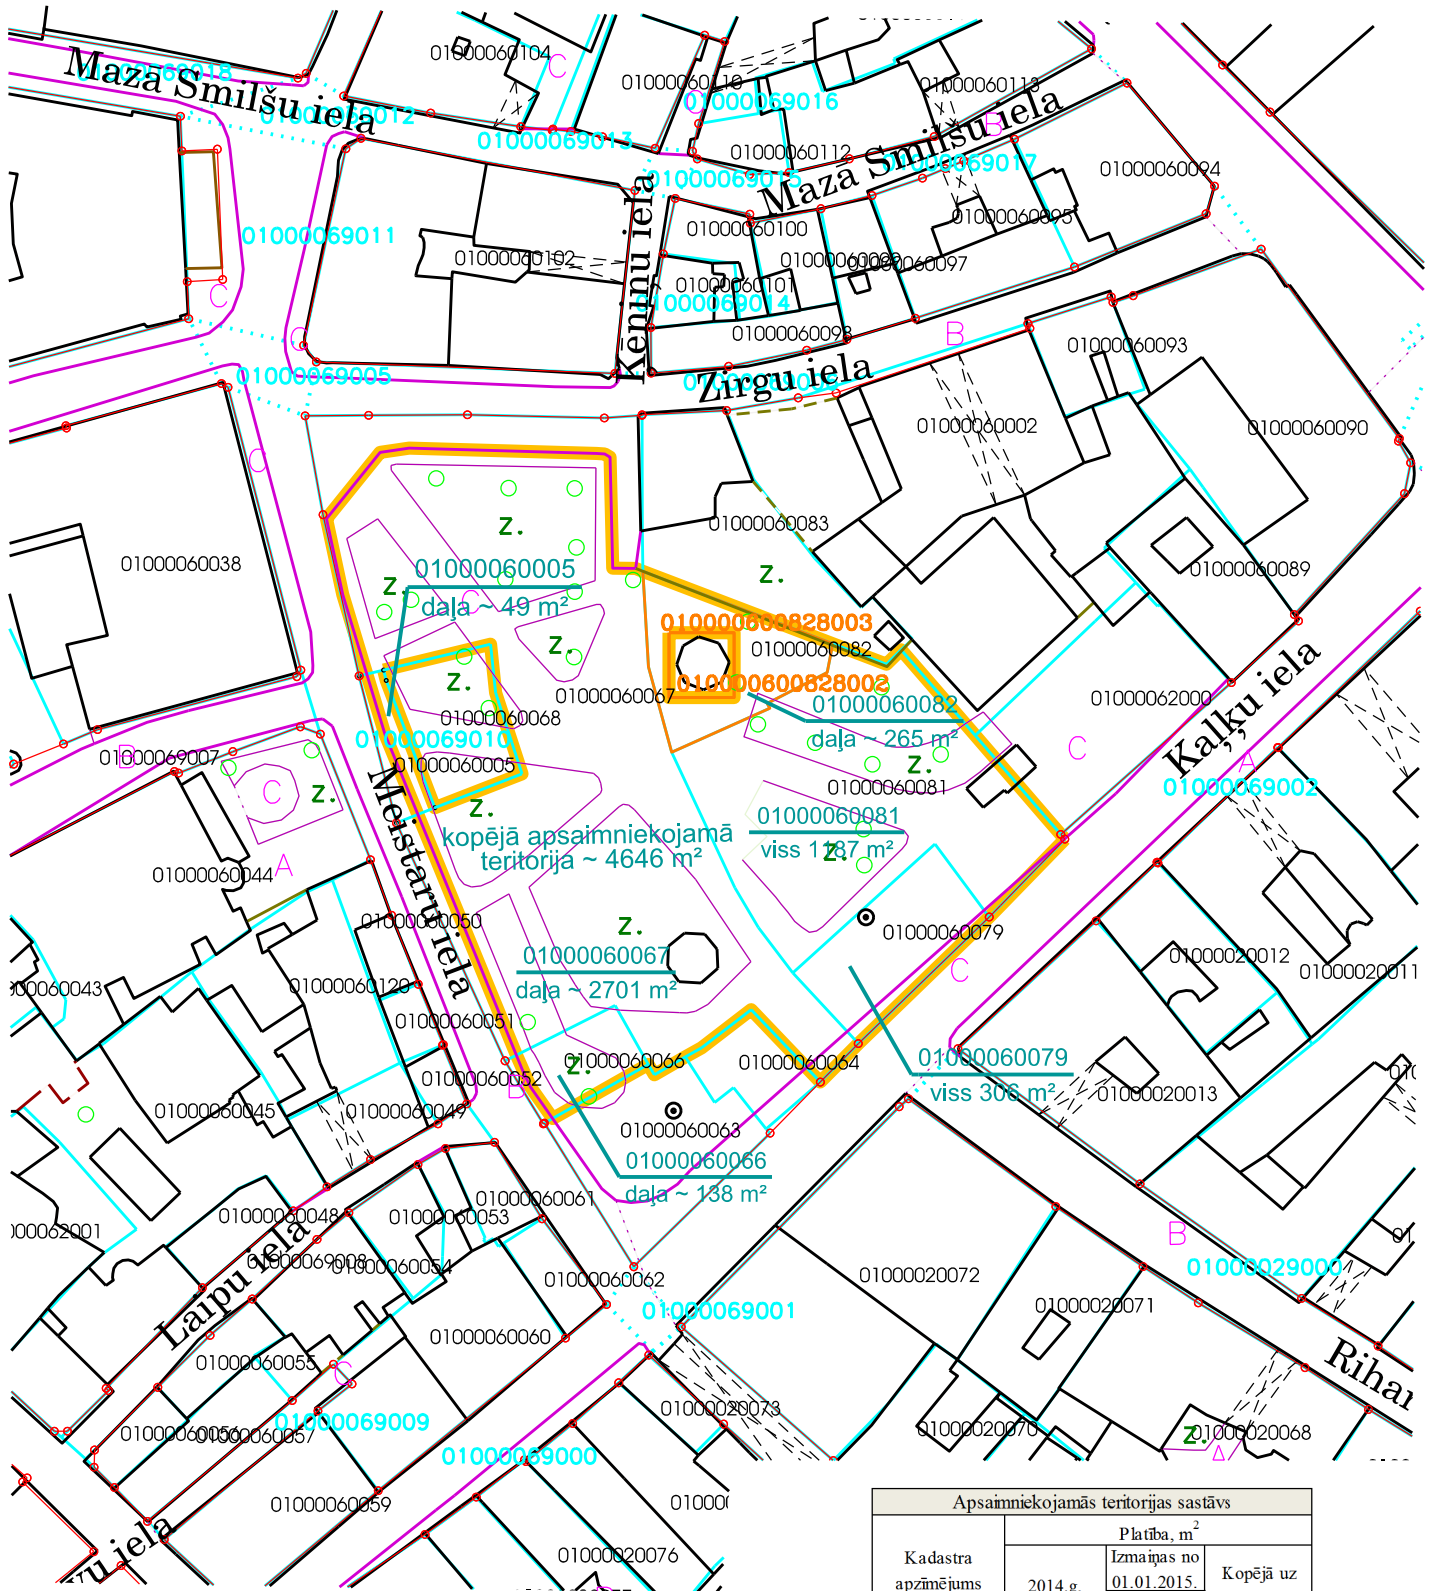

Līvu laukums

CE-09

- apsaimniekojamā teritorija no 01.01.2015.gada
- zemesgrāmatā reģistrētās zemes vienības robežas
- - - kadastrā reģistrētās zemes vienības robežas
- sarkanā līnija
- 01000360002800... trešai personai iznomātā zemes vienības daļa

Kadastra apzīmējums	Apsaimniekojamās teritorijas sastāvs		
	2014. g.	Platība, m ²	
		Izmaiņas no 01.01.2015.	Kopējā uz 01.01.2015.
	-	+	
0100 006 0067	2701		2701
0100 006 0081	1187		1187
0100 006 0079	306		306
0100 006 0082	265		265
0100 006 0066	138		138
0100 006 0005	49		49
Pavisam kopā	4646		4646