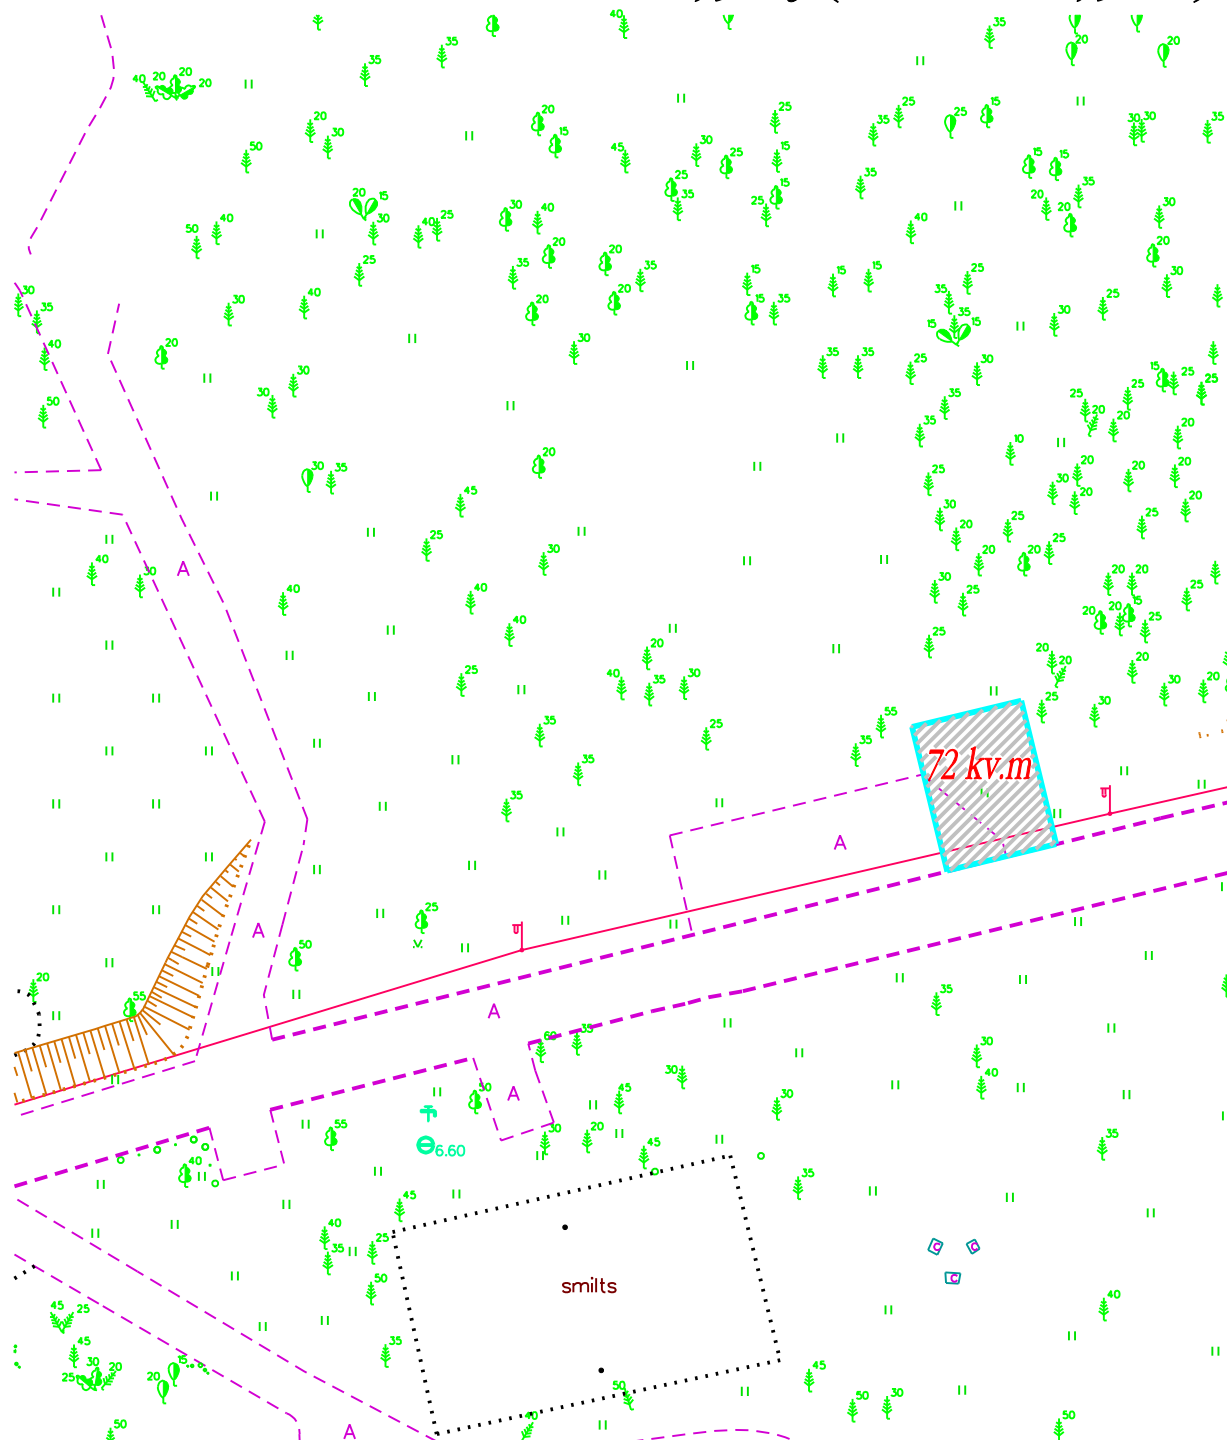

*Iznomājamās platības robežu shēma
no zemes vienības ar kadastra Nr. 0100 095 0030(kad. Nr.01000950040)*

iznomājamā platība-72 m²

Mērogs 1:500