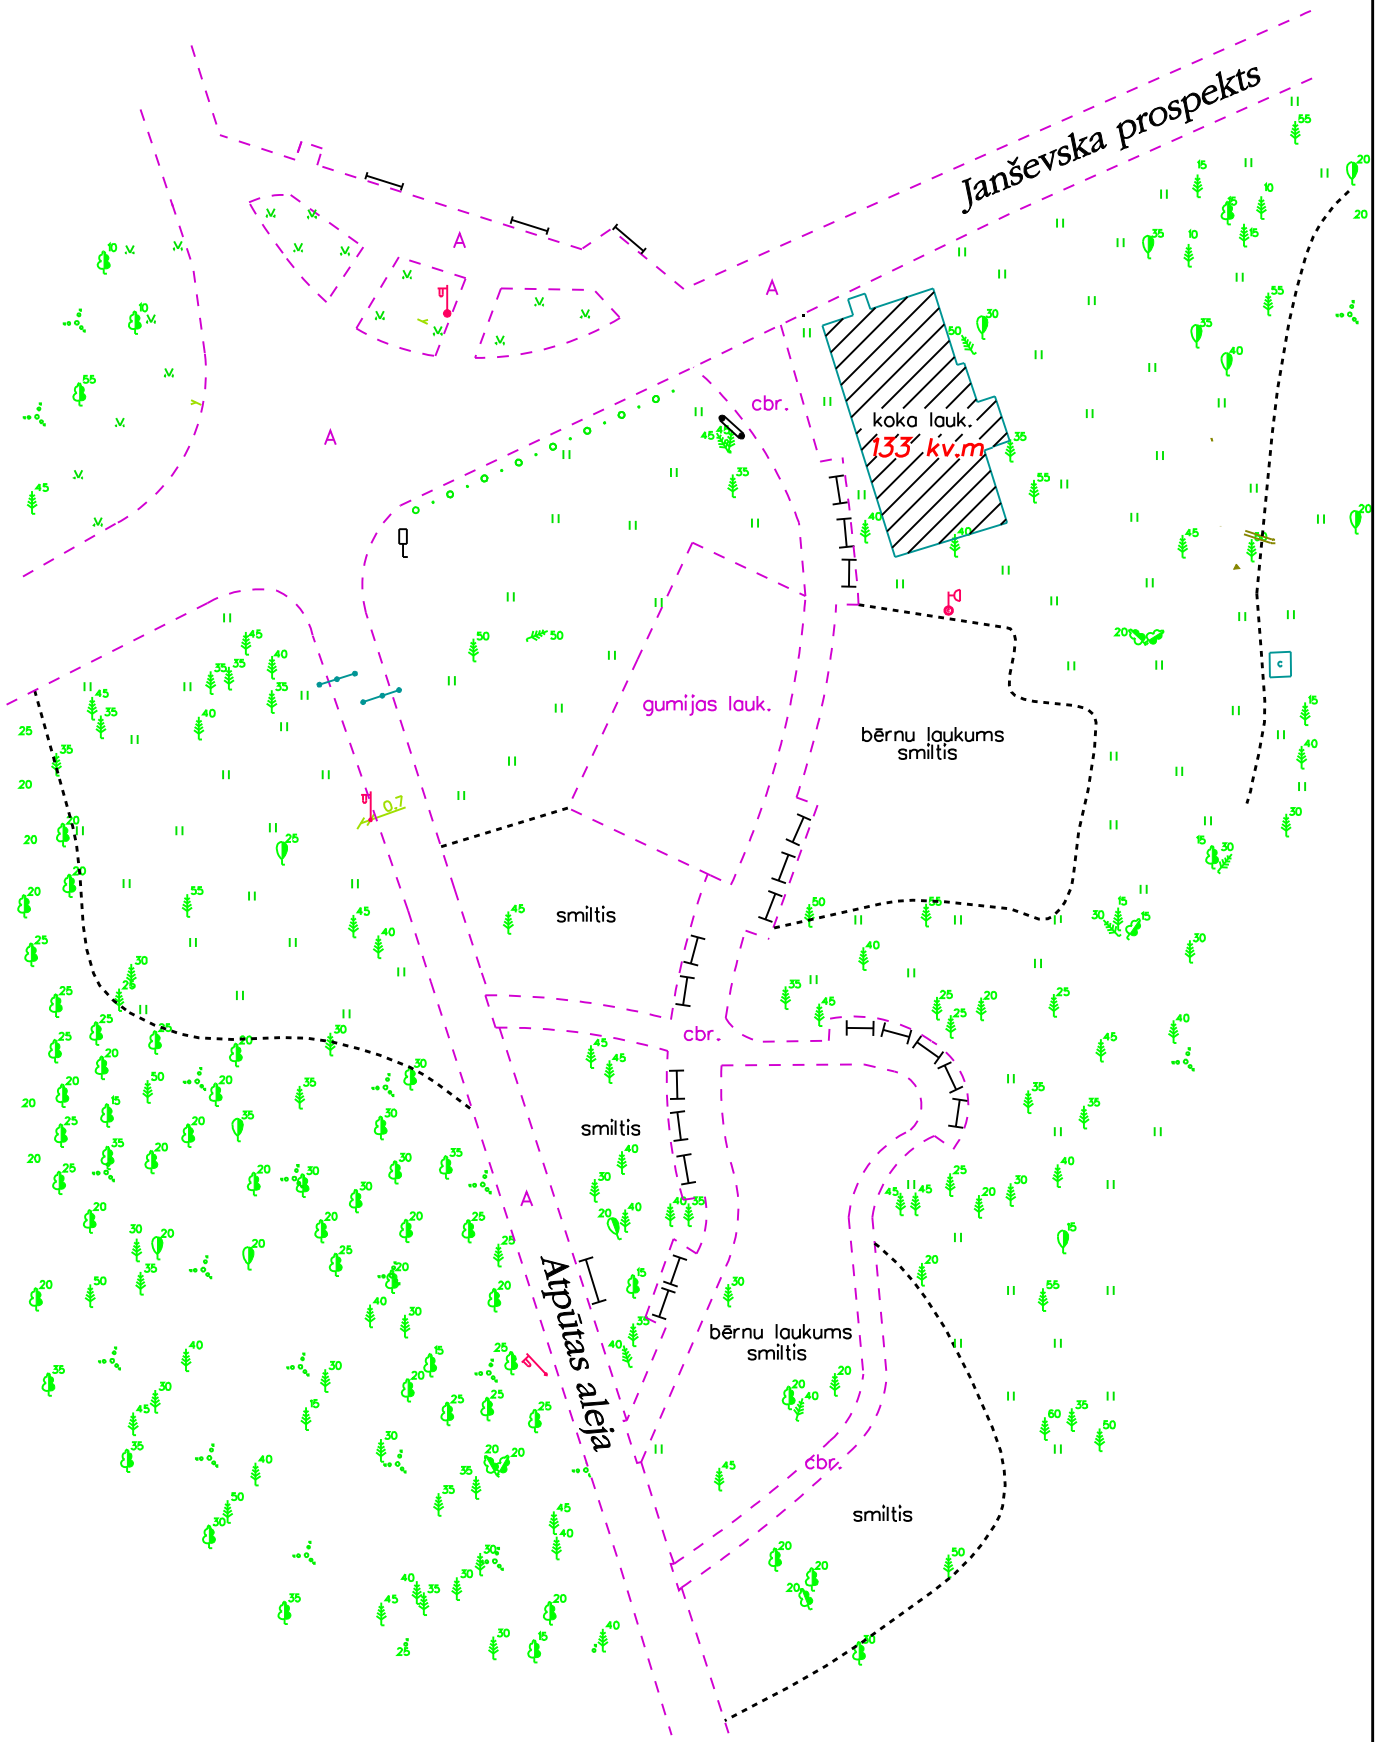

Kultūras un atpūtas parks "Mežaparks"

Janševska prospekts pie bērnu rotaļu pilsētiņas.

 iznomājamā platība - 133 kv m

Mērogs 1:500