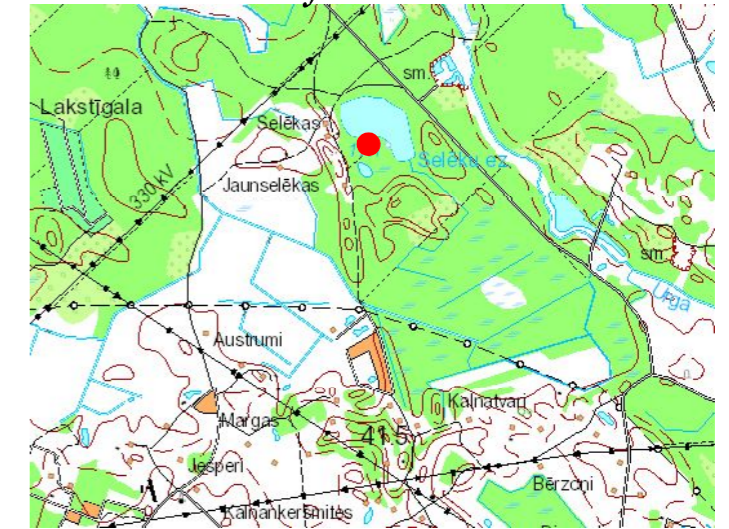

# Iznomājāmās platības zemes robežu plāna projekts

SIA "Rīgas Meži", Daugavas mežniecības, 15. un 19.kv.,  
no zemes vienības ar kad. apz. 7494 001 0042, "Meža Selēkas",  
Iznomājāmā platība 0.2500 ha (t.sk. ceļš--0,0641 ha).

## ZEMES GABALA IZVIETOJUMA SHĒMA

Mērogs 1:3000