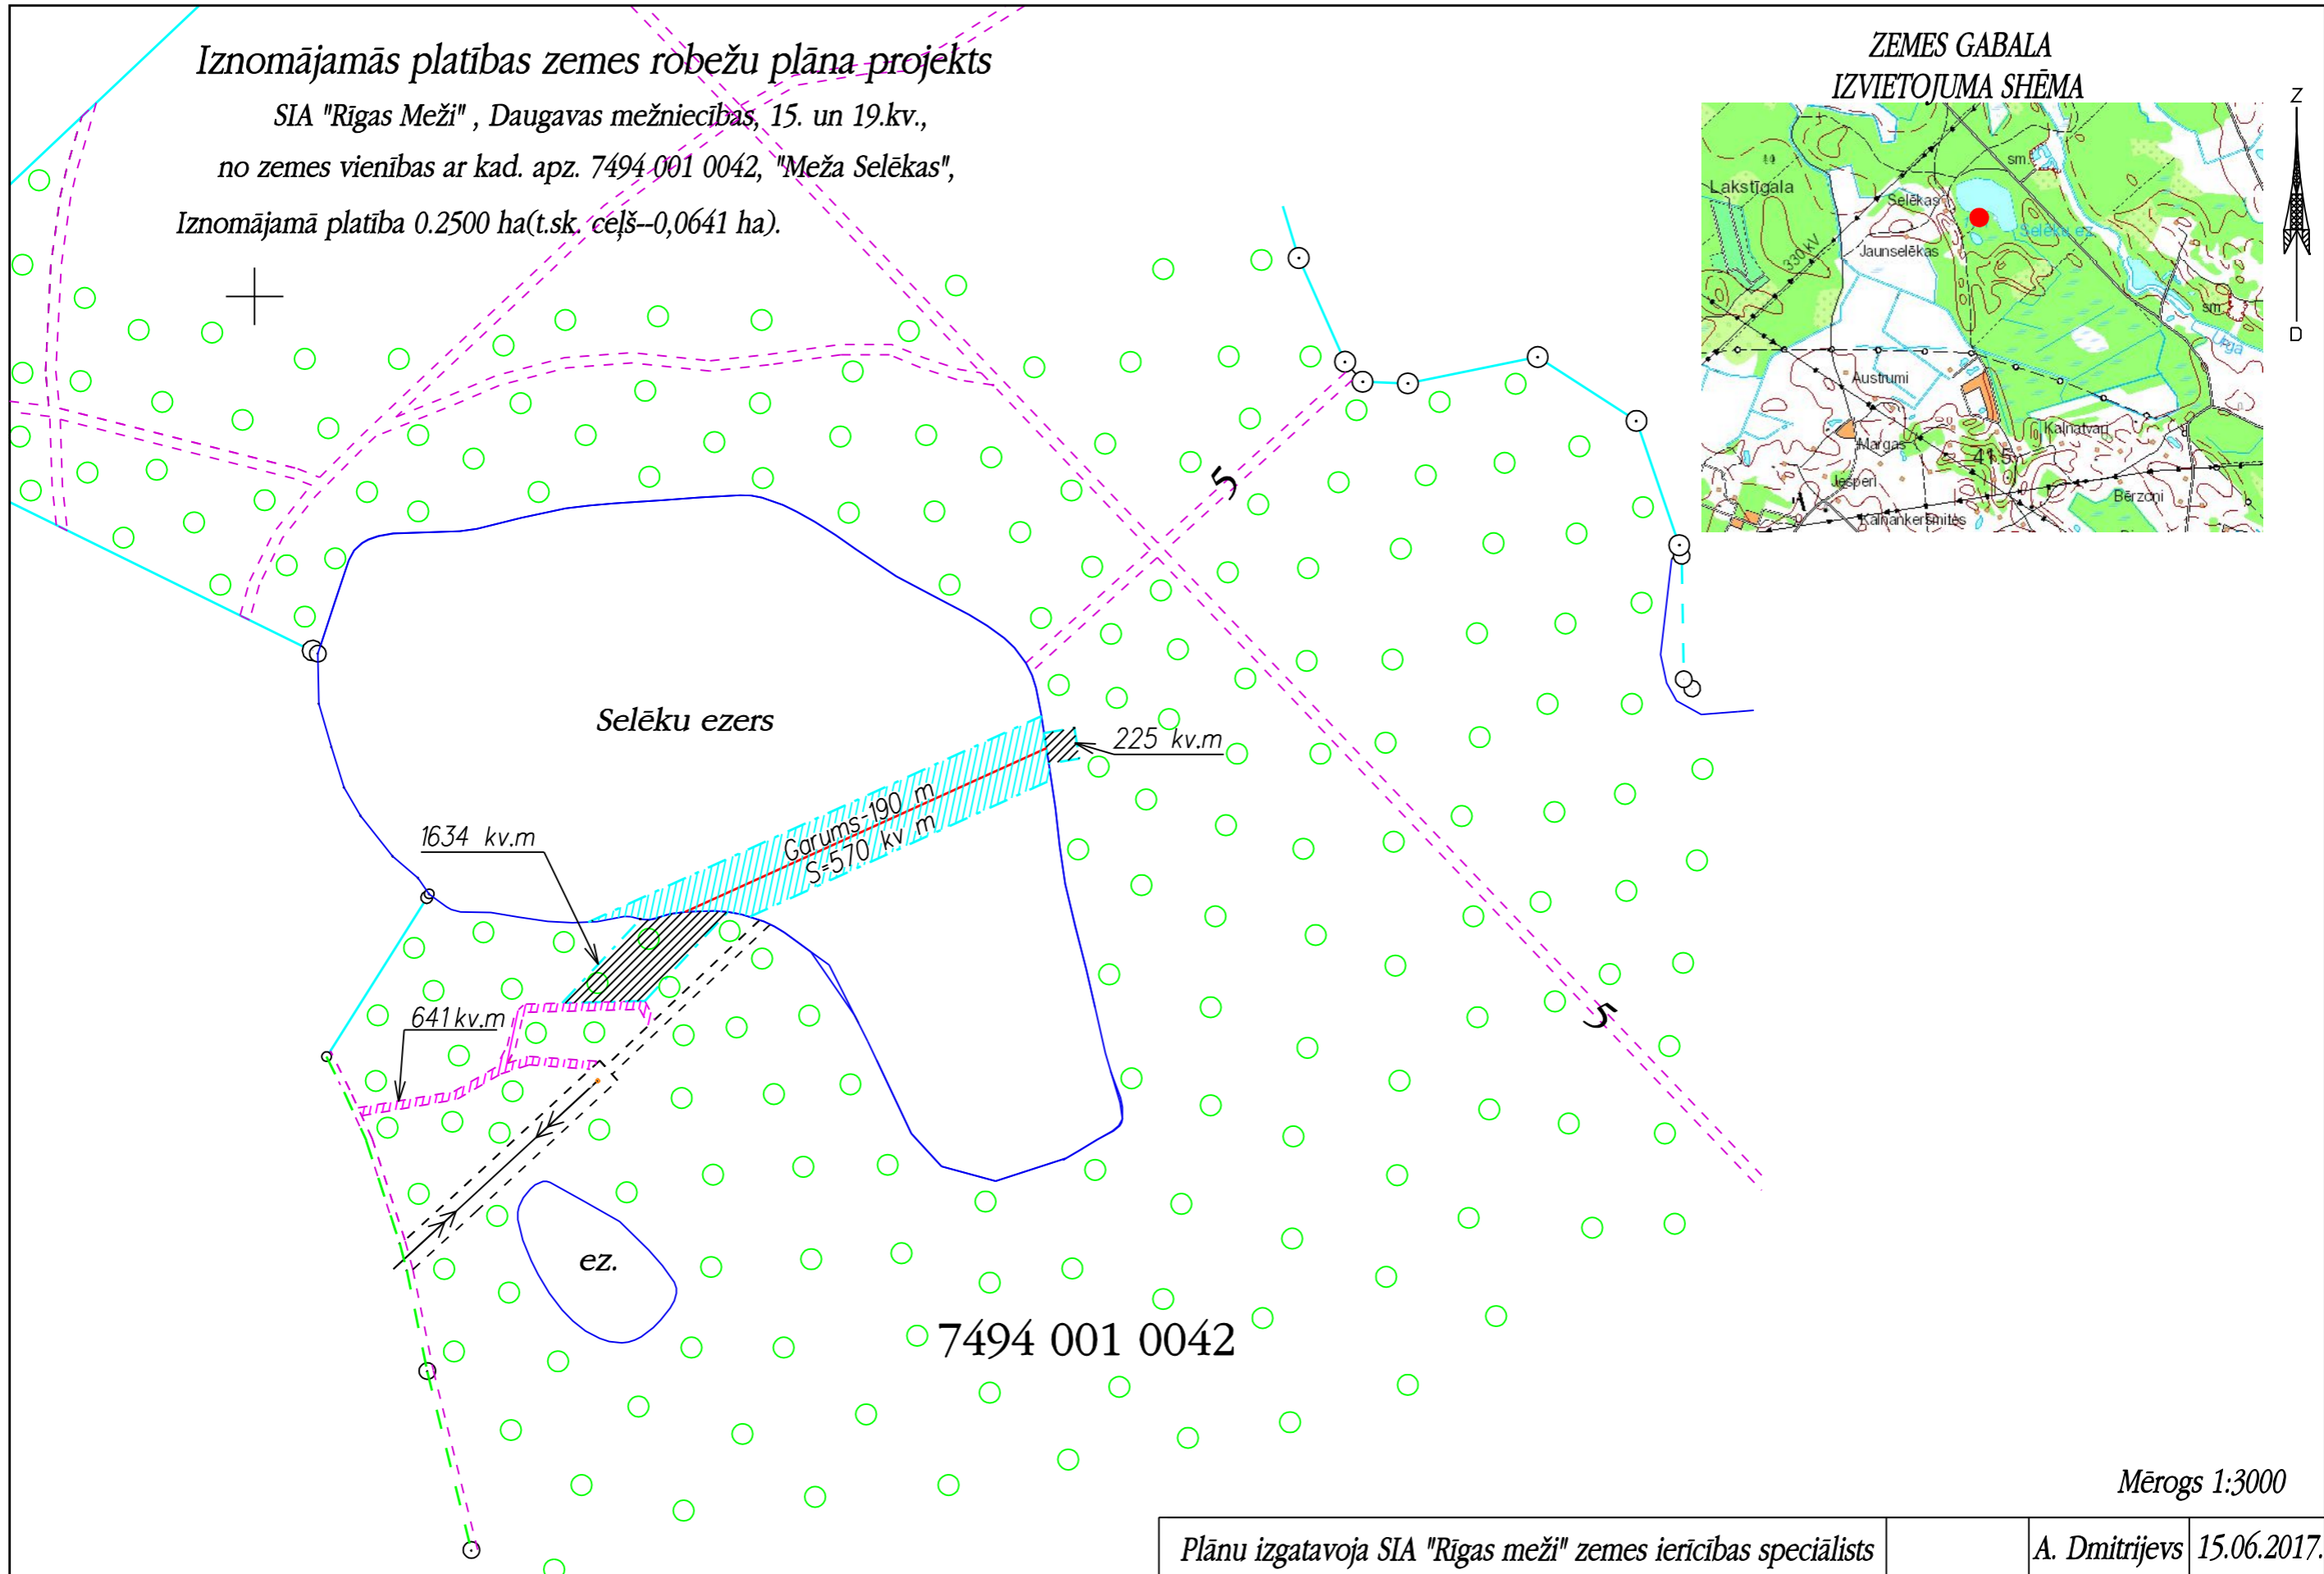

# Iznomājāmās platības zemes robežu plāna projekts

SIA "Rīgas Meži", Daugavas mežniecības, 15. un 19.kv.,  
no zemes vienības ar kad. apz. 7494 001 0042, "Meža Selēkas",  
Iznomājāmā platība 0.2500 ha (t.sk. ceļš--0,0641 ha).

## ZEMES GABALA IZVIETOJUMA SHĒMA

Mērogs 1:3000