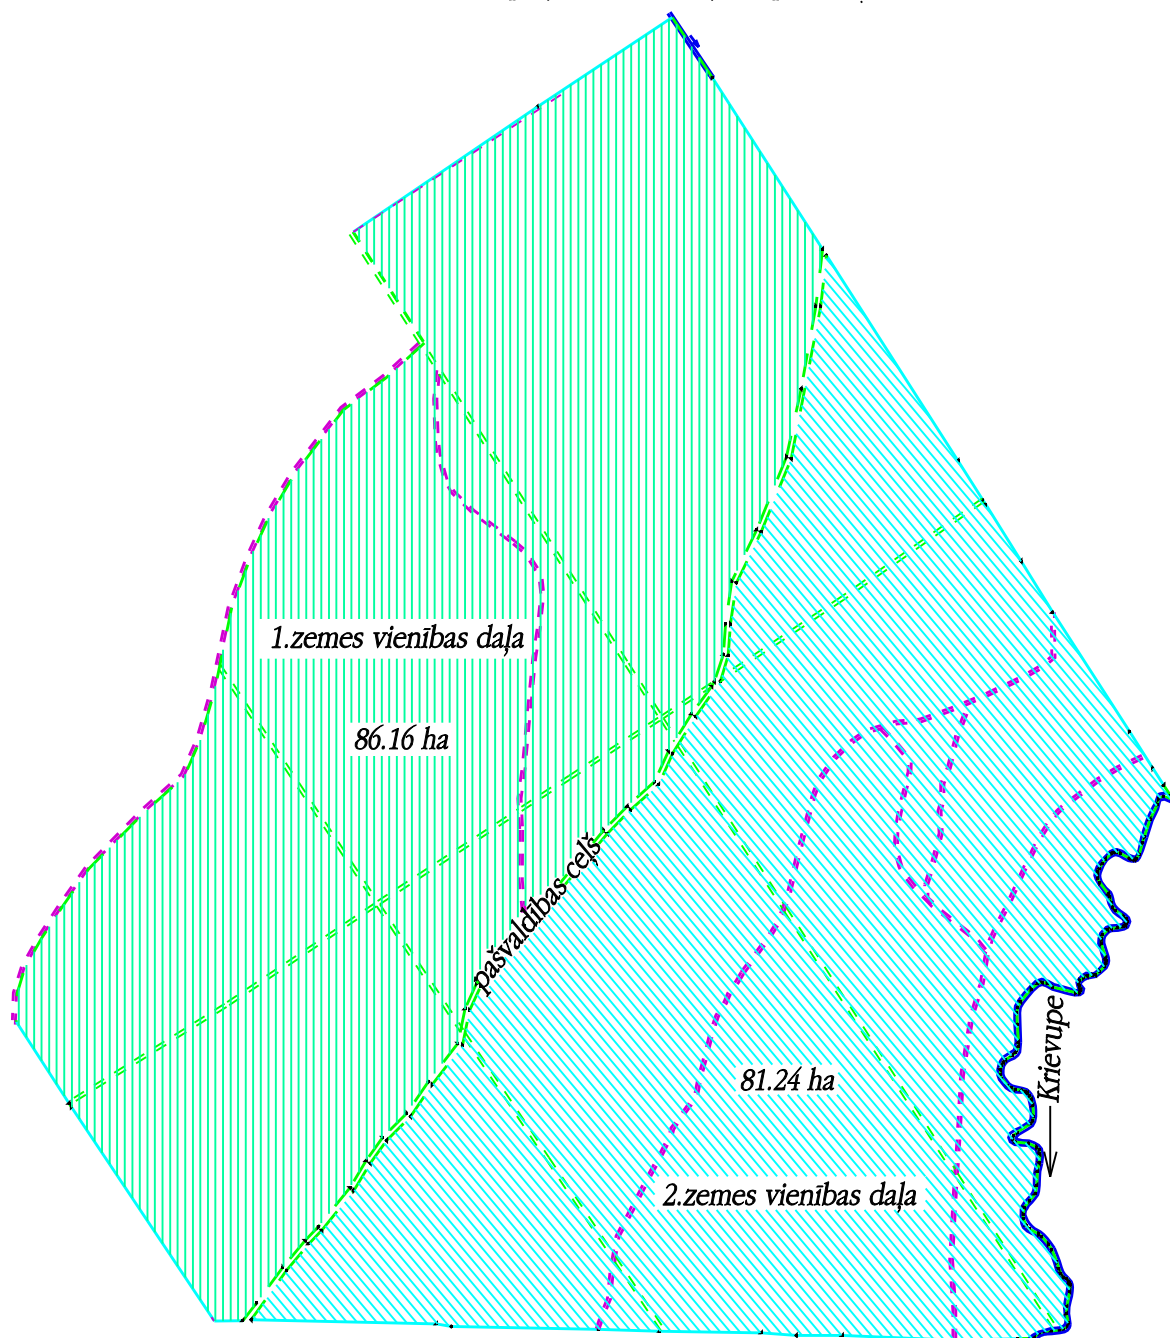

Iznomājamās platības zemes robežu projekts

SIA "Rīgas Meži" Gaujas mežniecība Gaujas iecirknis

"Rīgas pilsētas meža fonds", kad.Nr.80600060334

no z. v. ar kadastra apzīmējumiem 80600080077 un 80600030203

ZEMES VIENĪBAS DAĻAS IZVIETOJUMA SHĒMA

Apzīmējumi:

-  1.z.v.d. no zemes vienības 80600080077-projektēta iznomājamā platība-86.16 ha
-  2.z.v.d. no zemes vienības 80600090203-projektēta iznomājamā platība-81.24 ha

Mērogs 1:10000