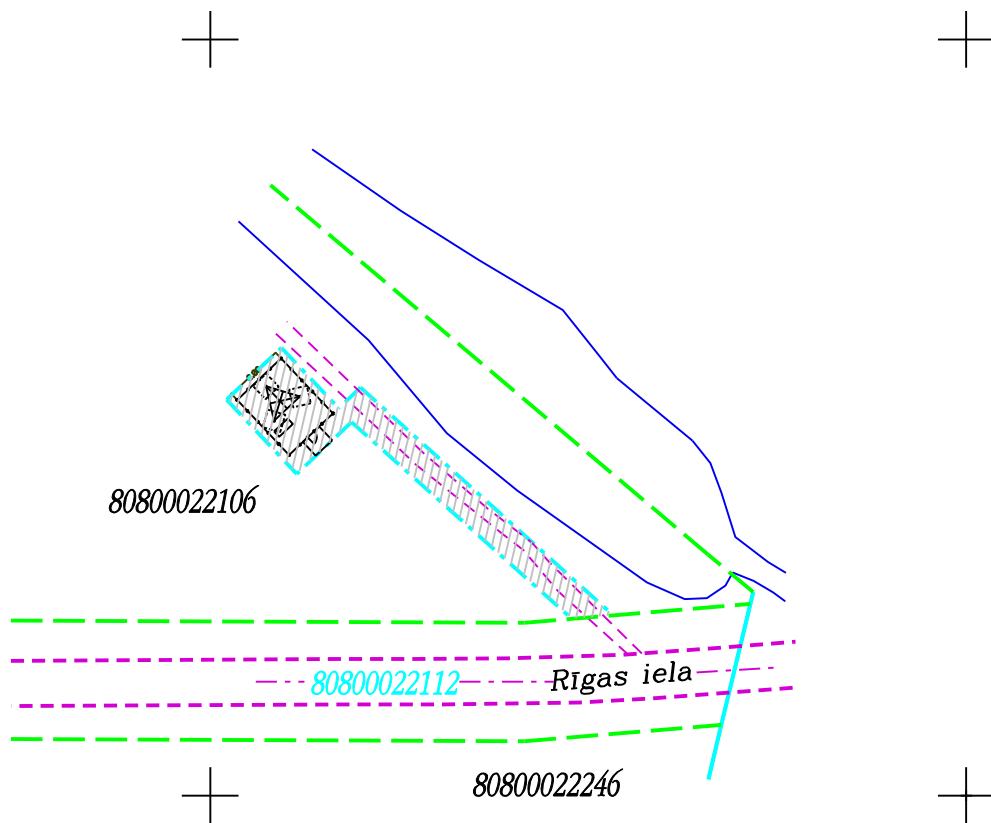

Iznomājamās platības zemes robežu projekts

ZEMES VIENĪBAS DAĻAS
IZVIETOJUMA SHĒMA

SIA "Rīgas Meži" Tīreļu mežniecība, Olaines iecirknis

"Rīgas pilsētas meža fonds", kad.Nr.80800022105

no z. v. ar kadastrā apzīmējumu 80800022106

Apzīmējumi:

projektēta iznomājamā platība-313 kv. m

Mērogs 1:1000