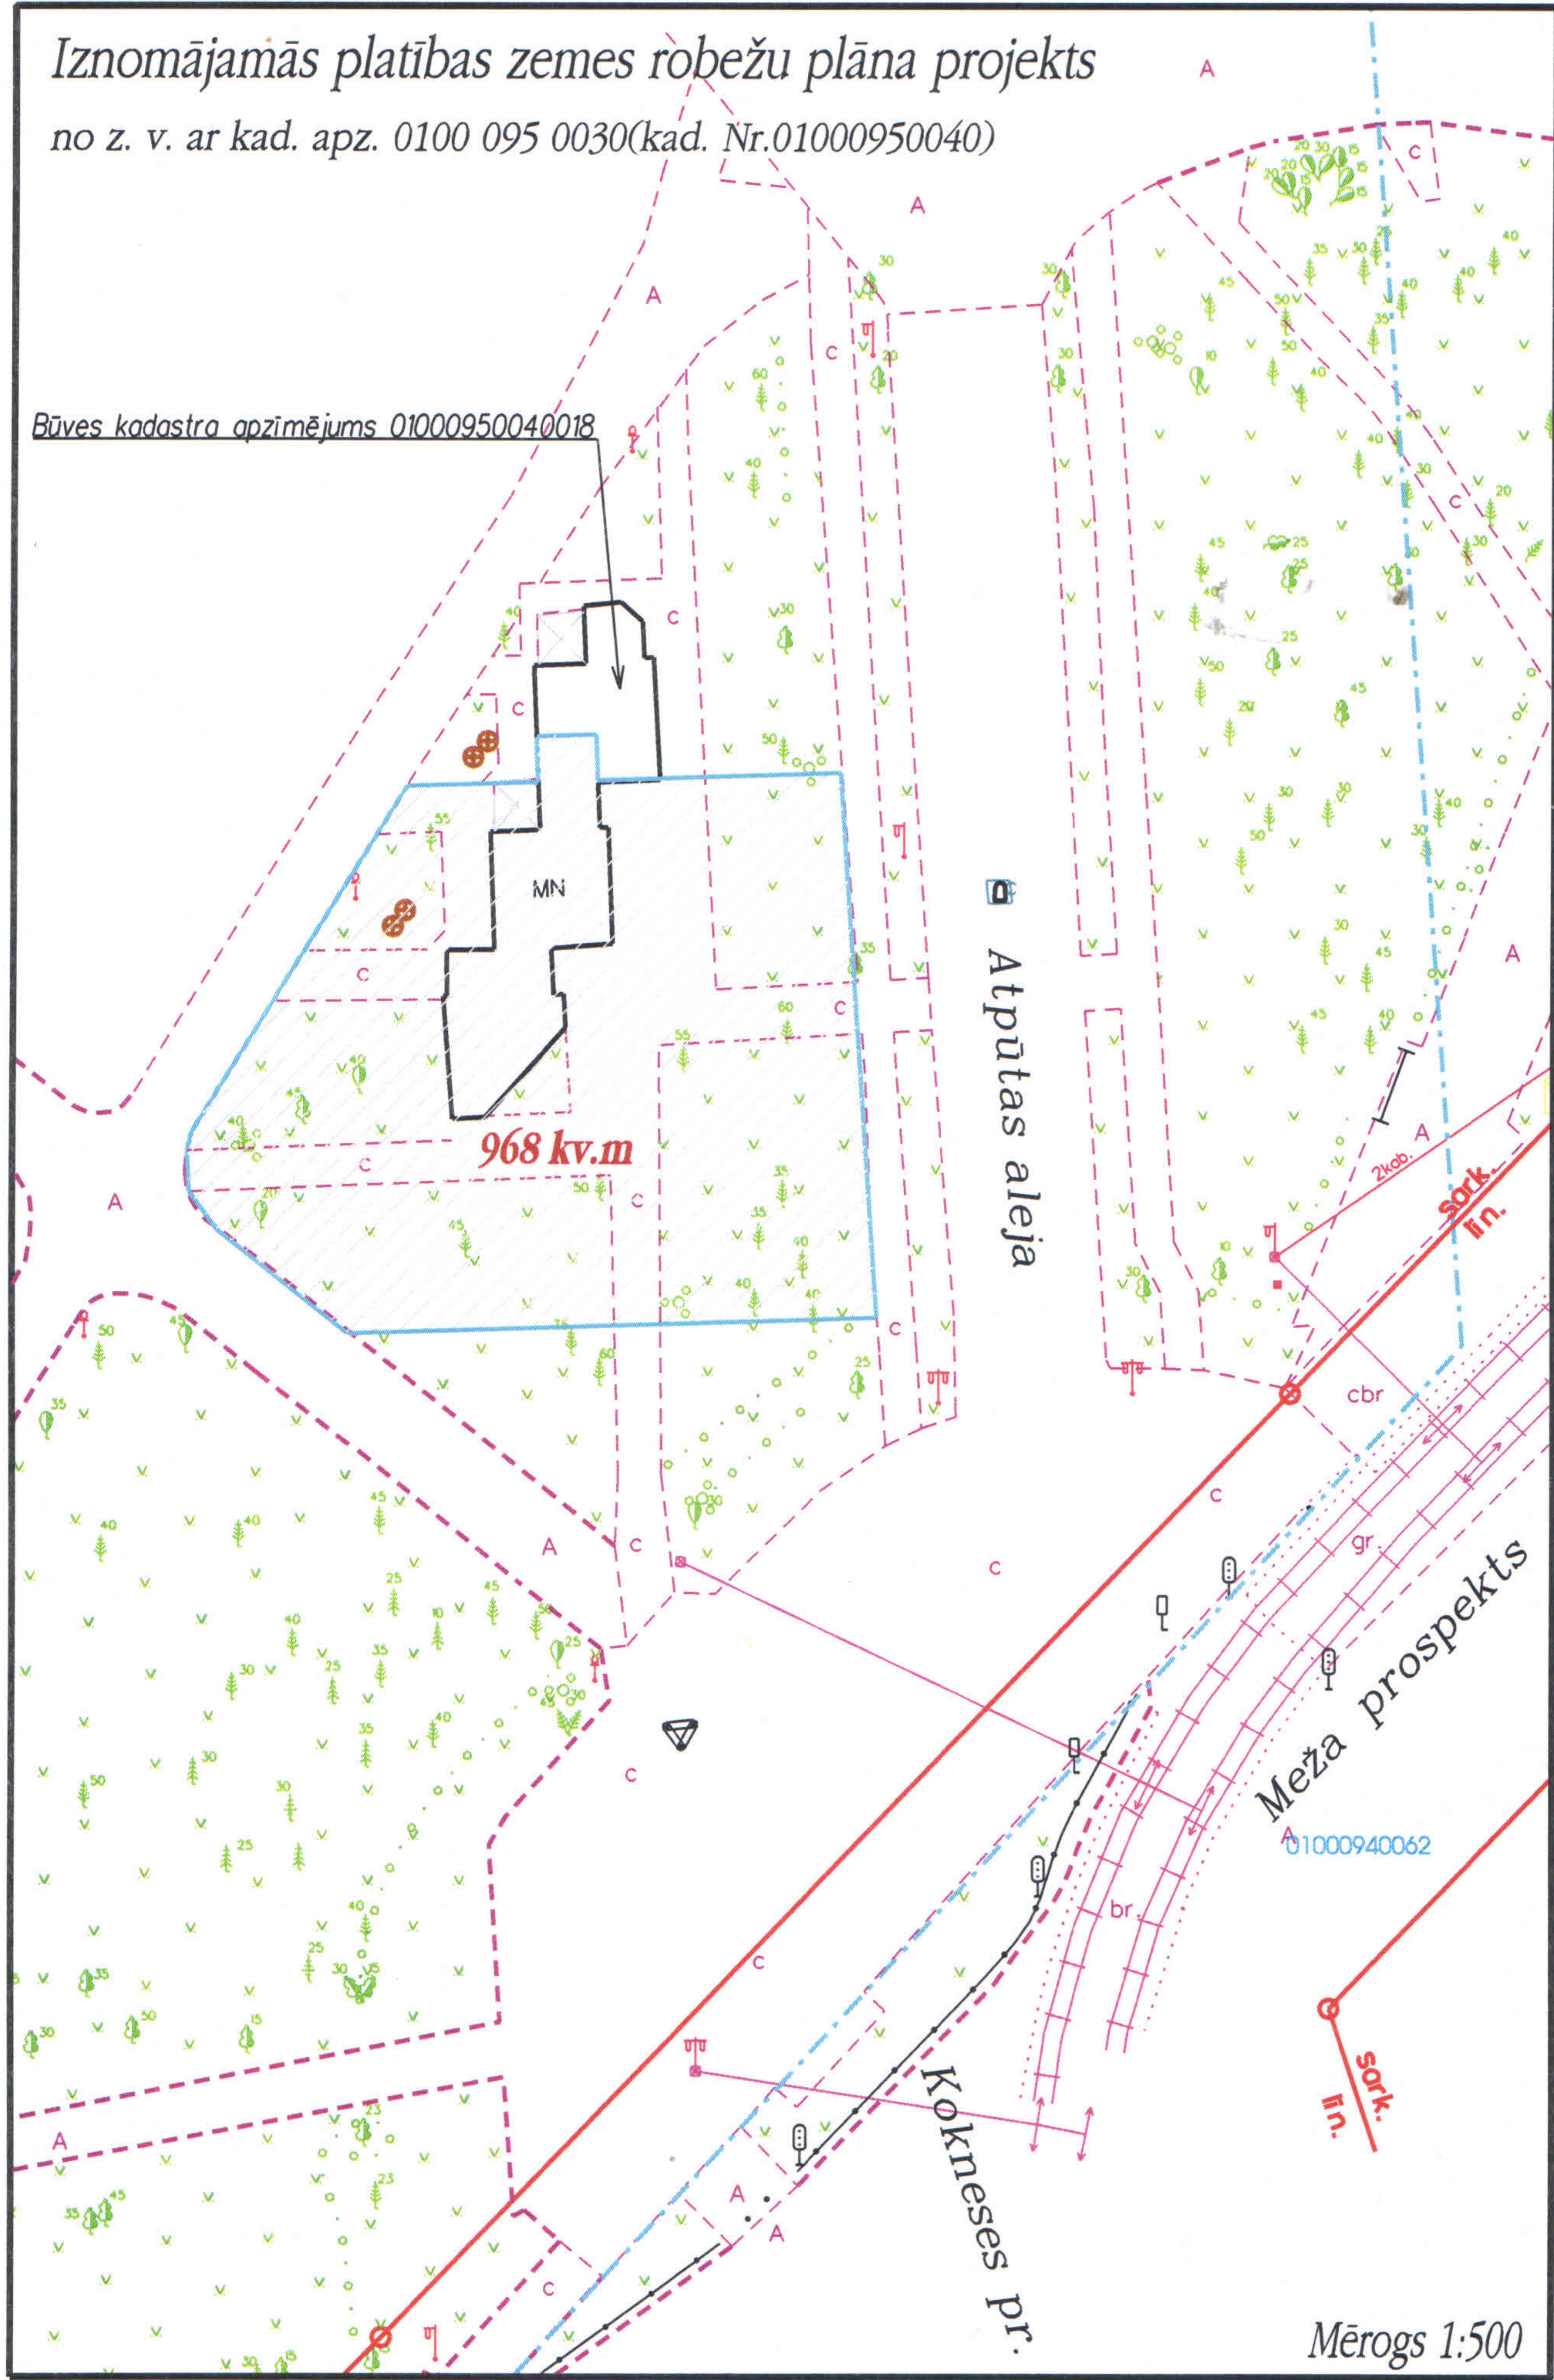

Iznomājāmās platības zemes robežu plāna projekts

no z. v. ar kad. apz. 0100 095 0030(kad. Nr.01000950040)

Būves kadastra apzīmējums 01000950040018

Mērogs 1:500