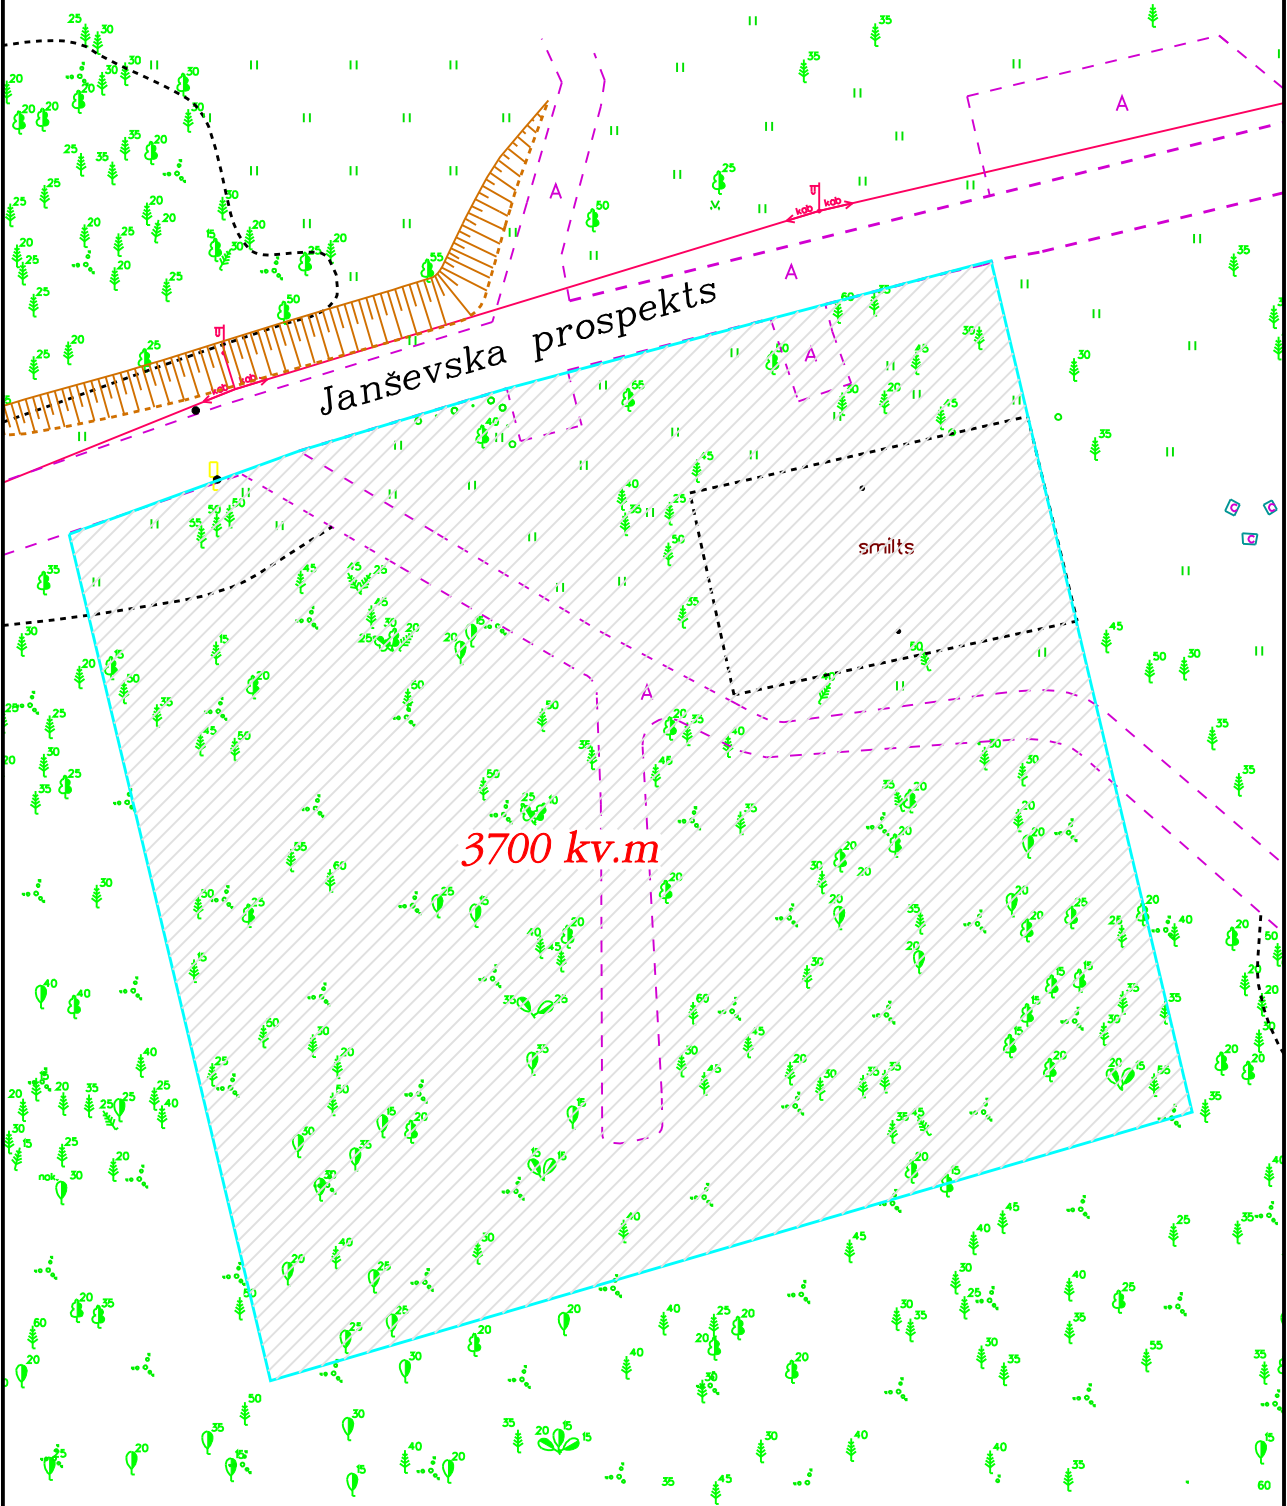

Iznomājamās platības robežu shēma

no z. v. ar kad. Nr. 0100 095 0030(kad. Nr.01000950040)

 iznomājamā platība-3700 m²

Mērogs 1:500