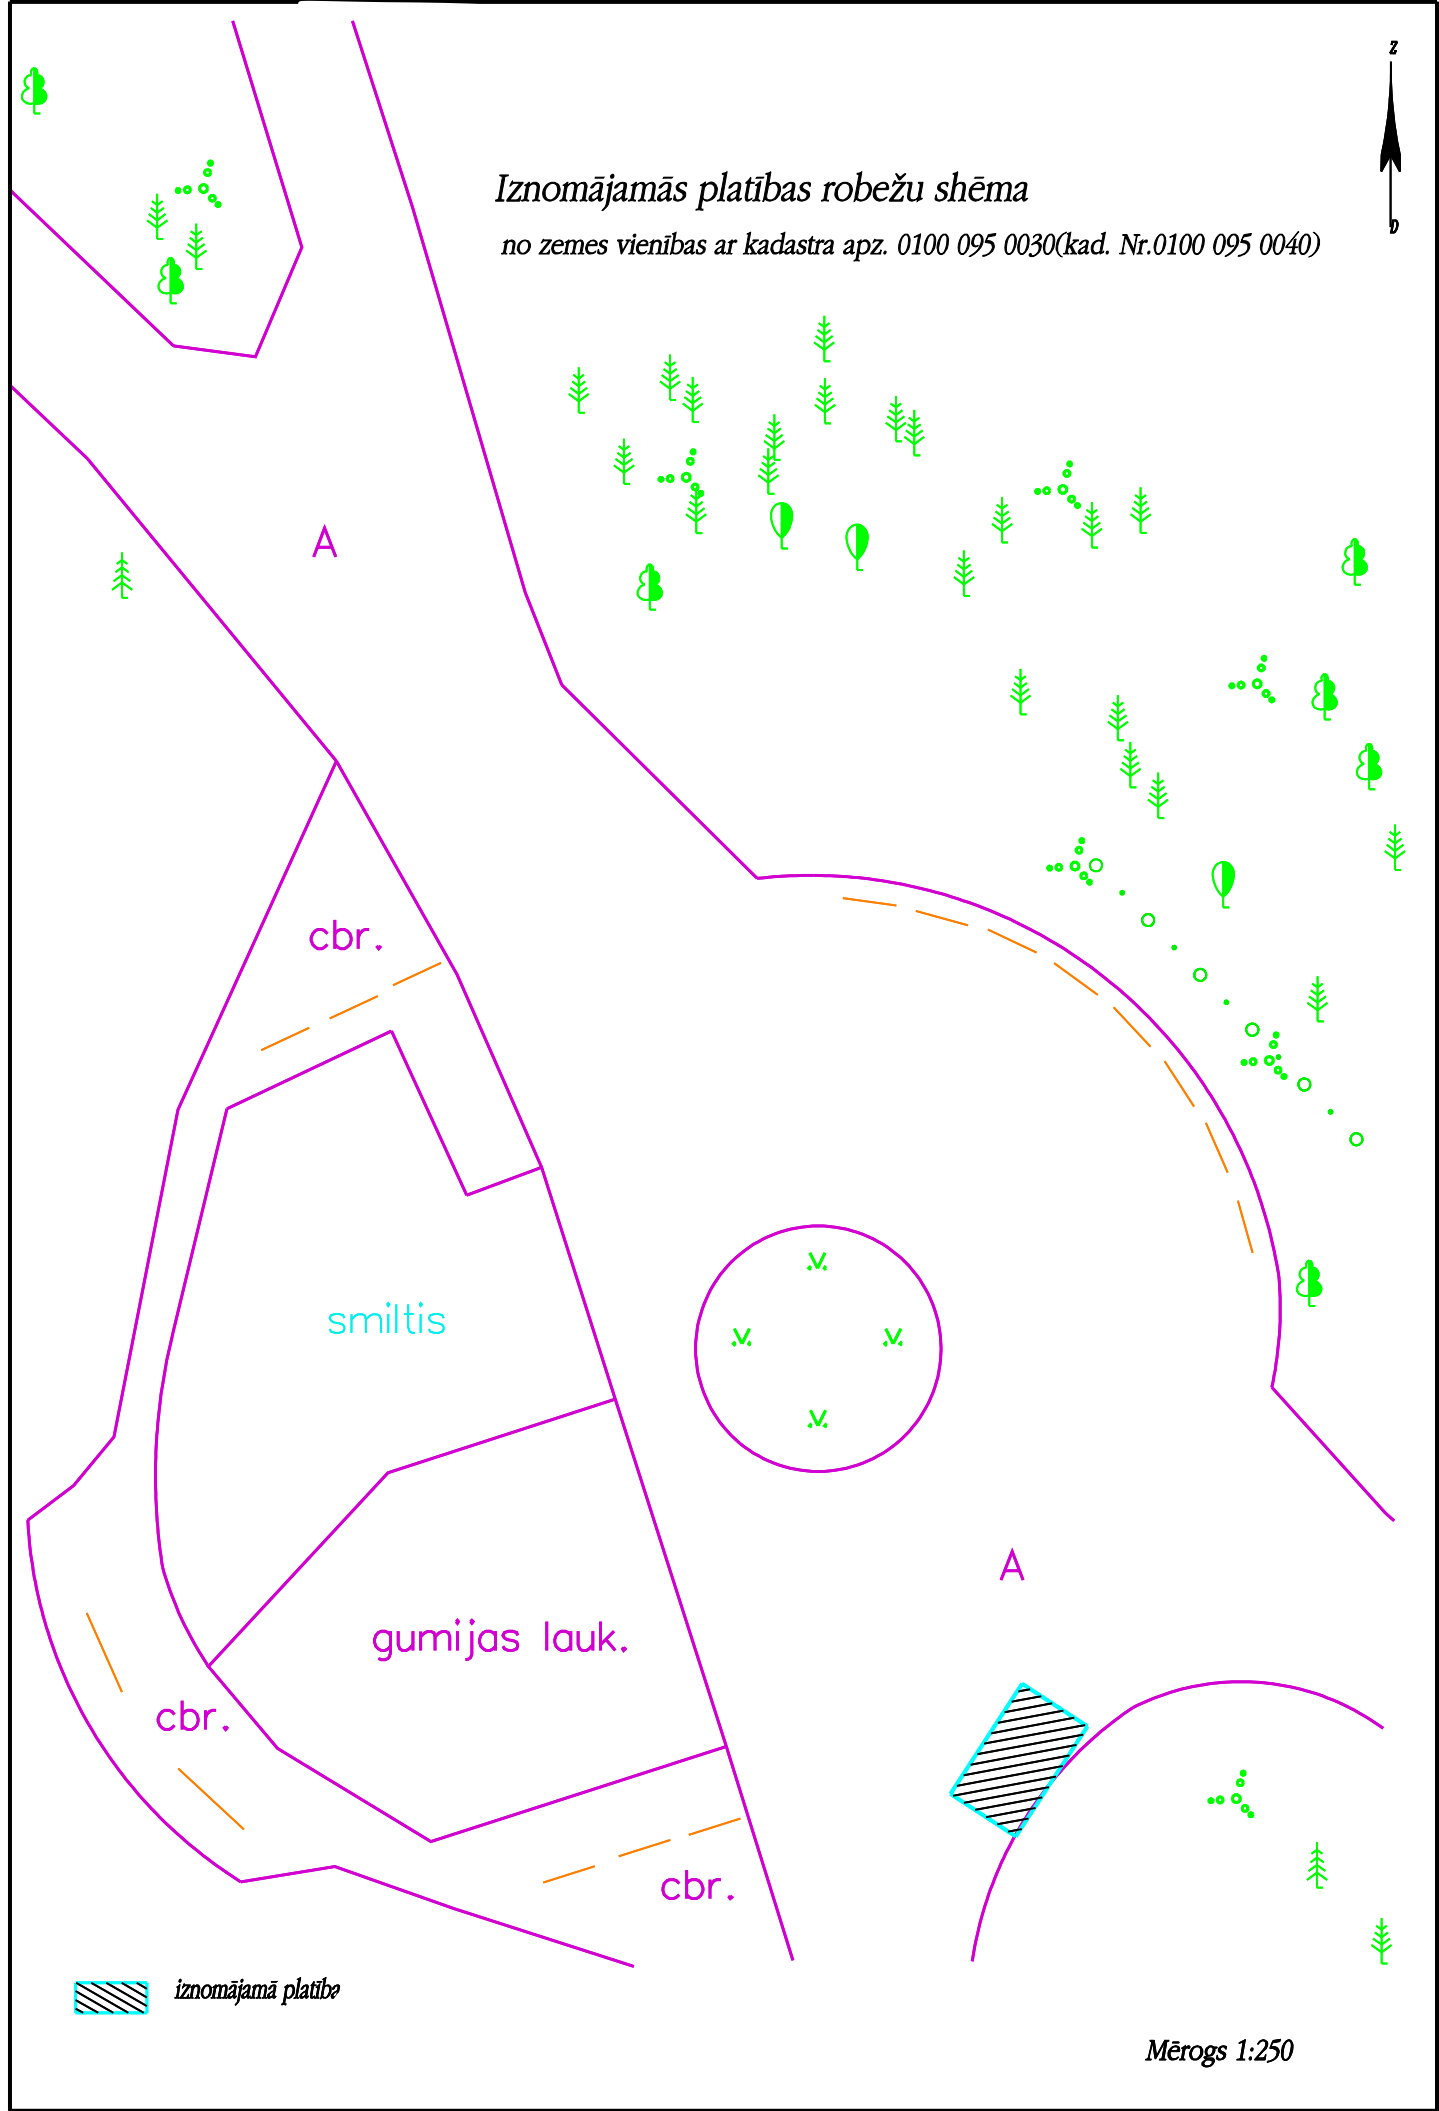

# Iznomājāmās platības robežu shēma

no zemes vienības ar kadastra apz. 0100 095 0030(kad. Nr.0100 095 0040)

 iznomājamā platība

Mērogs 1:250