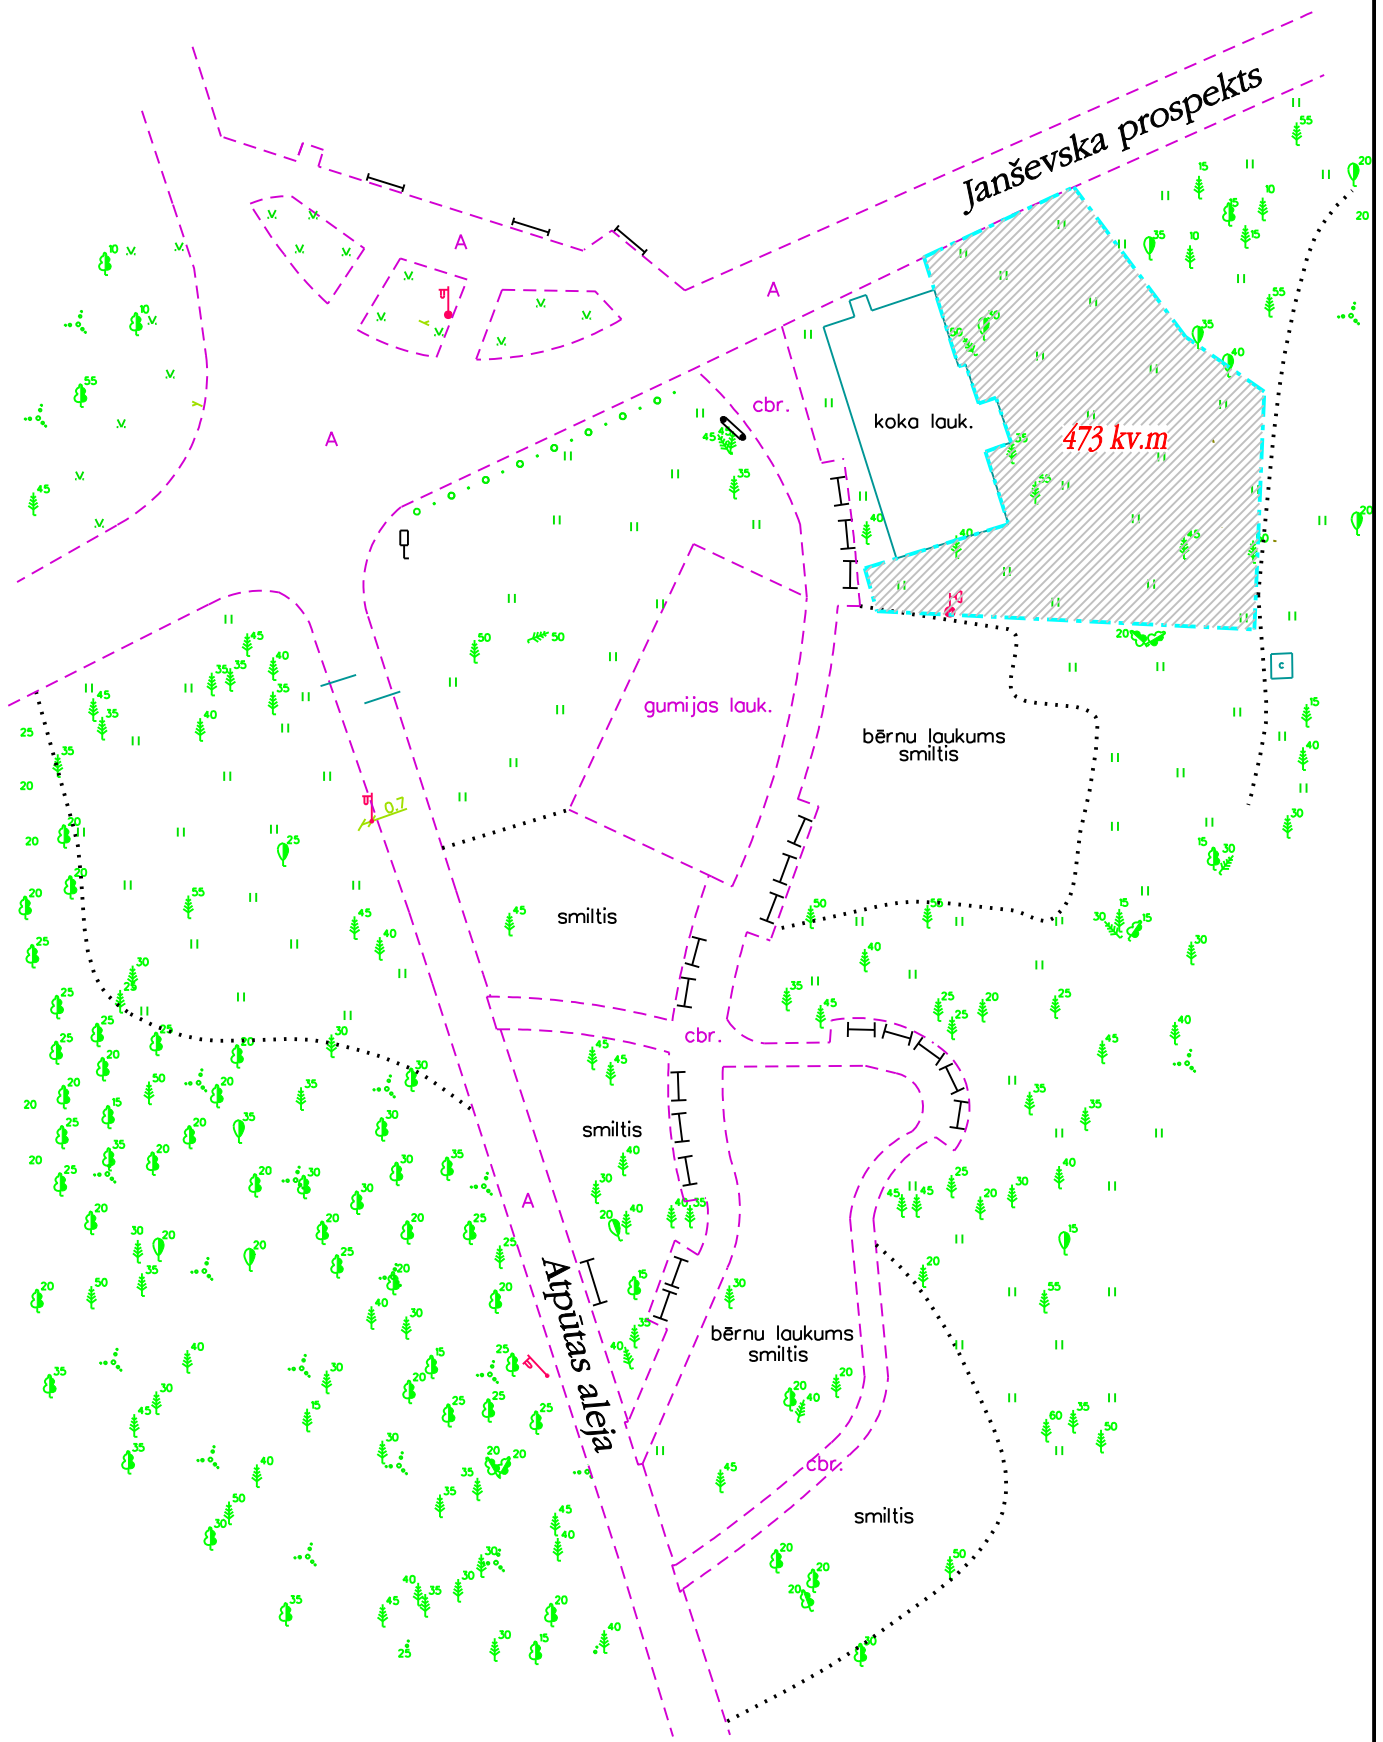

Kultūras un atpūtas parks "Mežaparks"

Janševska prospekts pie bērnu rotaļu pilsētiņas.

 iznomājamā platība - 473 kv m

7.02.2022

Mērogs 1:500