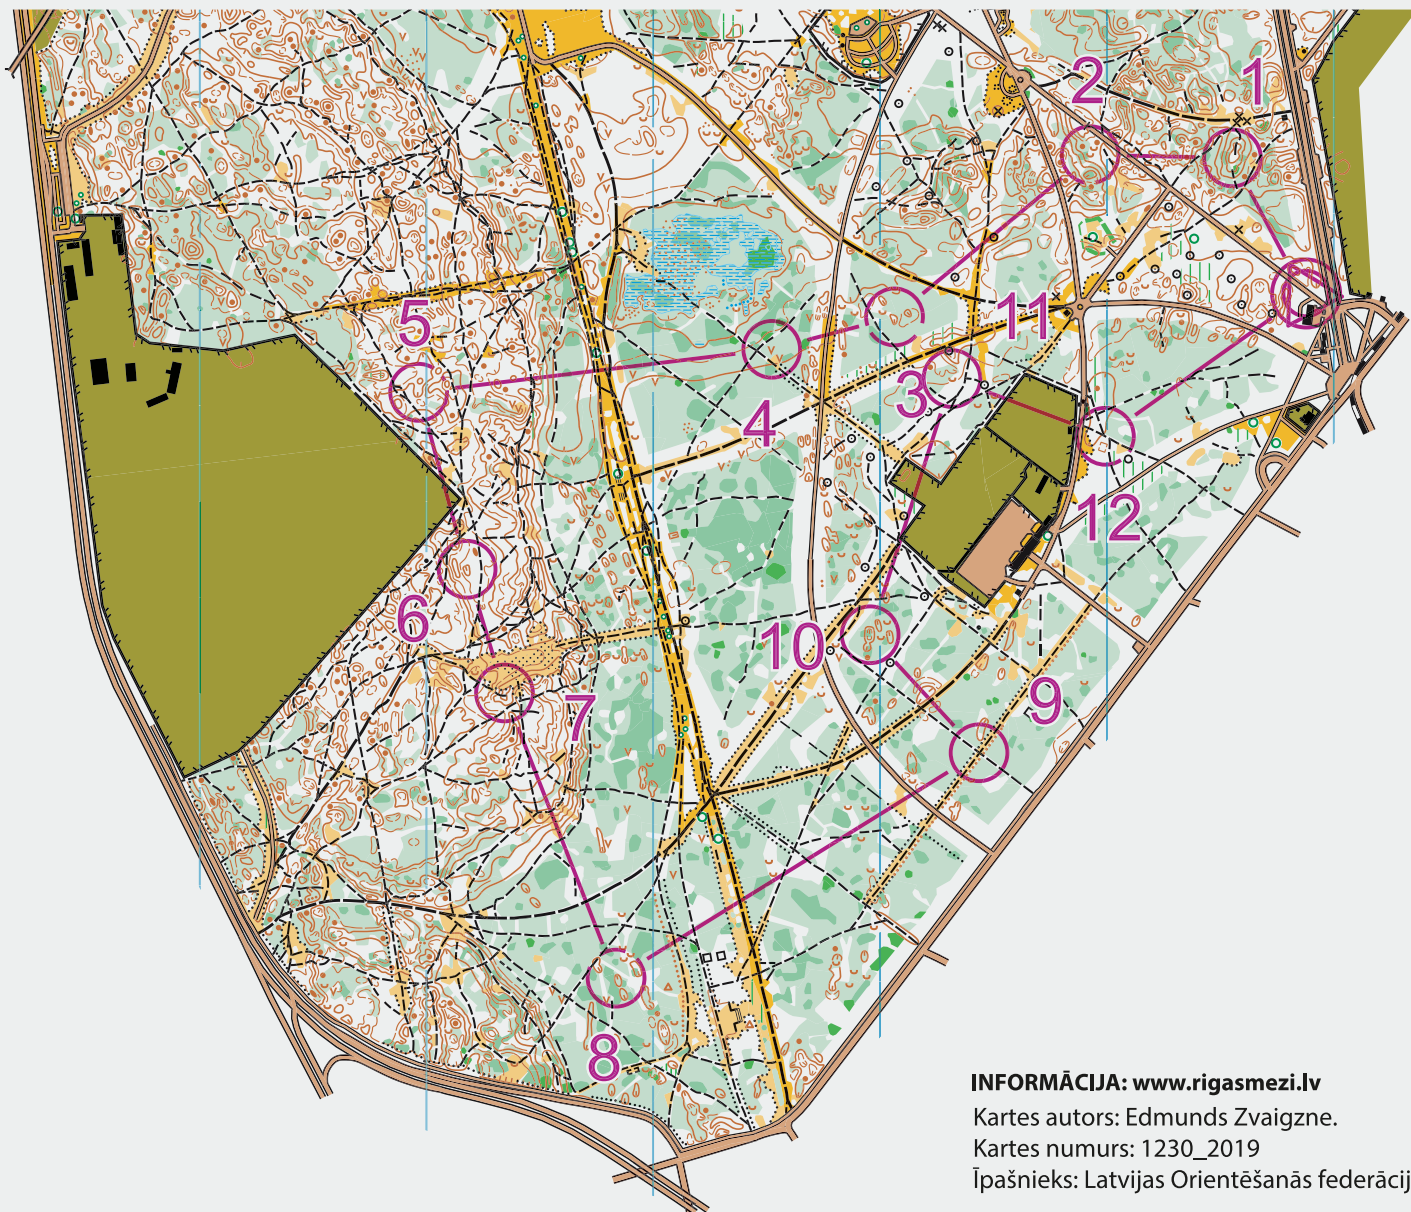

MEŽAPARKS

ĪSĀ DISTANCE (3.9km - 13 kontrolpunkti)

Mērogs 1 : 10000

Augstumliknes ik pēc 2.5m

KONTROLPUNKTU LEĢENDAS:

MEŽAPARKA POLIGONS

Starts	Celiņu krustojums	5	37	leloks	10	80	leplaka
1	31 Paugurs	6	77	leplaka	11	64	Mikroieplaka
2	44 Mikroieplaka	7	35	Paugurs	12	32	Taciņu krustojums
3	82 leplaka	8	34	leplaka	Finišs		Celiņu krustojums
4	38 Bedre	9	33	Taciņu krustojums			

INFORMĀCIJA: www.rigasmezi.lv

Kartes autors: Edmunds Zvaigzne.

Kartes numurs: 1230_2019

Īpašnieks: Latvijas Orientēšanās federācija