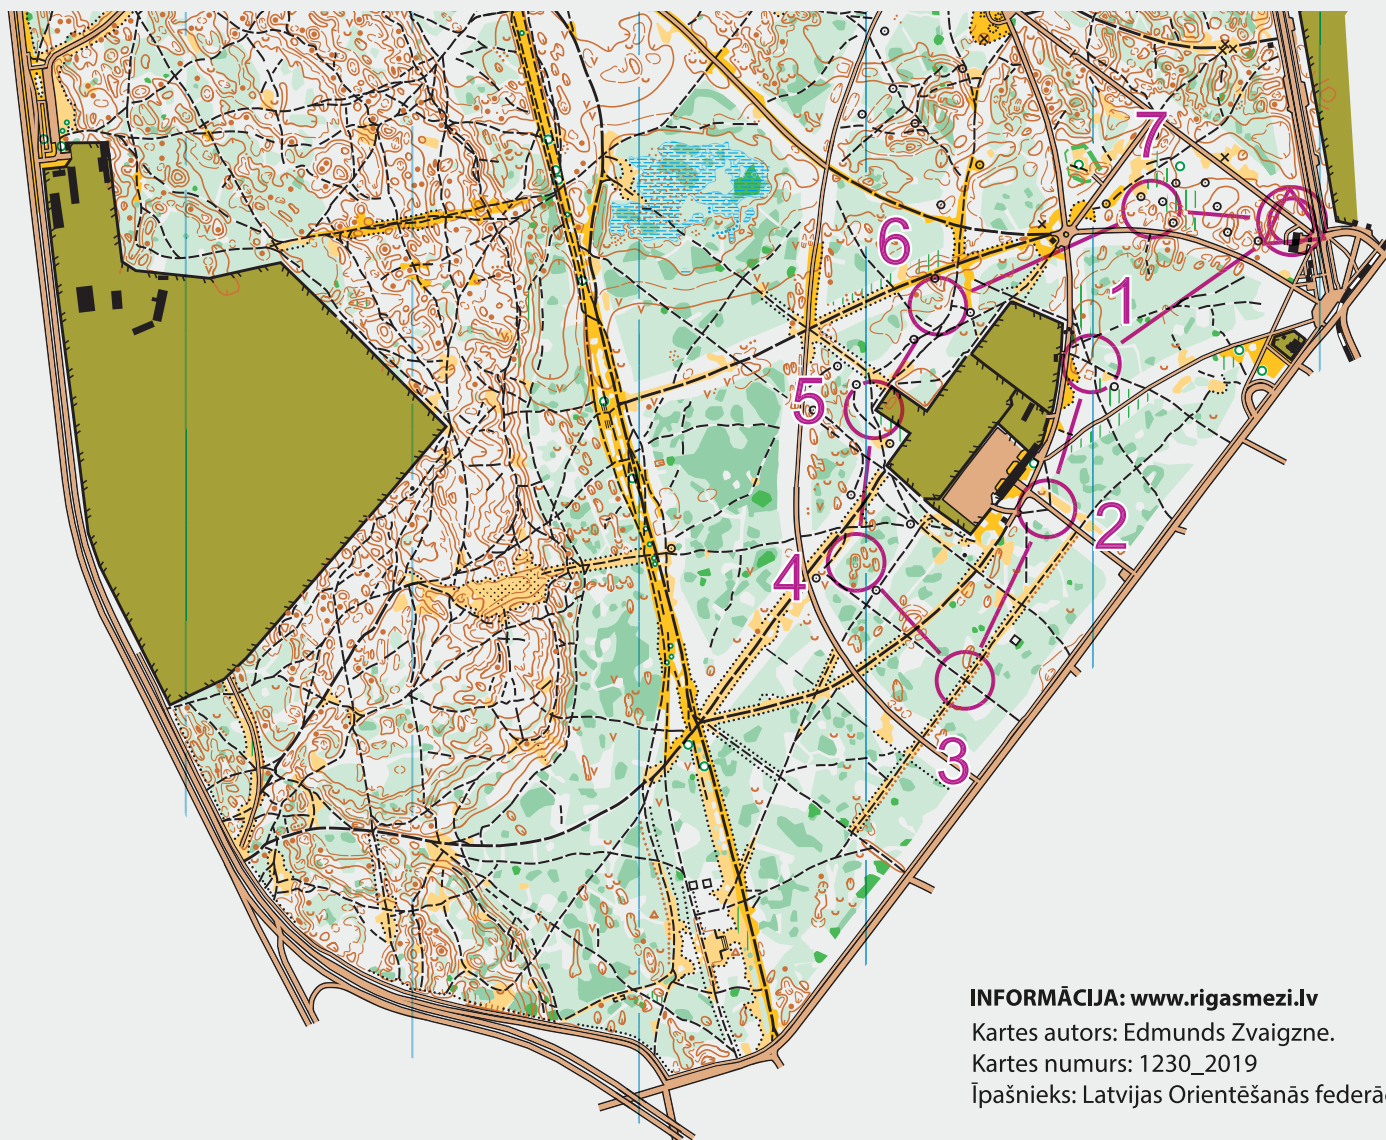

MEŽAPARKS

IESĀCĒJU DISTANCE (1.8km - 7 kontrolpunkti)

Mērogs 1 : 10000

Augstumliknes ik pēc 2.5m

KONTROLPUNKTU LEĢENDAS:

MEŽAPARKA POLIGONS

Starts	Celiņu krustojums
1	32 Taciņu krustojums
2	81 Taciņas un ceļa krustojums
3	33 Taciņu krustojums
4	80 Ieplaka
5	71 Žoga stūris
6	64 Mikroieplaka
7	72 Ieplaka
Finišs	Celiņu krustojums

INFORMĀCIJA: www.rigasmezi.lv

Kartes autors: Edmunds Zvaigzne.

Kartes numurs: 1230_2019

Īpašnieks: Latvijas Orientēšanās federācija