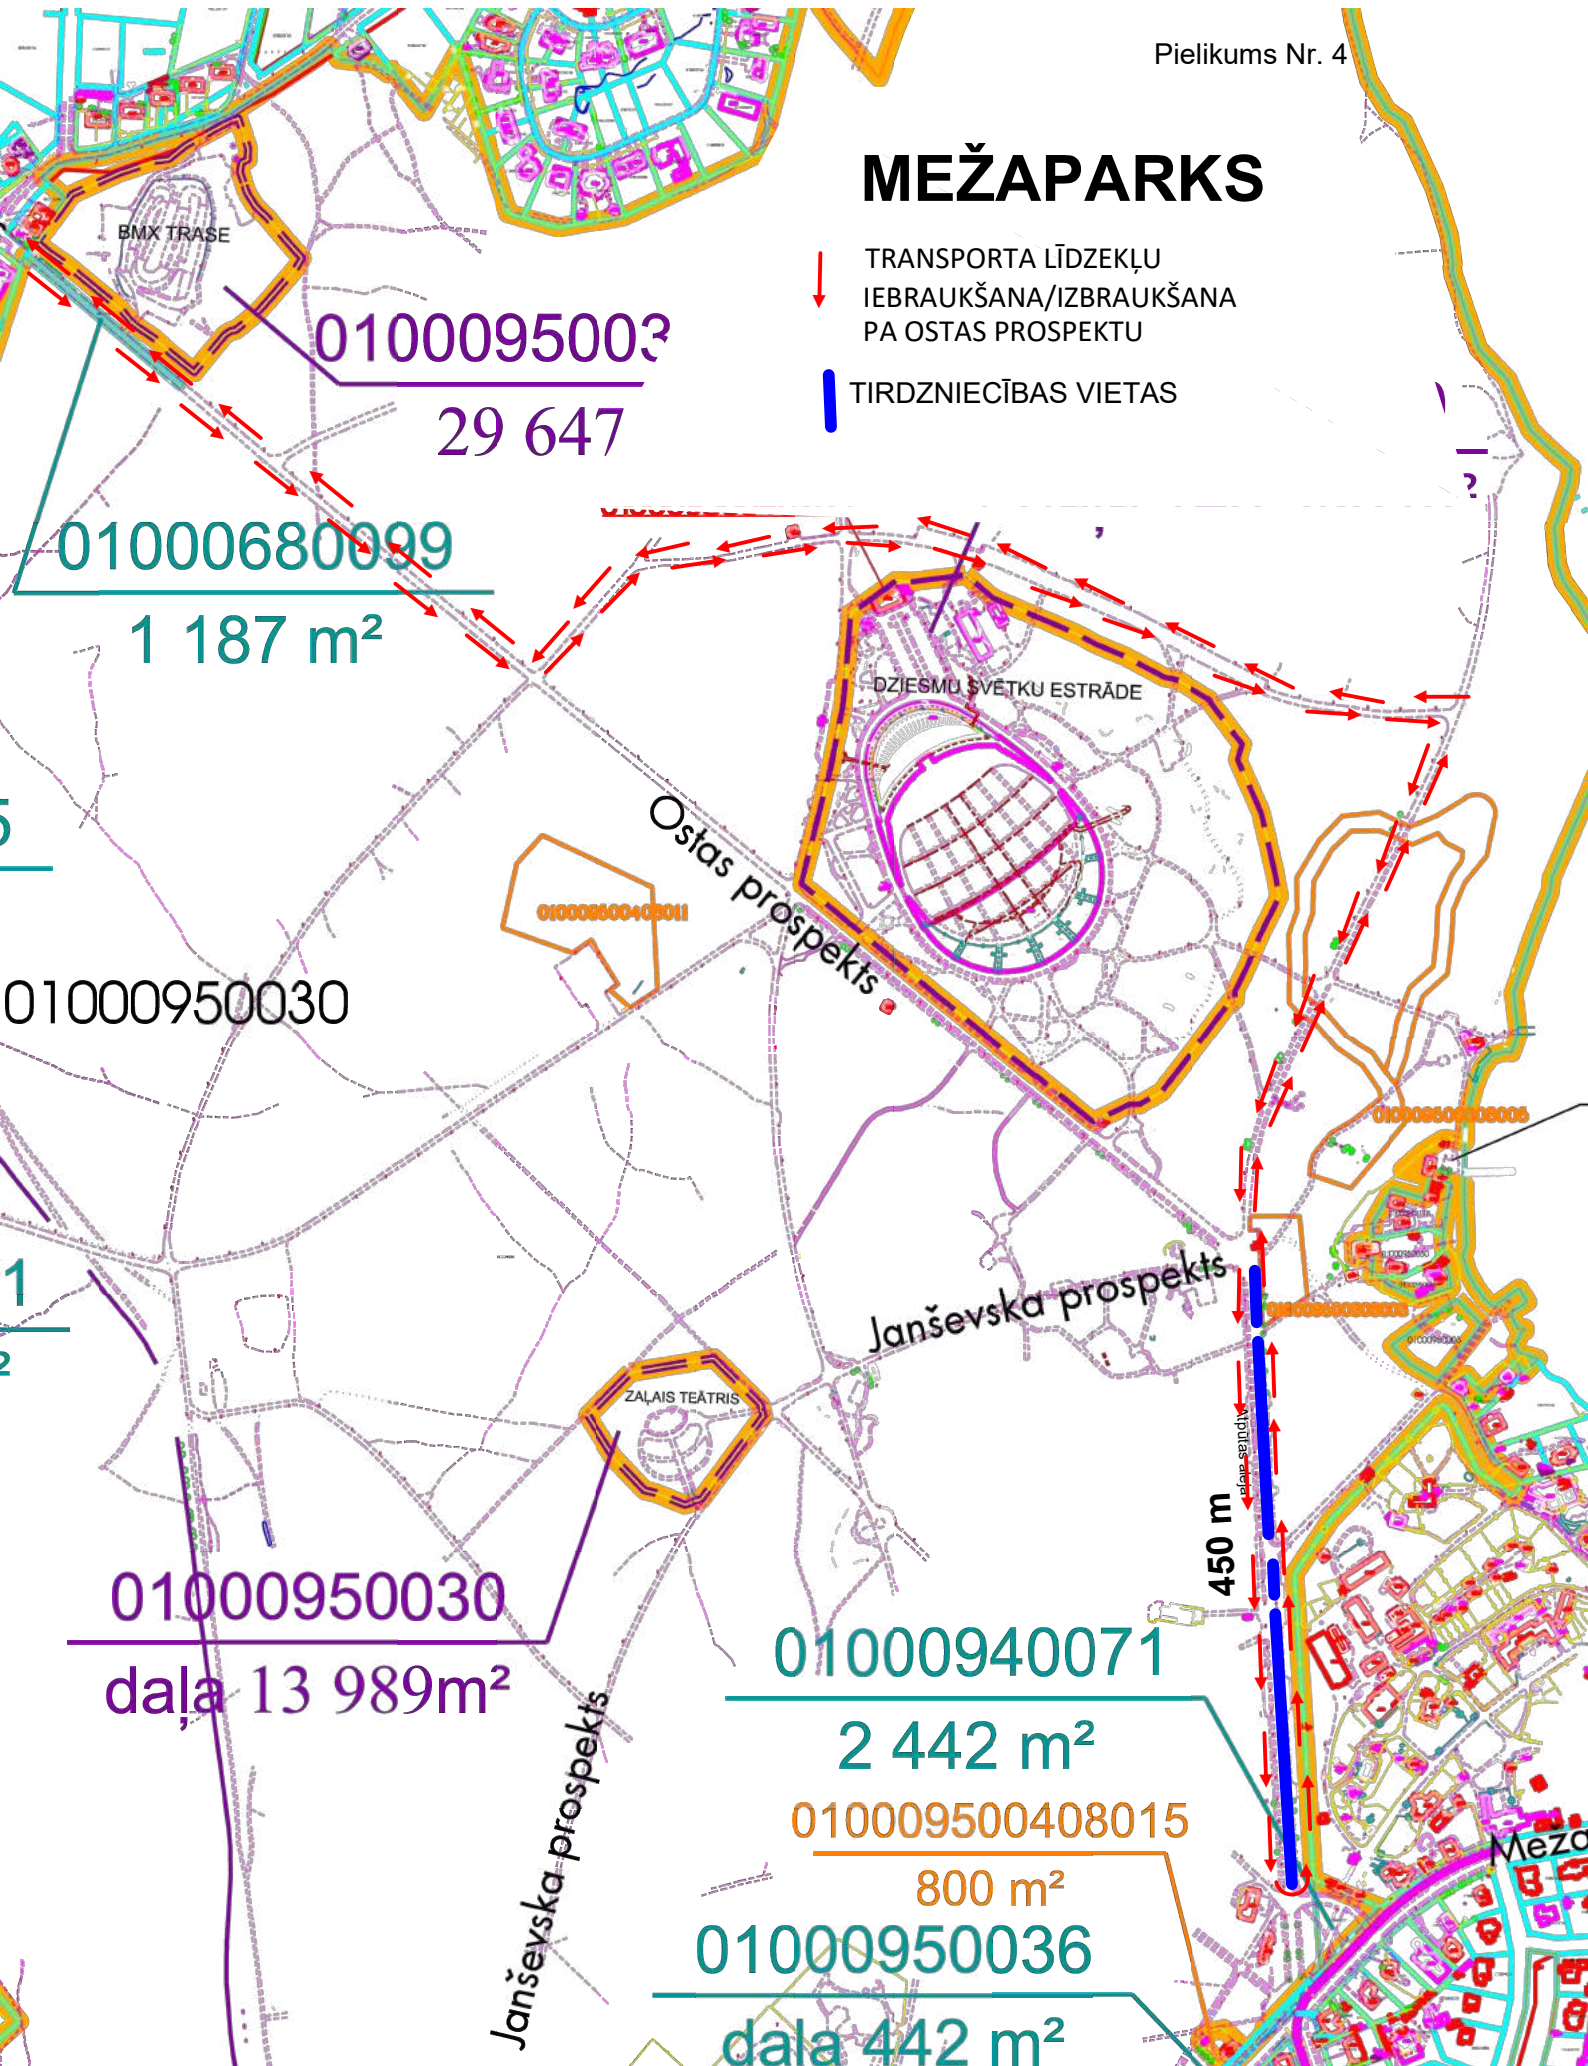

# MEŽAPARKS

↓ TRANSPORTA LĪDZEKĻU  
IEBRAUKŠANA/IZBRAUKŠANA  
PA OSTAS PROSPEKTU

▬ TIRDZNIECĪBAS VIETAS

0100095003  
29 647

01000680099  
1 187 m<sup>2</sup>

01000950030

1  
2

01000950030  
daļa 13 989m<sup>2</sup>

01000940071  
2 442 m<sup>2</sup>

010009500408015  
800 m<sup>2</sup>

01000950036  
daļa 442 m<sup>2</sup>

450 m

Janševska prospekts

Ostas prospekts

Janševska prospekts

Mezo