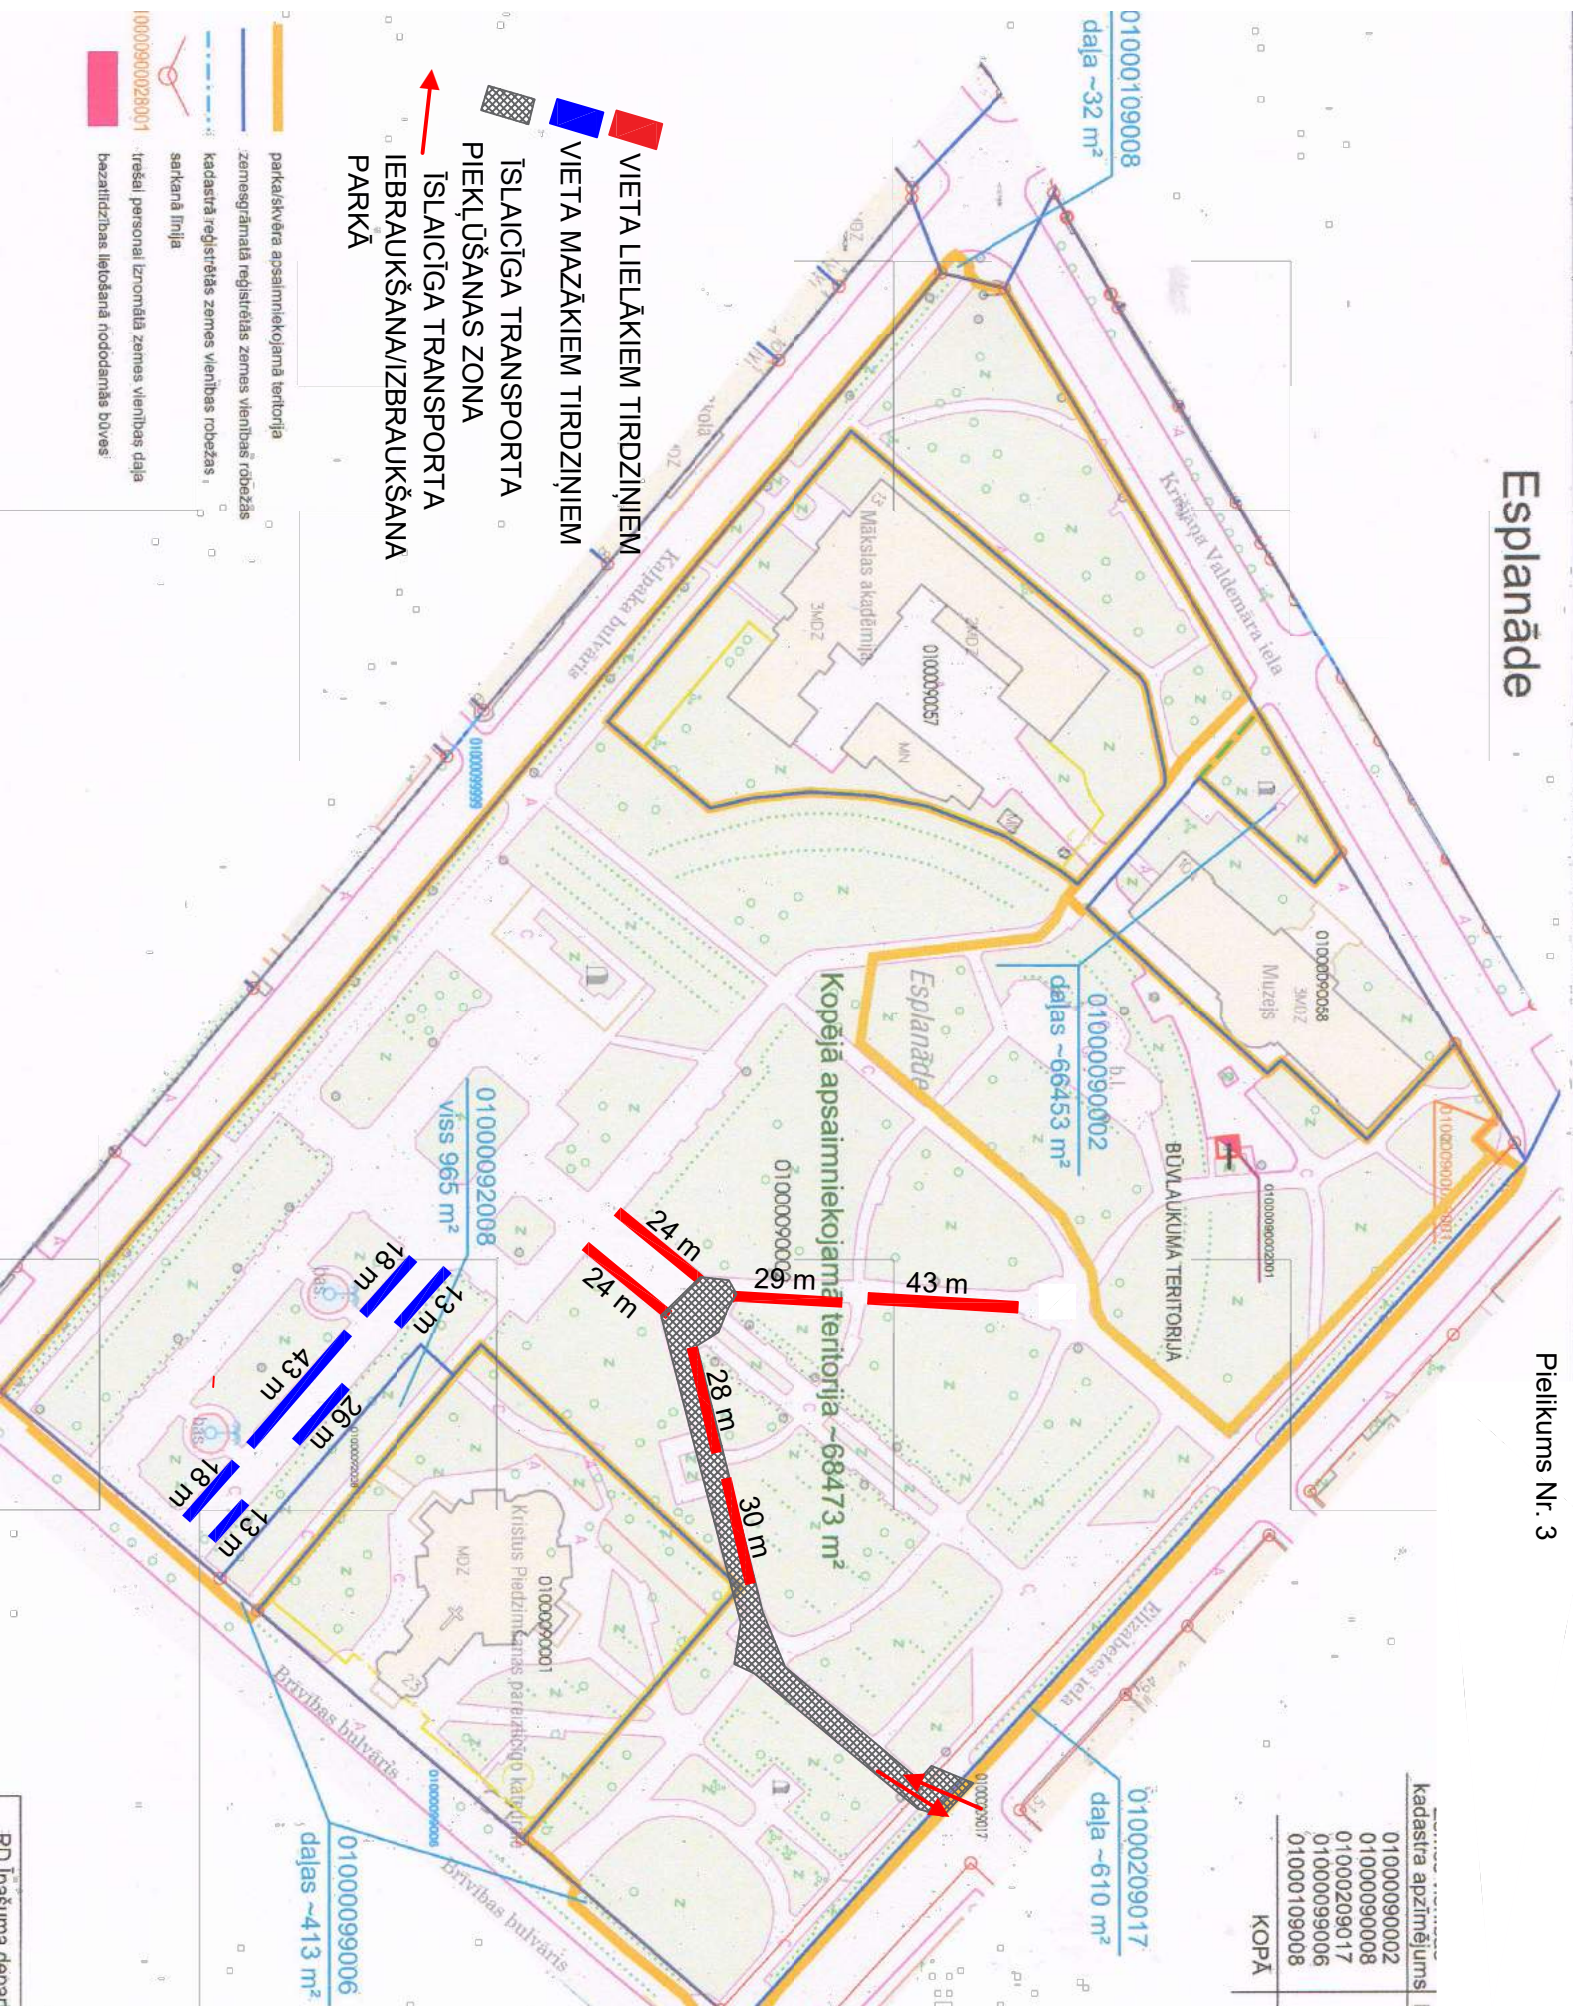

kadastra apzīmējums

- 01000090002
- 01000090008
- 01000209017
- 01000099006
- 01000109008

KOPĀ

- parka/svēta apsaimniekojamā teritorija
- zemesgrāmatā reģistrētās zemes vienības robežs
- kadastra reģistrētās zemes vienības robežs
- sarkanā līnija
- 010000900028001
tīrēsi, personāla iznomāta zemes vienības daļa
- bazaltizbas līdošana nododamās būves