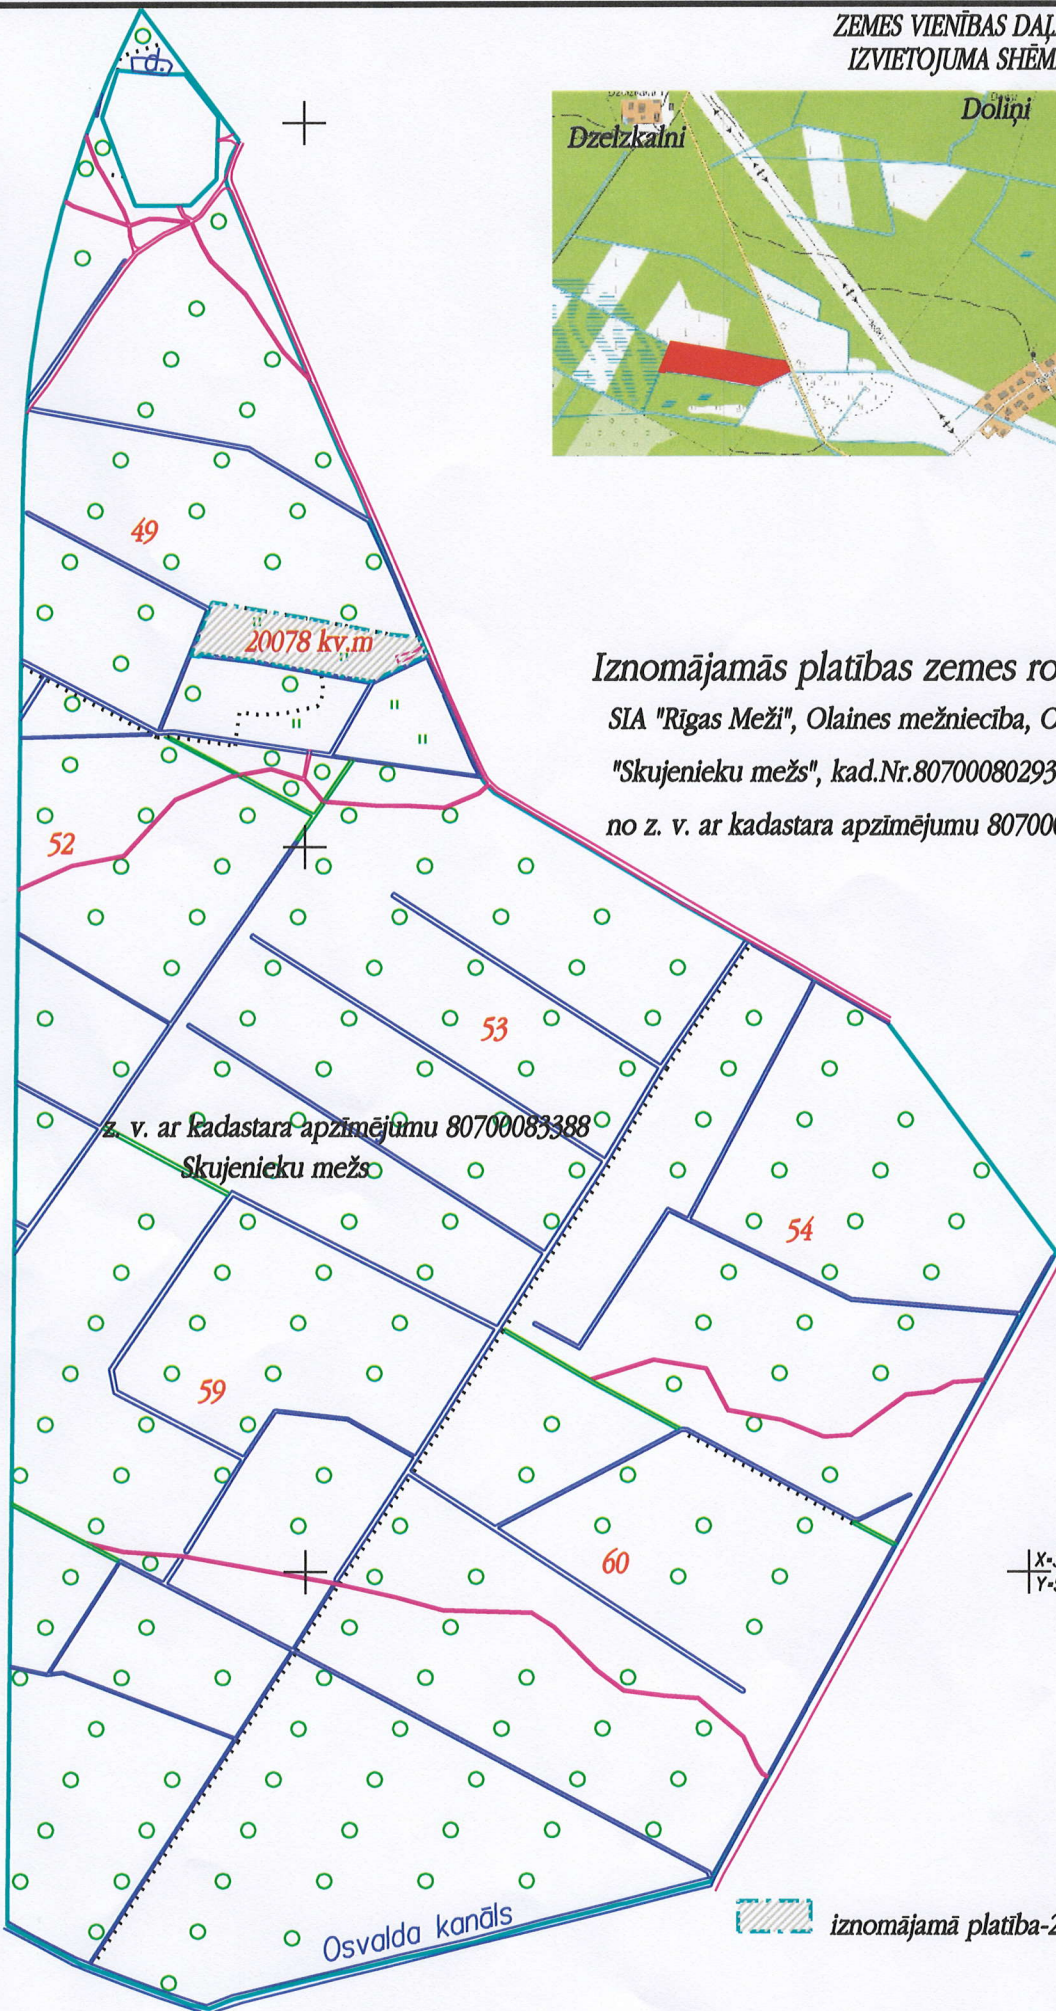

ZEMES VIENĪBAS DAĻAS  
IZVIETOJUMA SHĒMA

Iznomājamās platības zemes robežu plāns

SIA "Rīgas Meži", Olaines mežniecība, Olaines iecirknis, 49.kv.

"Skujenieku mežs", kad.Nr.80700080293

no z. v. ar kadastrā apzīmējumu 80700083388

z. v. ar kadastrā apzīmējumu 80700083388  
Skujenieku mežs

X=300000  
Y=511000

 iznomājamā platība-2,01 ha(20078 kv. m)

Plāna mērogs 1: 10000