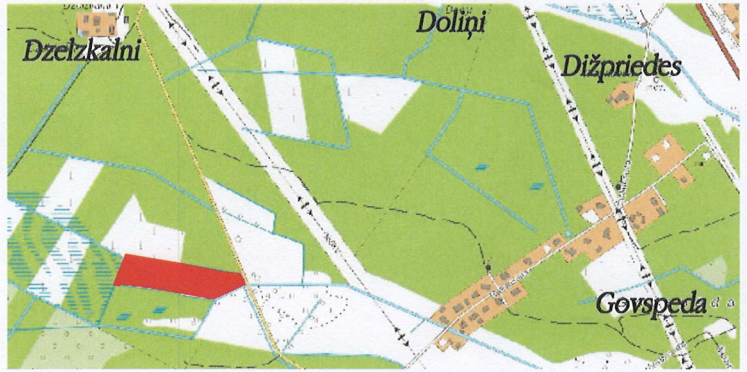

ZEMES VIENĪBAS DAĻAS  
IZVIETOJUMA SHĒMA

Iznomājamās platības zemes robežu plāns

SIA "Rīgas Meži", Olaines mežniecība, Olaines iecirknis, 49.kv.

"Skujenieku mežs", kad.Nr.80700080293

no z. v. ar kadastrā apzīmējumu 80700083388

z. v. ar kadastrā apzīmējumu 80700083388  
Skujenieku mežs

X=300000  
Y=511000

 iznomājamā platība-2,01 ha(20078 kv. m)

Plāna mērogs 1: 10000