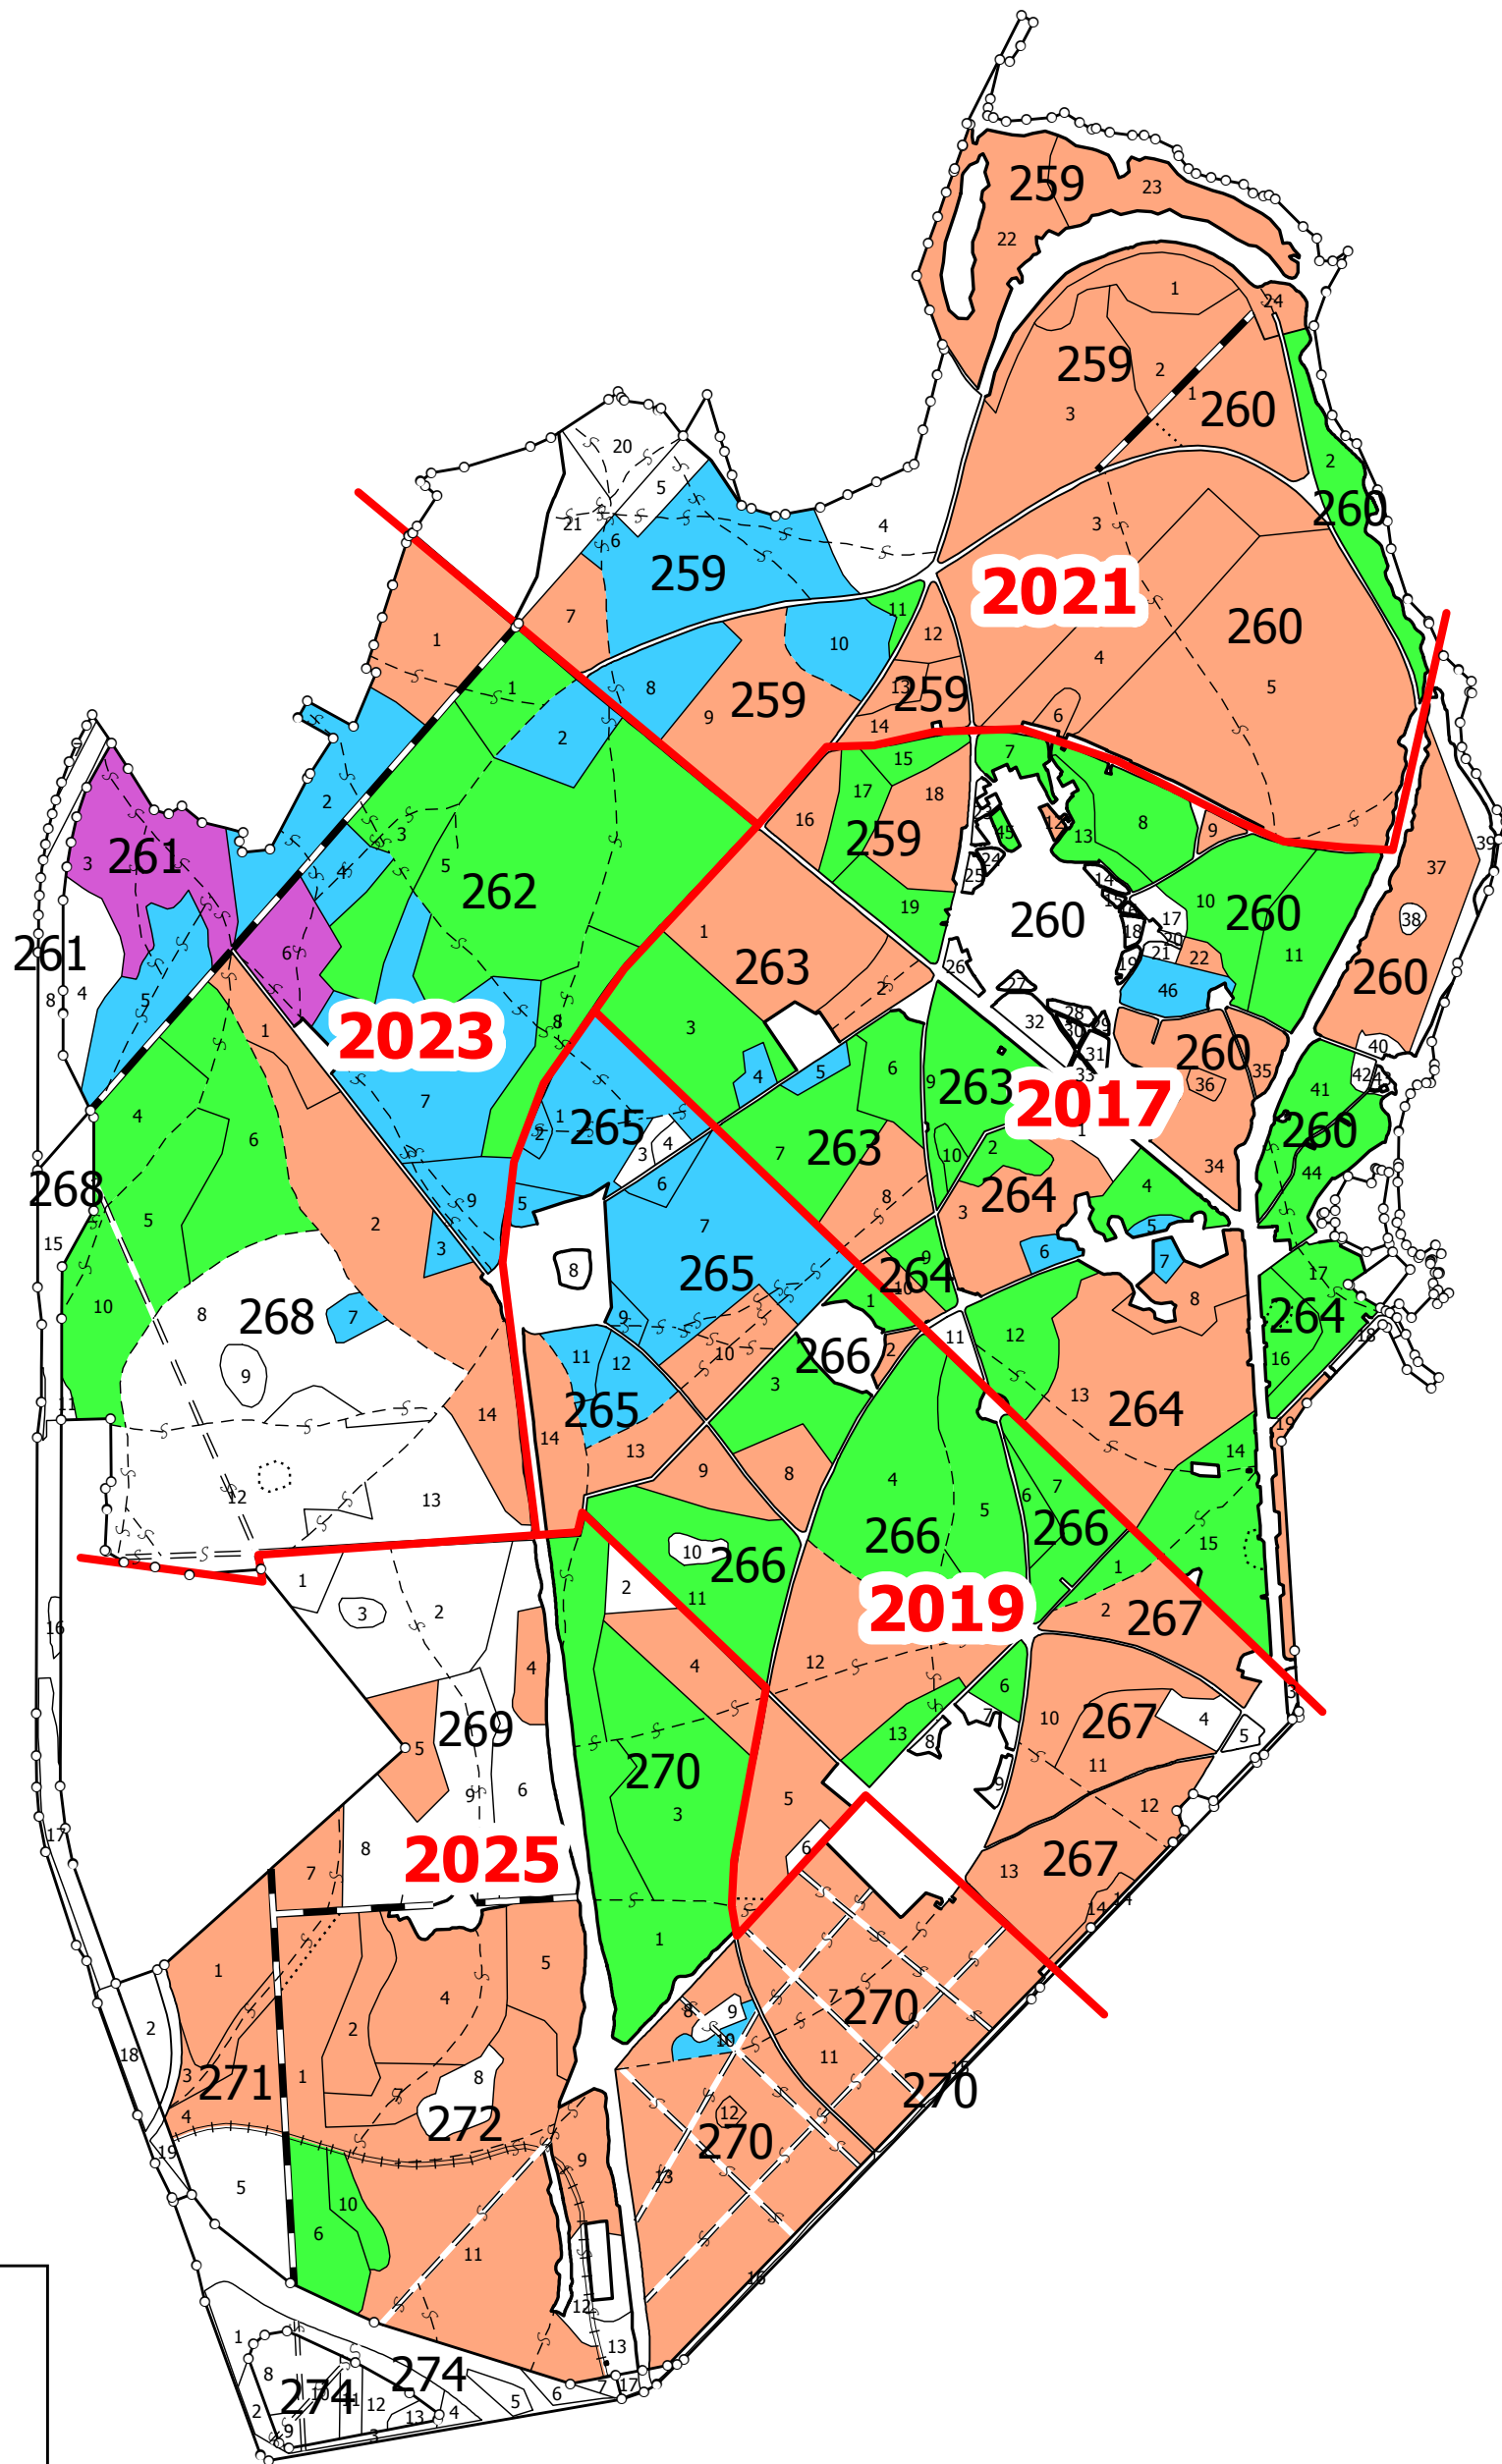

RĪGAS pilsēta
 "MEŽAPARKS"
 SIA "RĪGAS MEŽI" RĪGAS mežniecība
 MEŽA APSAIMNIEKOŠANAS PLĀNS
 2017.- 2026.gadam
 AINAVU cirtes
 Mērogs 1:10 000

APZĪMĒJUMI

■	speciālā ainavu cirte
■	ainavu kopšanas cirte
■	ainavu izlases cirte
■	ainavu rekonstruktīvā cirte
■	2021 ainavu cirtes gads