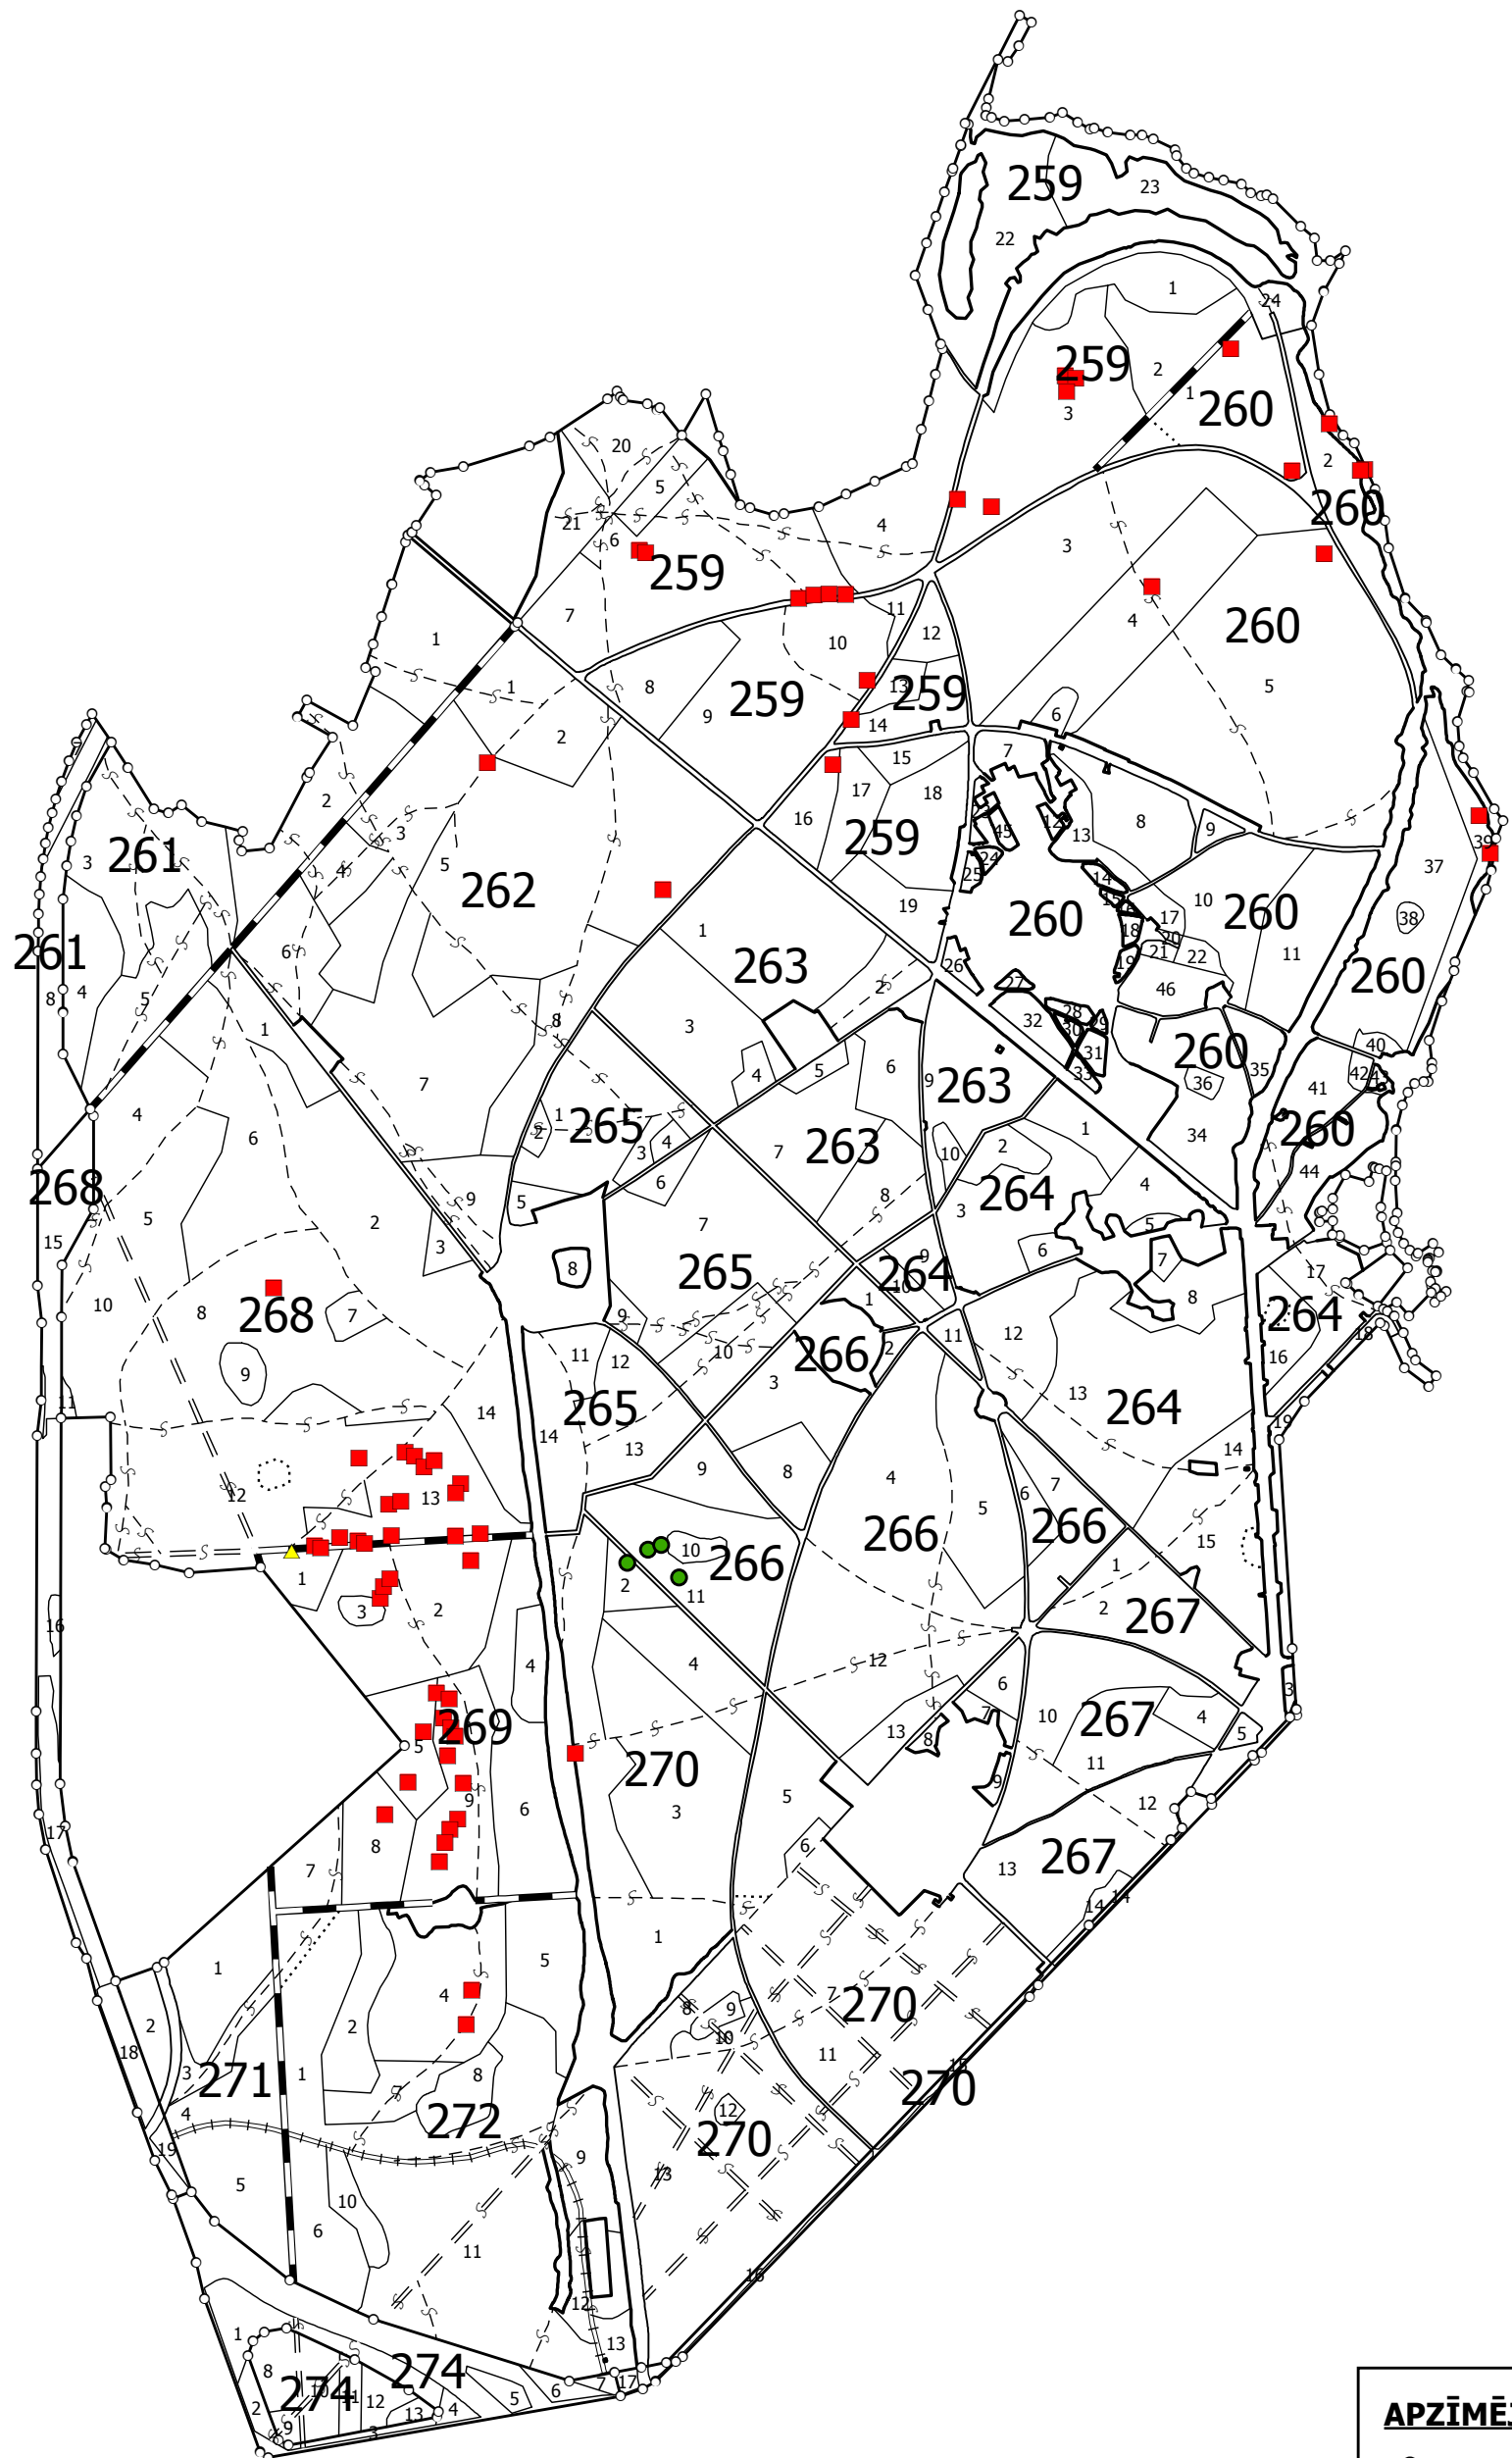

RĪGAS pilsēta  
"MEŽAPARKS"  
SIA "RĪGAS MEŽI" RĪGAS mežniecība  
MEŽA APSAIMNIEKOŠANAS PLĀNS  
2017.- 2026.gadam  
**Aizsargājami augi**

Mērogs 1:10 000

**APZĪMĒJUMI**

- Gada staipeknis
- Pļavas silpurene
- ▲ Smaržīgā naktsvijole