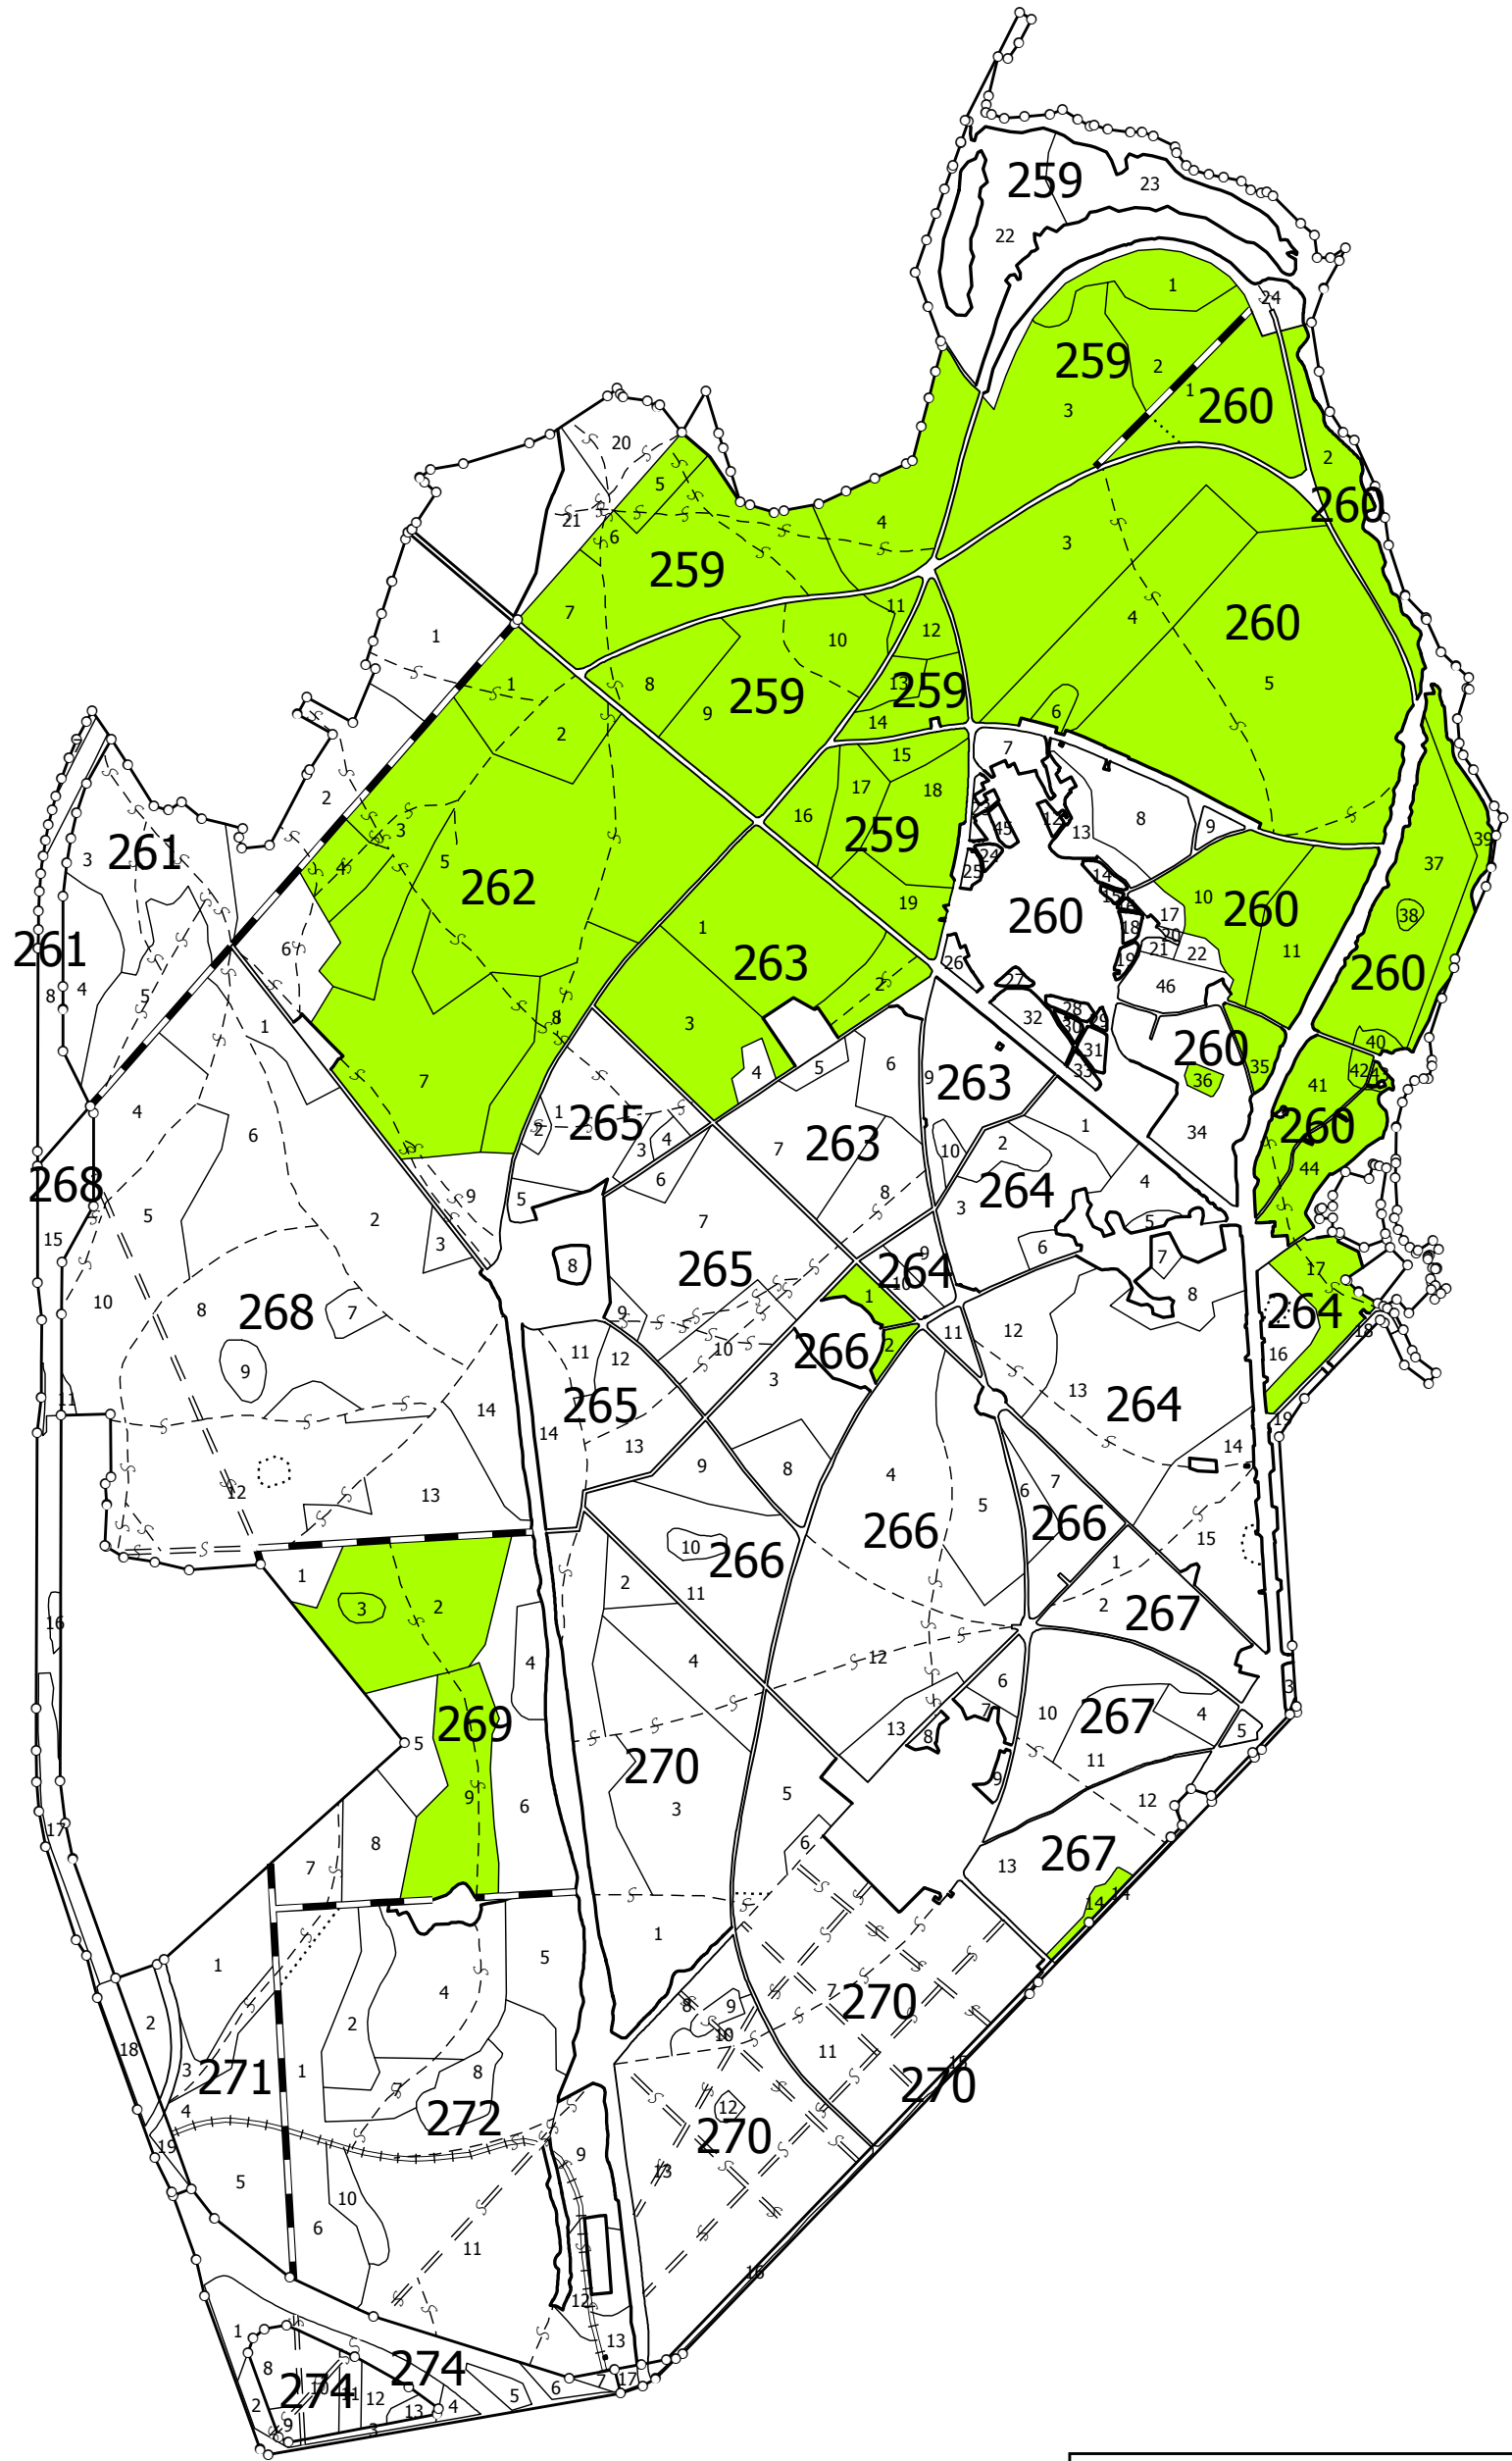

RĪGAS pilsēta
"MEŽAPARKS"
SIA "RĪGAS MEŽI" RĪGAS mežniecība
MEŽA APSAIMNIEKOŠANAS PLĀNS
2017.- 2026.gadam
Aizsargājamiem bezmugurkaulniekiem nozīmīgas platības
Mērogs 1:10 000

APZĪMĒJUMI

 Aizsargājamiem bezmugurkaulniekiem nozīmīgas platības