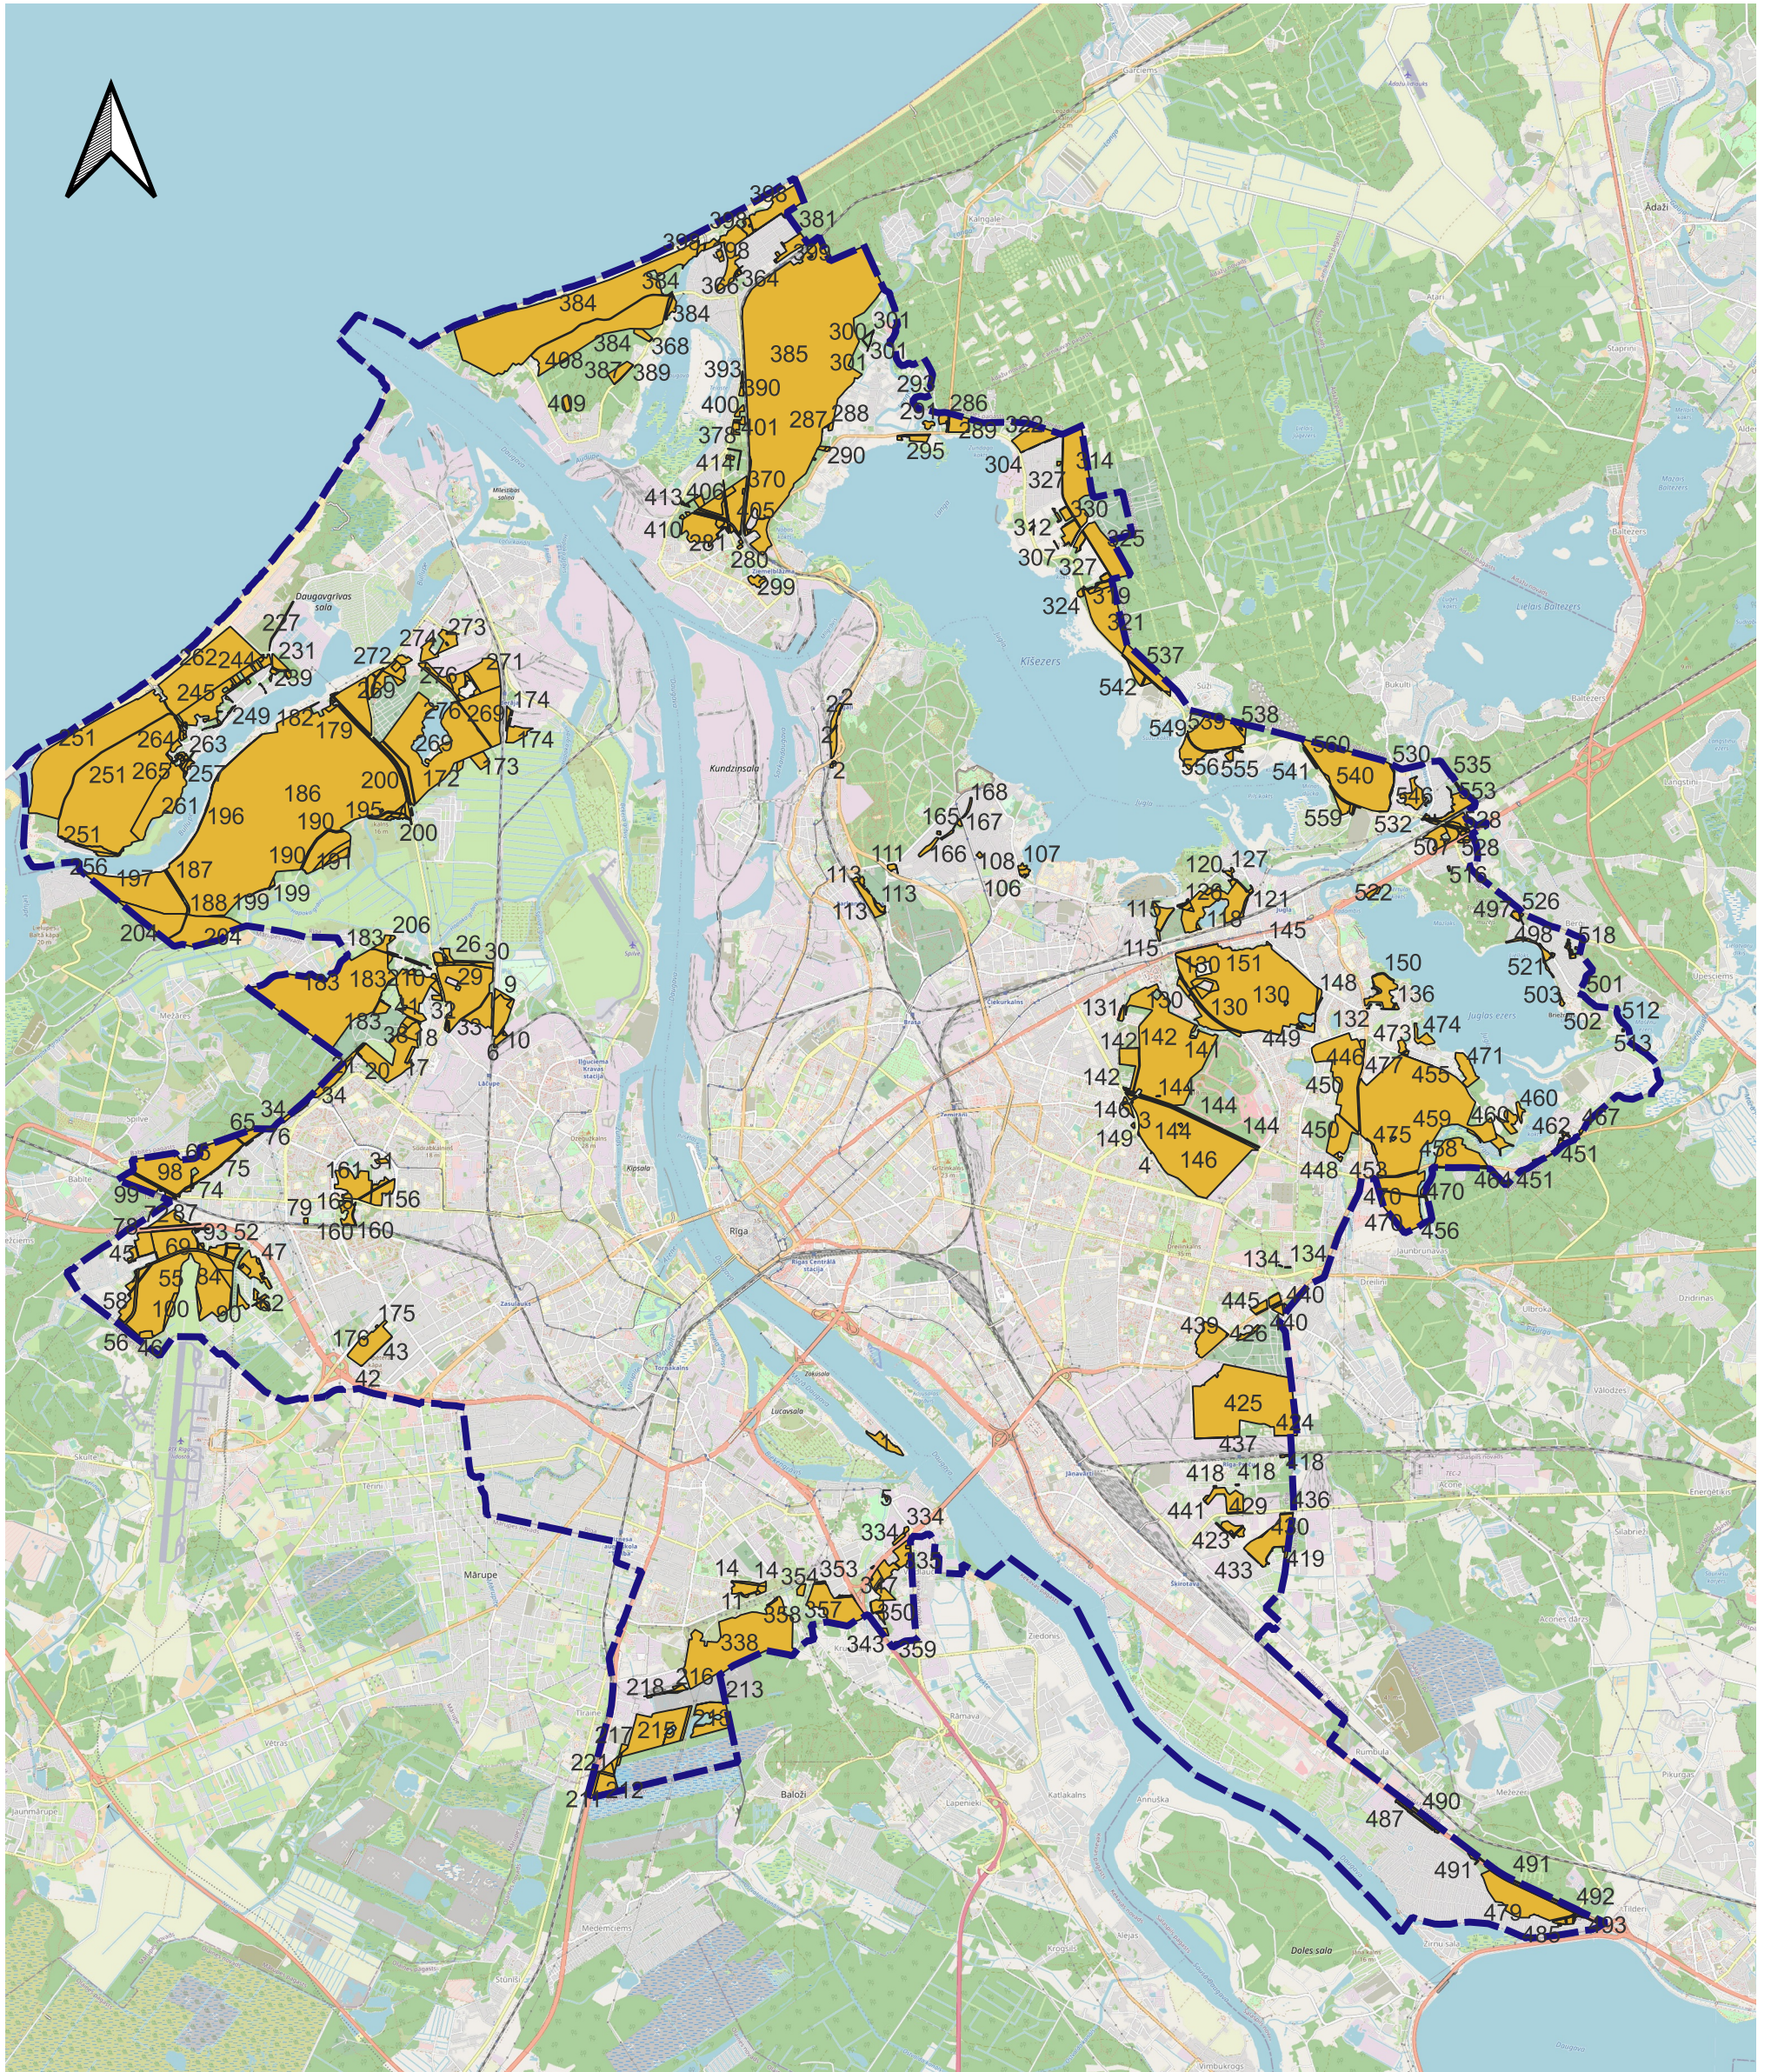

SIA "Rīgas meži" pārvaldīšanā un apsaimniekošanā nododamo Rīgas pilsētas administratīvajā teritorijā esošo mežu, meža zemju un zemesgabalu, kuros aug koki ārpus meža, ģeometrijas

Apzīmējumi

Apsaimniekojamās zemes [828]

Rīgas robeža

Latvijas OSM Riga

0 2.5 5 km