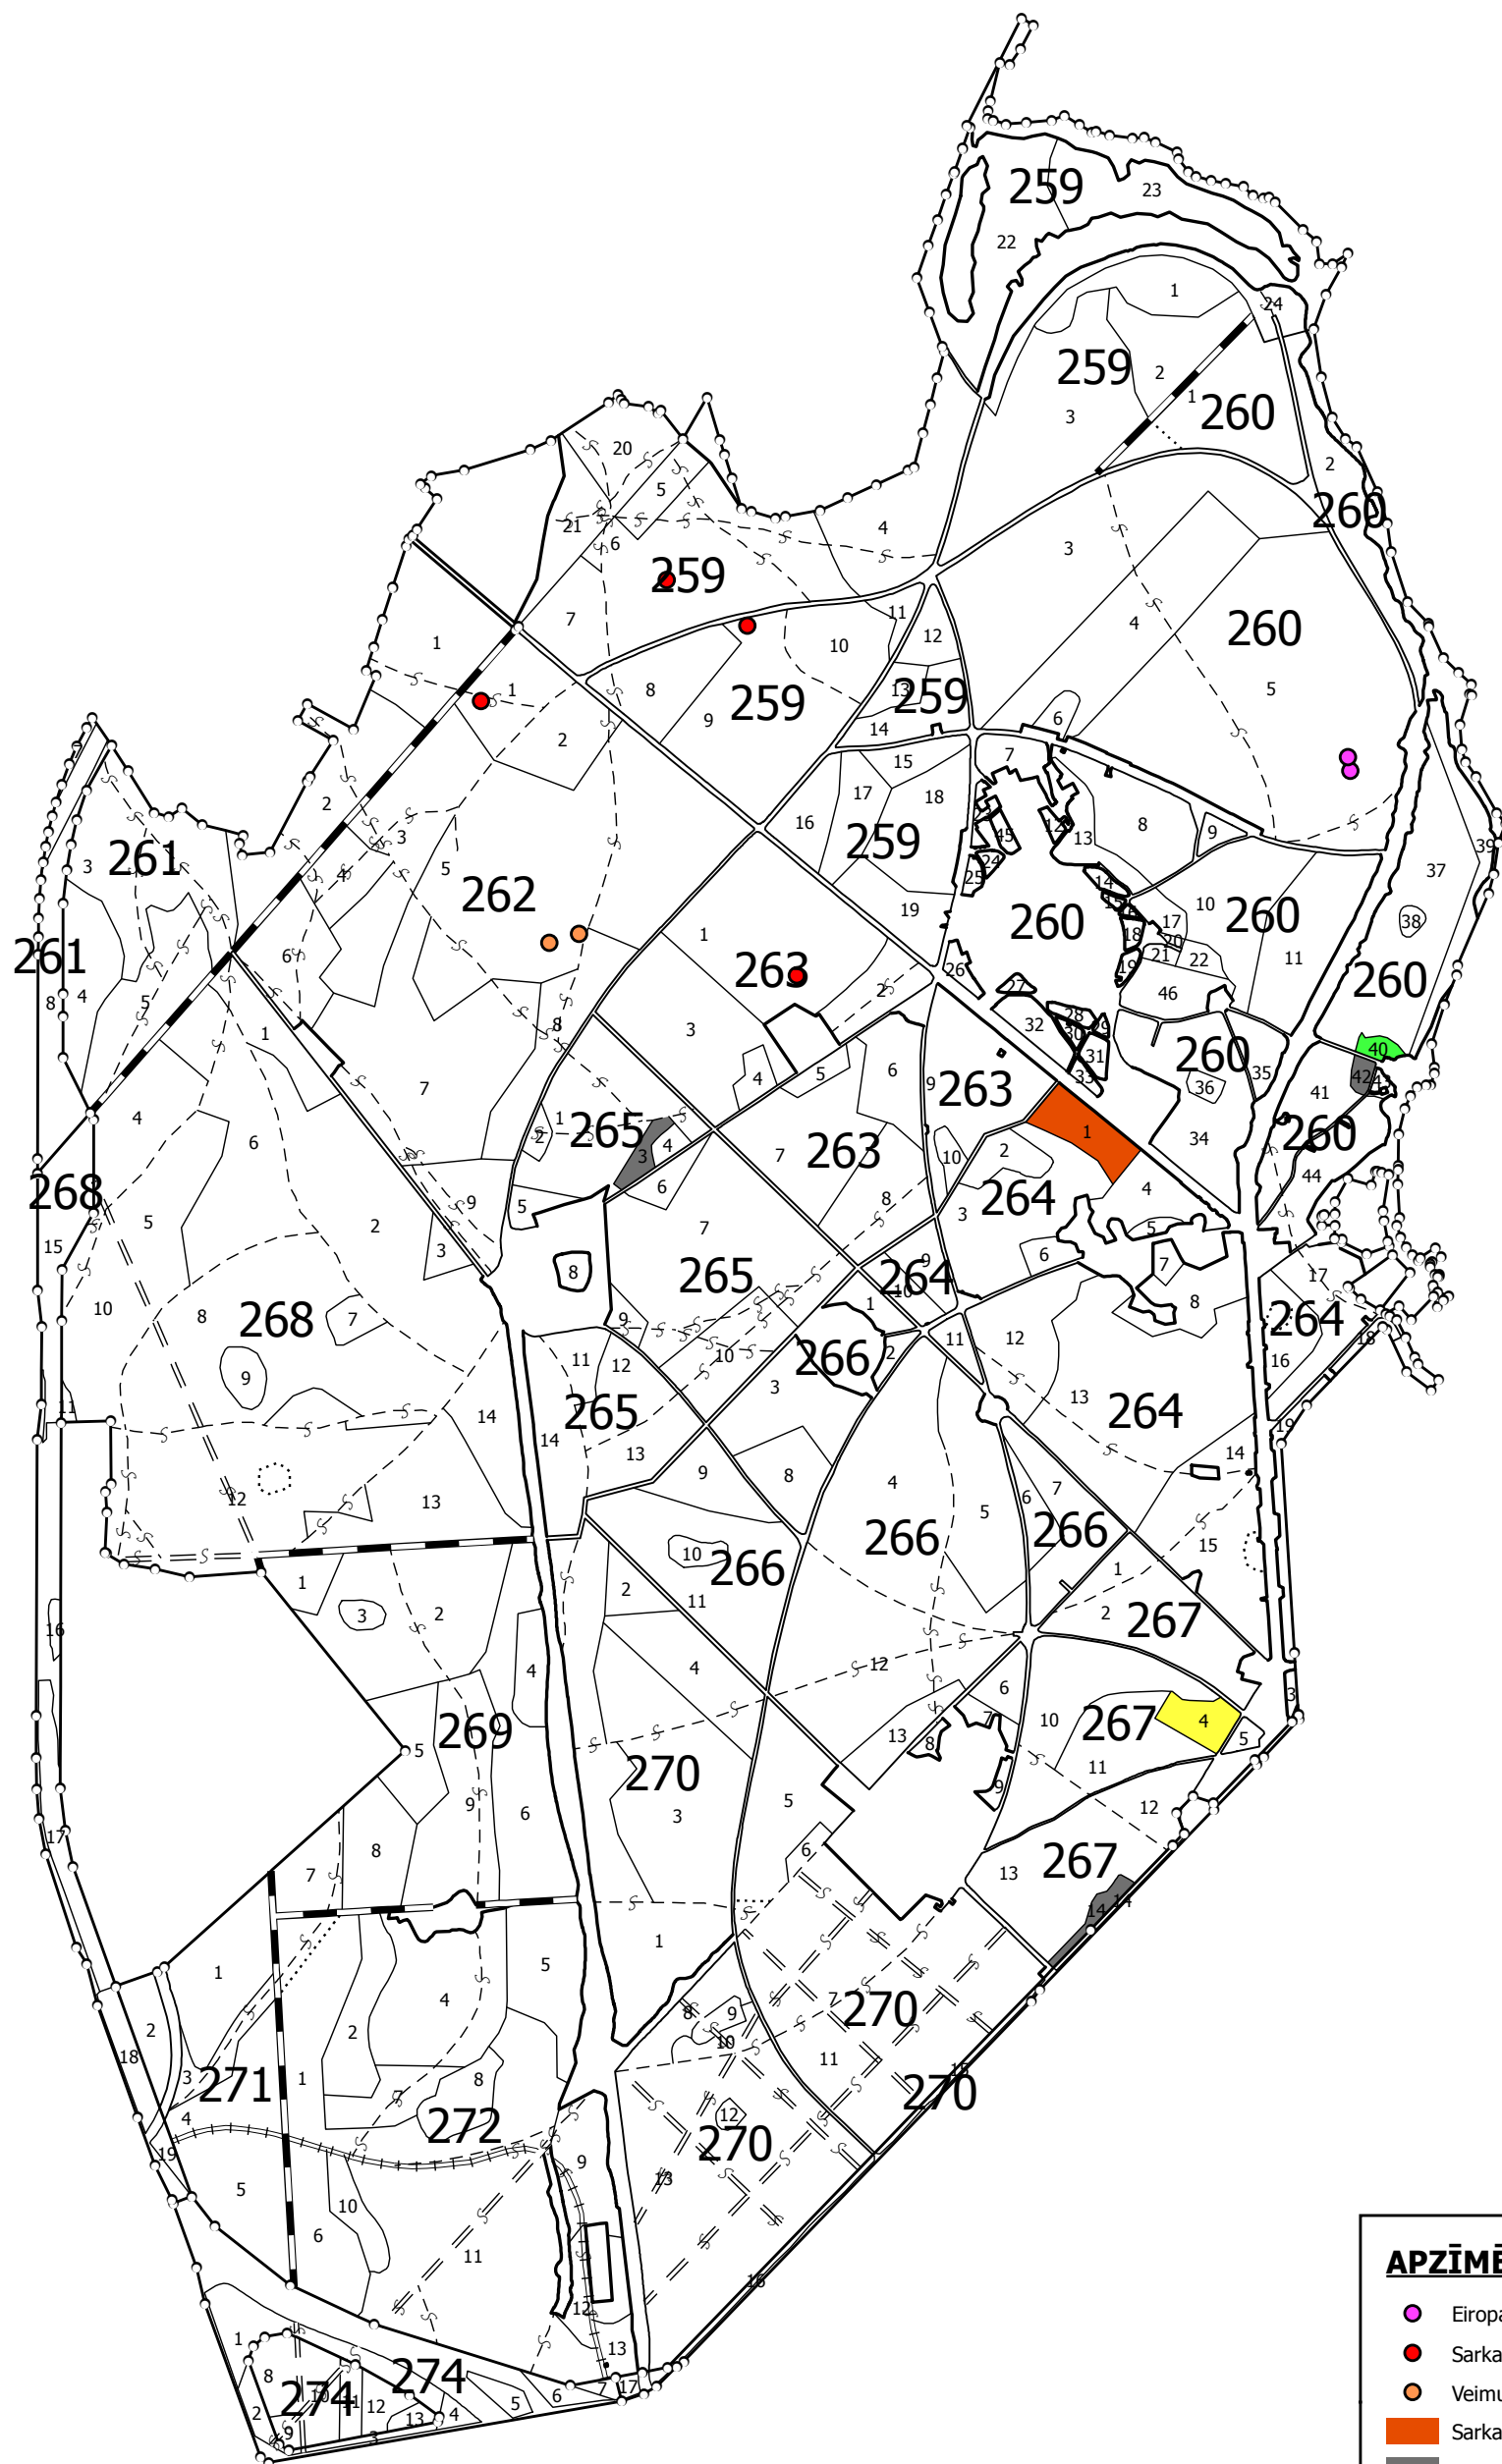

RĪGAS pilsēta  
 "MEŽAPARKS"  
 SIA "RĪGAS MEŽI" RĪGAS mežniecība  
 MEŽA APSAIMNIEKOŠANAS PLĀNS  
 2017.- 2026.gadam  
**Dendroloģiskie stādījumi**

Mērogs 1:10 000

APZĪMĒJUMI	
	Eiropas lapegle
	Sarkanais ozols
	Veimuta priede
	Sarkanais ozols
	Parastais ozols
	Parastā kļava
	Parastā liepa