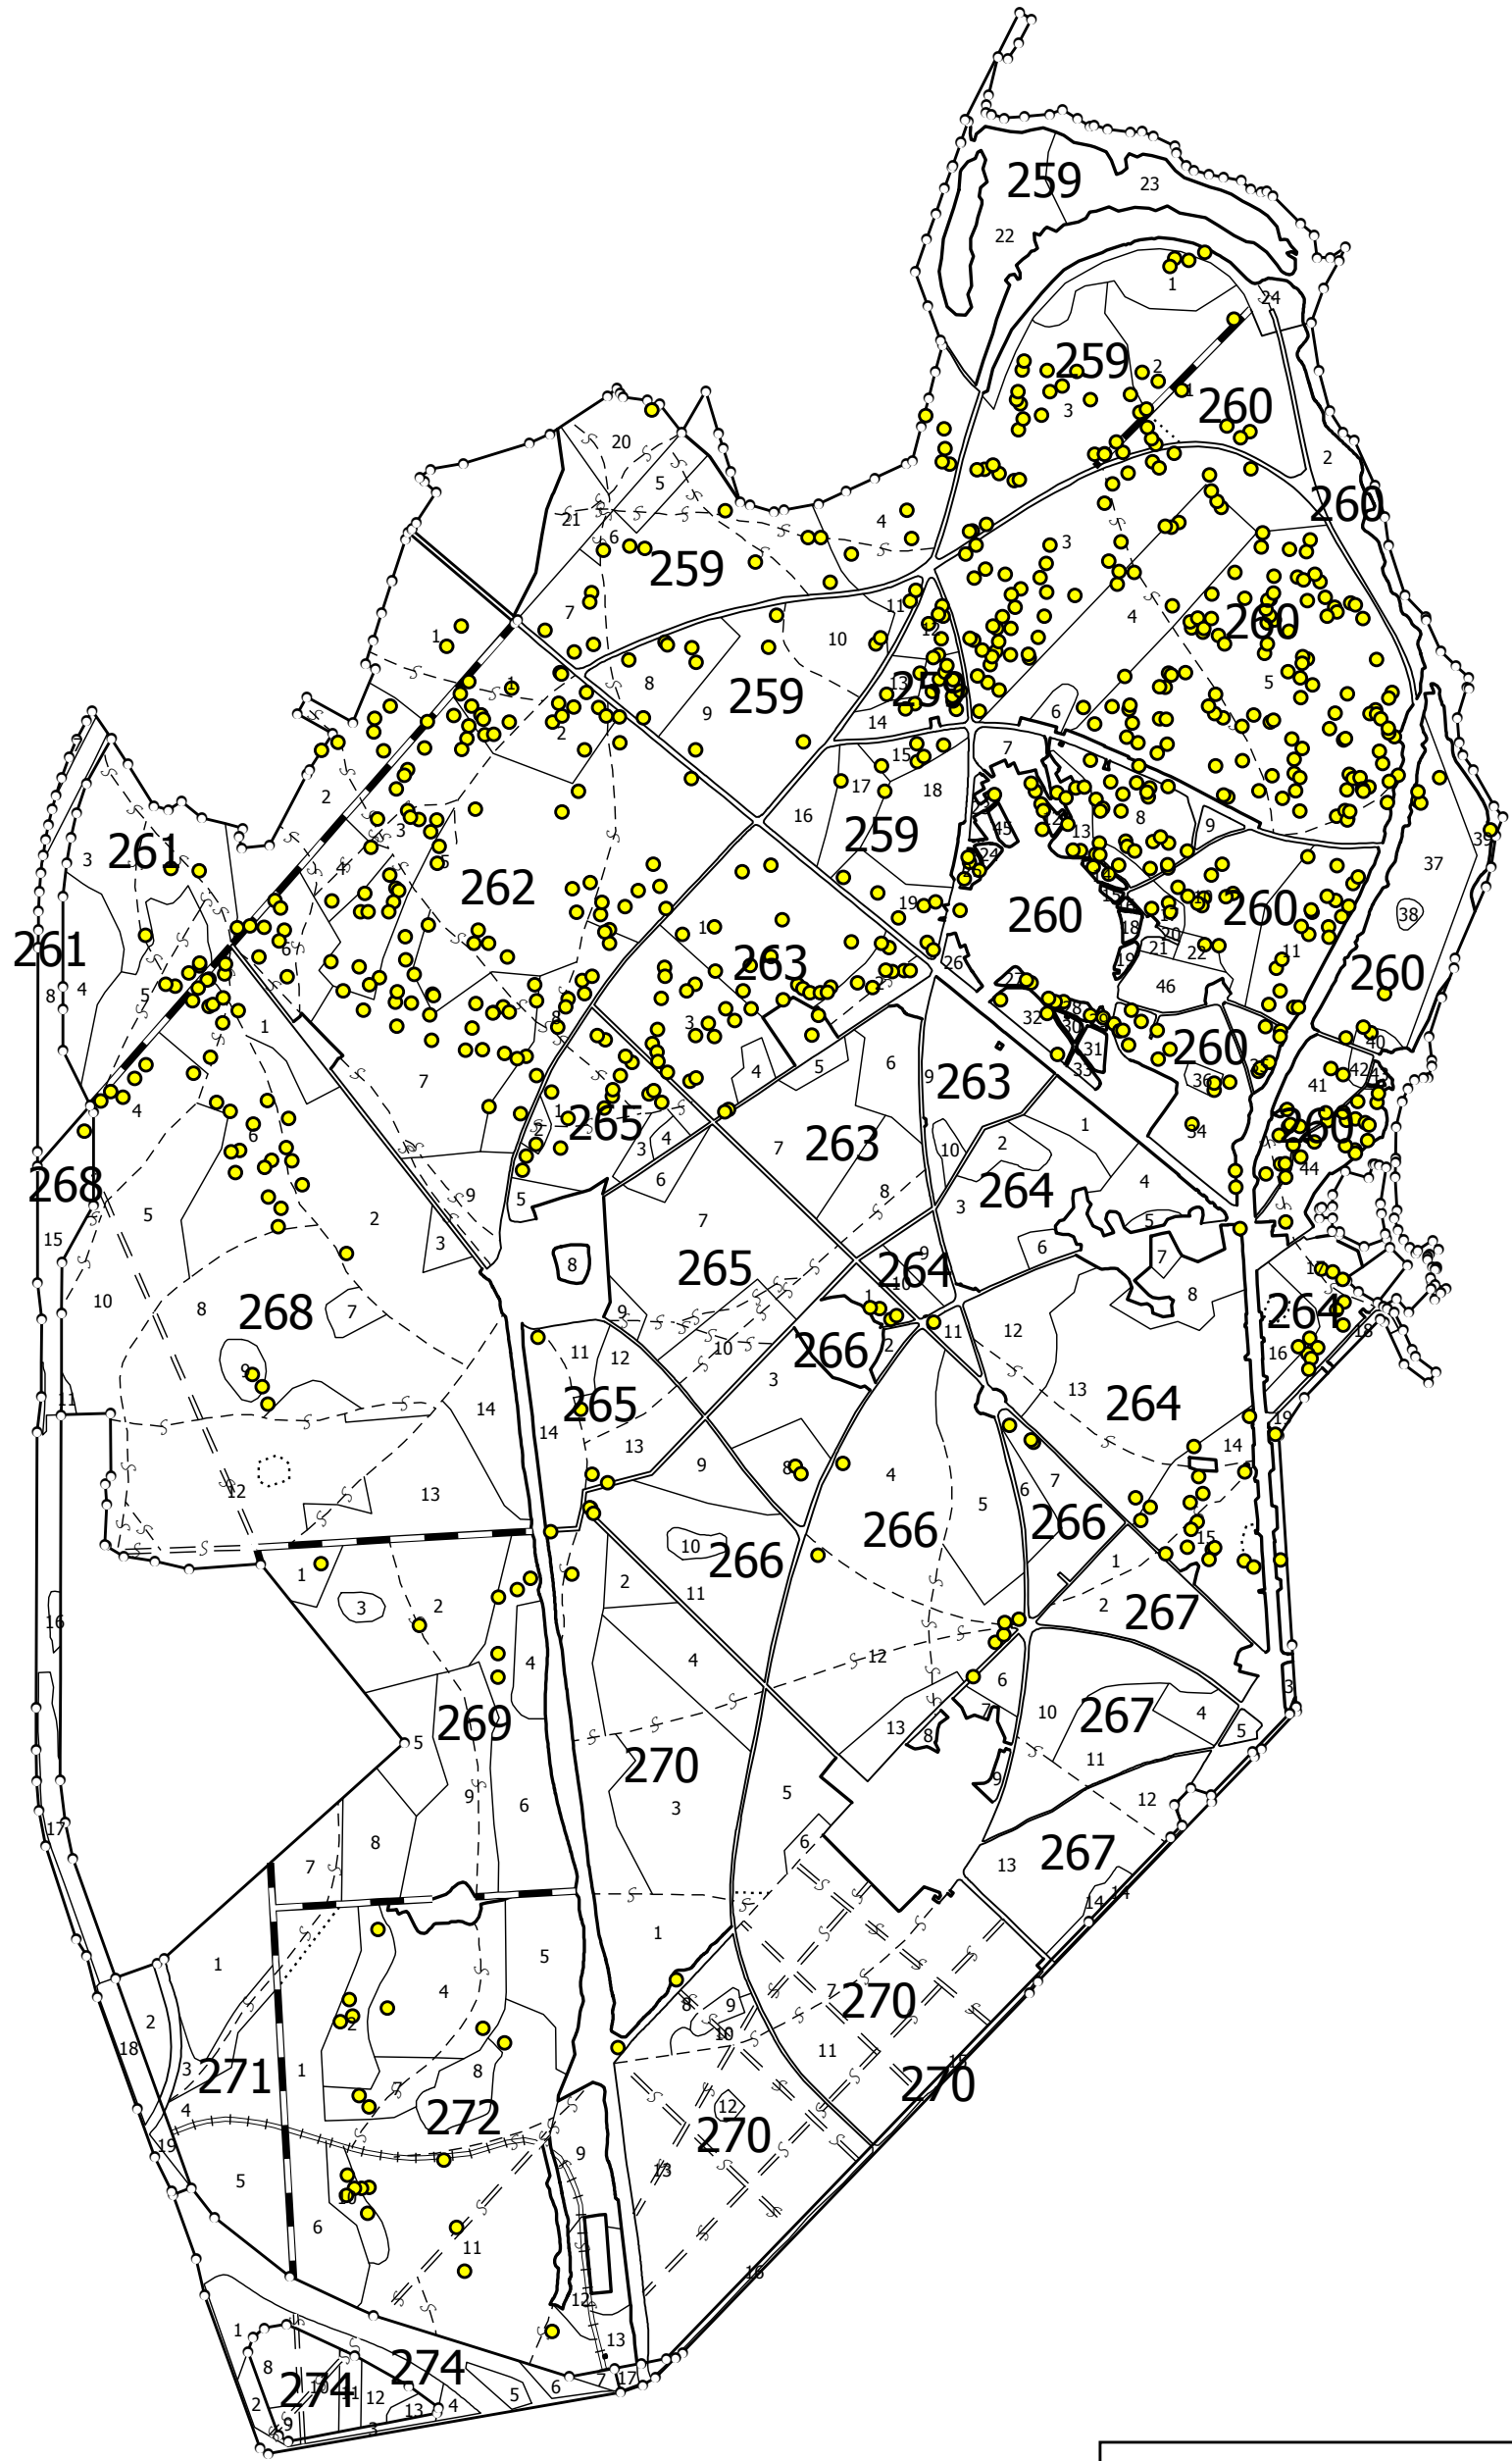

RĪGAS pilsēta
"MEŽAPARKS"
SIA "RĪGAS MEŽI" RĪGAS mežniecība
MEŽA APSAIMNIEKOŠANAS PLĀNS
2017.- 2026.gadam
Bioloģiski veci koki ar apkārtmēru >200 cm
Mērogs 1:10 000

APZĪMĒJUMI
● Bioloģiski veci koki ar apkārtmēru >200 cm