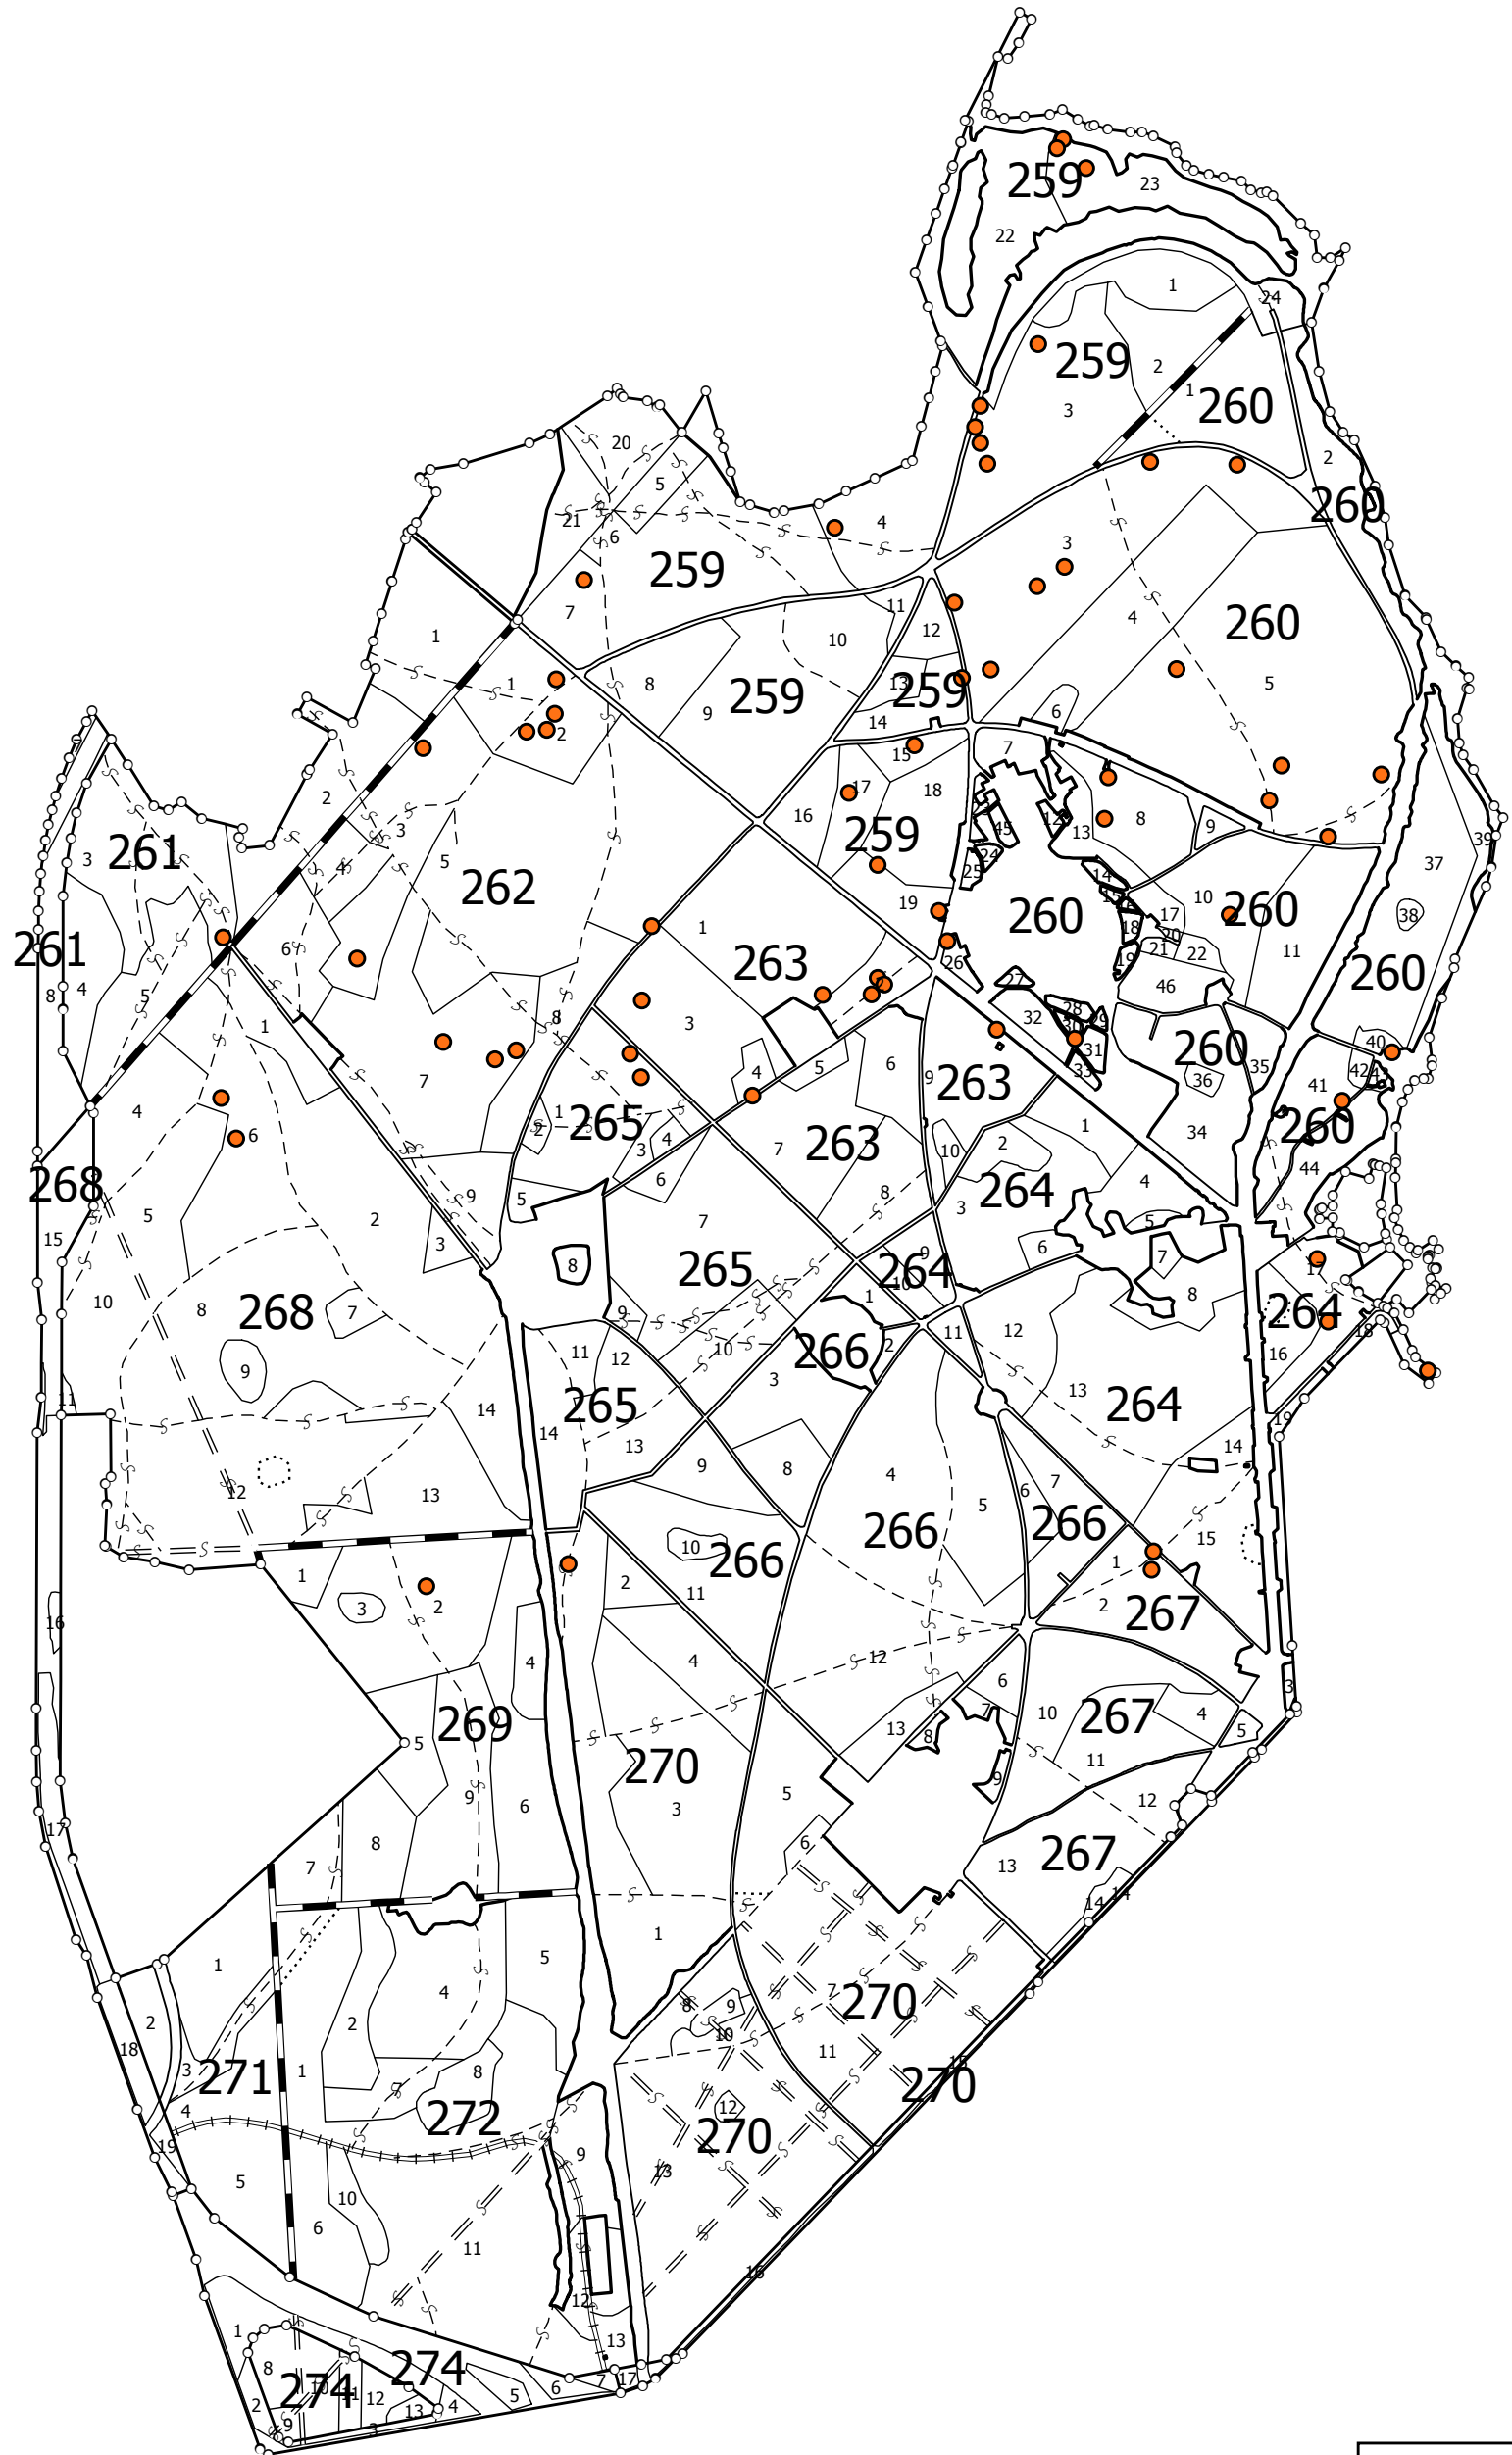

RĪGAS pilsēta
"MEŽAPARKS"
SIA "RĪGAS MEŽI" RĪGAS mežniecība
MEŽA APSAIMNIEKOŠANAS PLĀNS
2017.- 2026.gadam
DĪŽKOKI (priede parastā)

Mērogs 1:10 000

APZĪMĒJUMI

- priede parastā