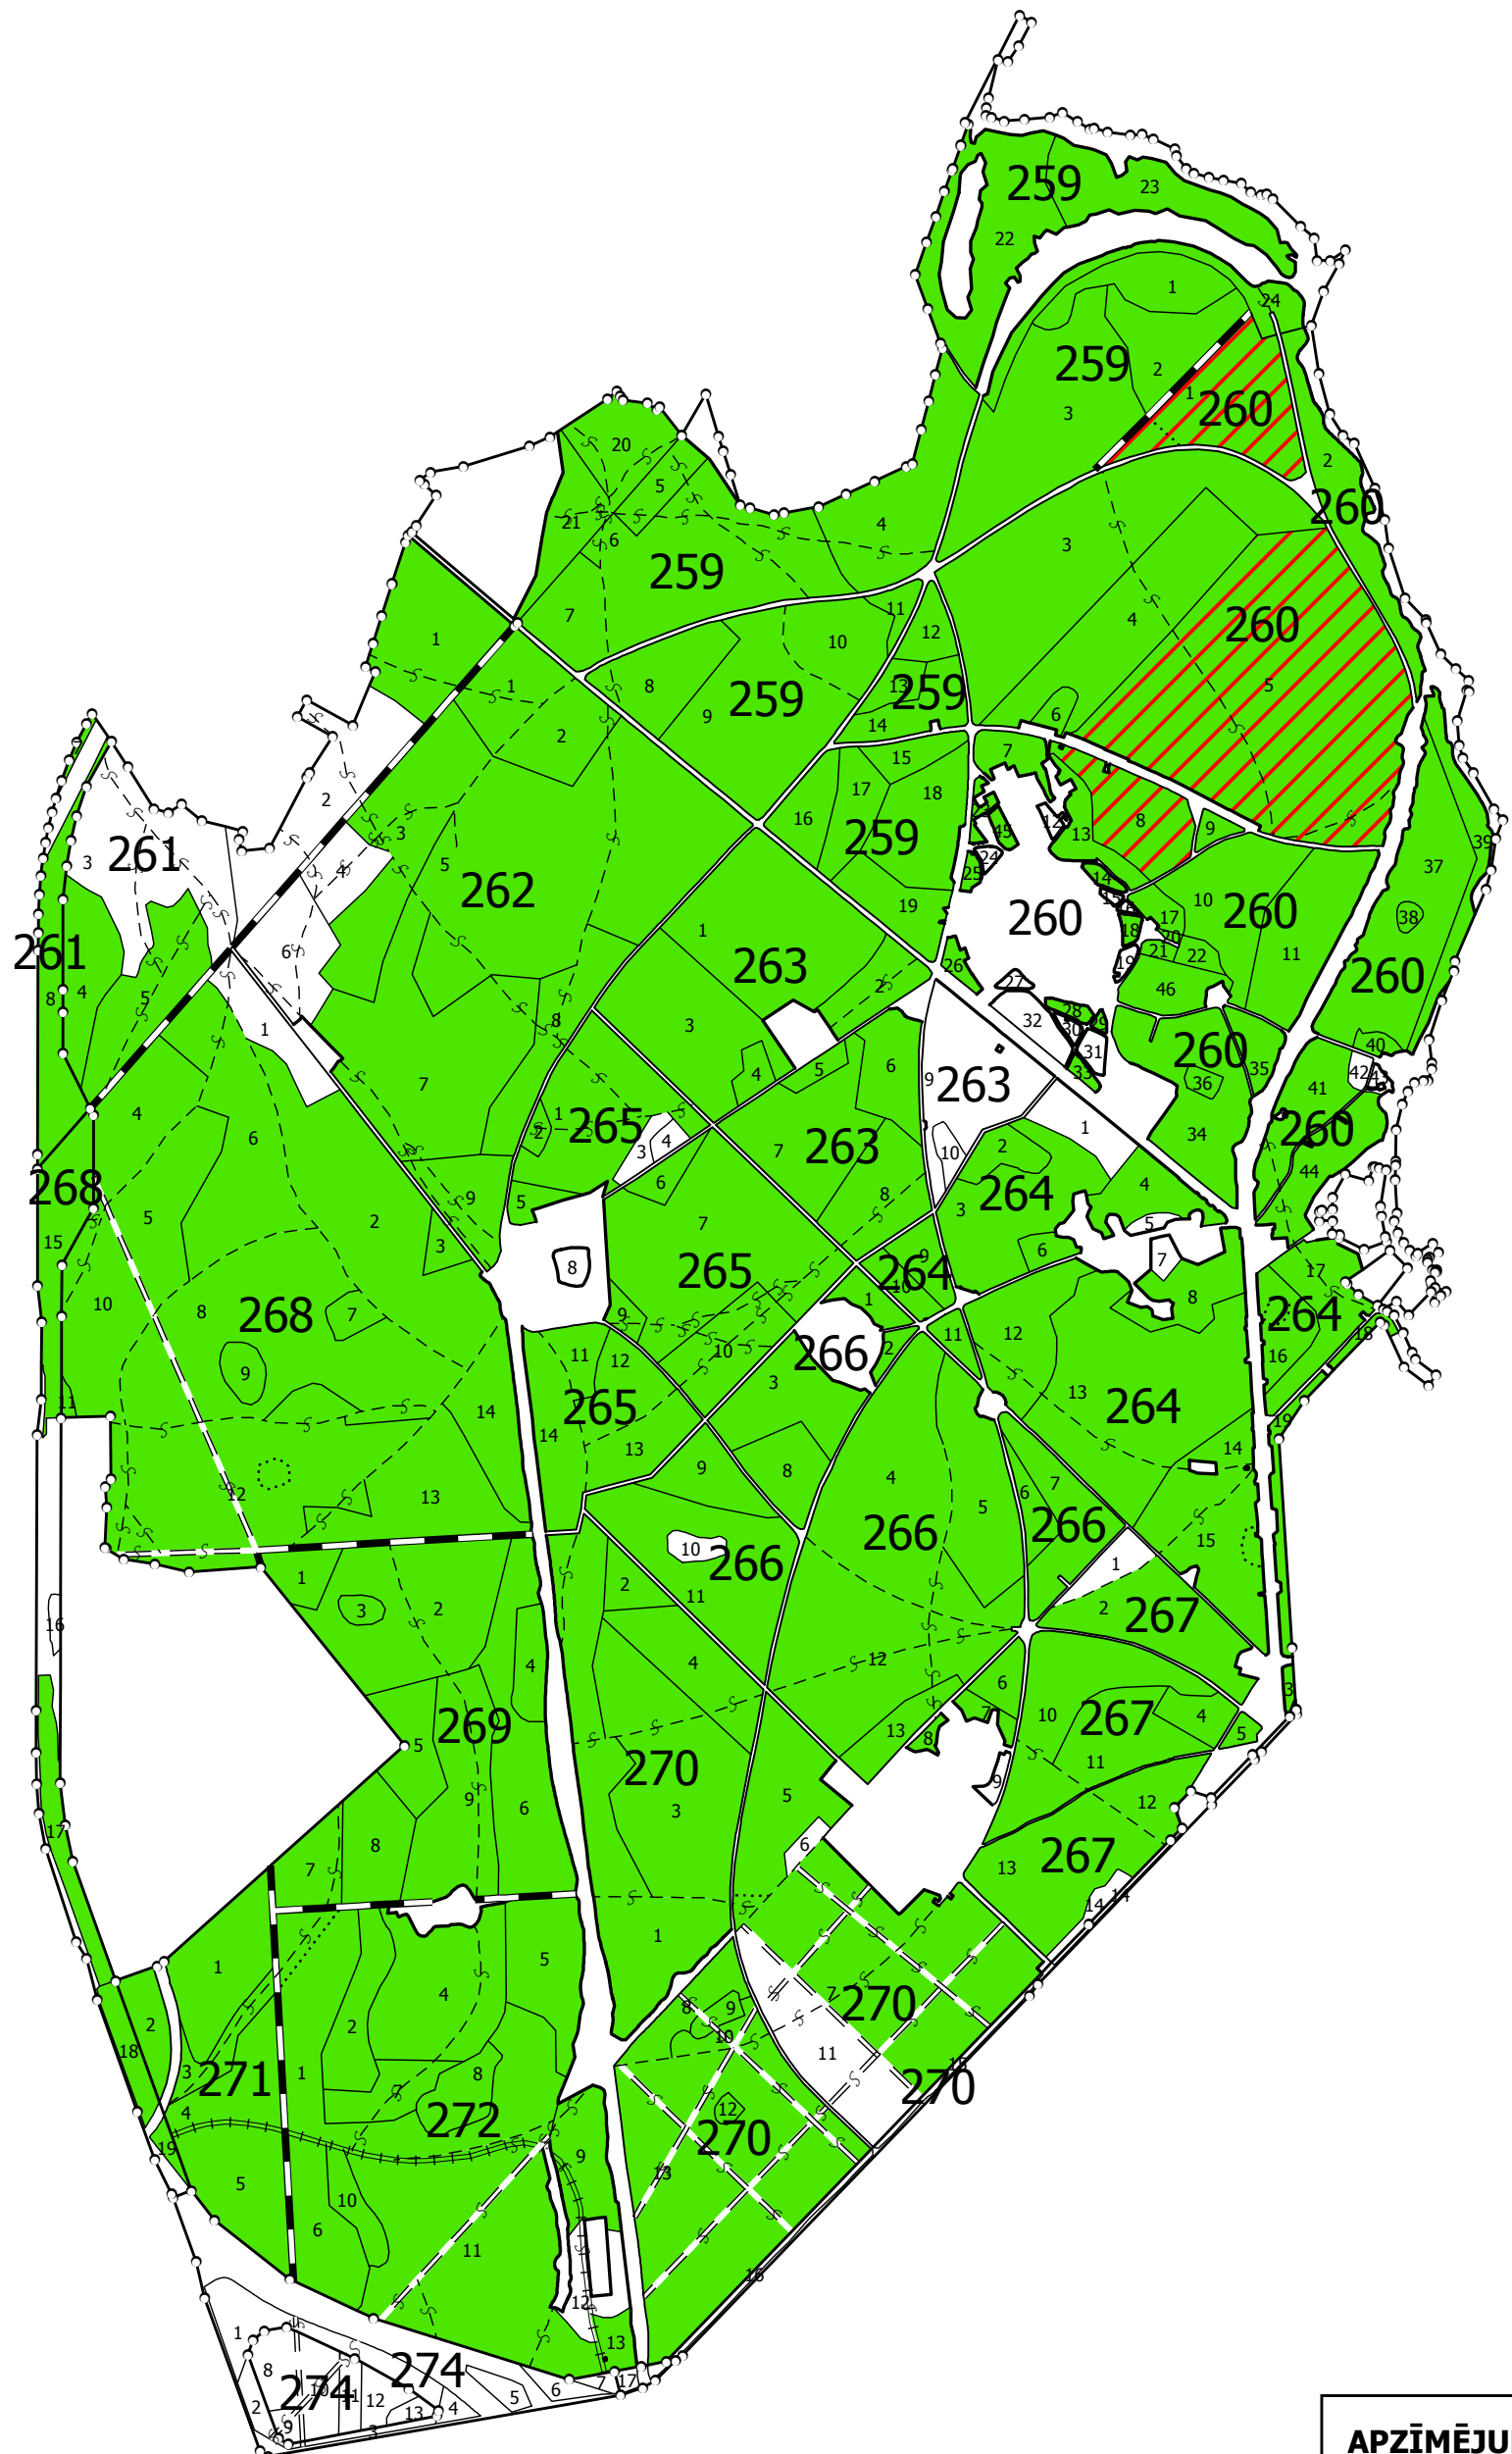

RĪGAS pilsēta
"MEŽAPARKS"
SIA "RĪGAS MEŽI" RĪGAS mežniecība
MEŽA APSAIMNIEKOŠANAS PLĀNS
2017.- 2026.gadam
MEŽA BIOTOPI

Mērogs 1:10 000

APZĪMĒJUMI

-  Mežainās piejūras kāpas
-  Bioloģiski vērtīga mežaudze