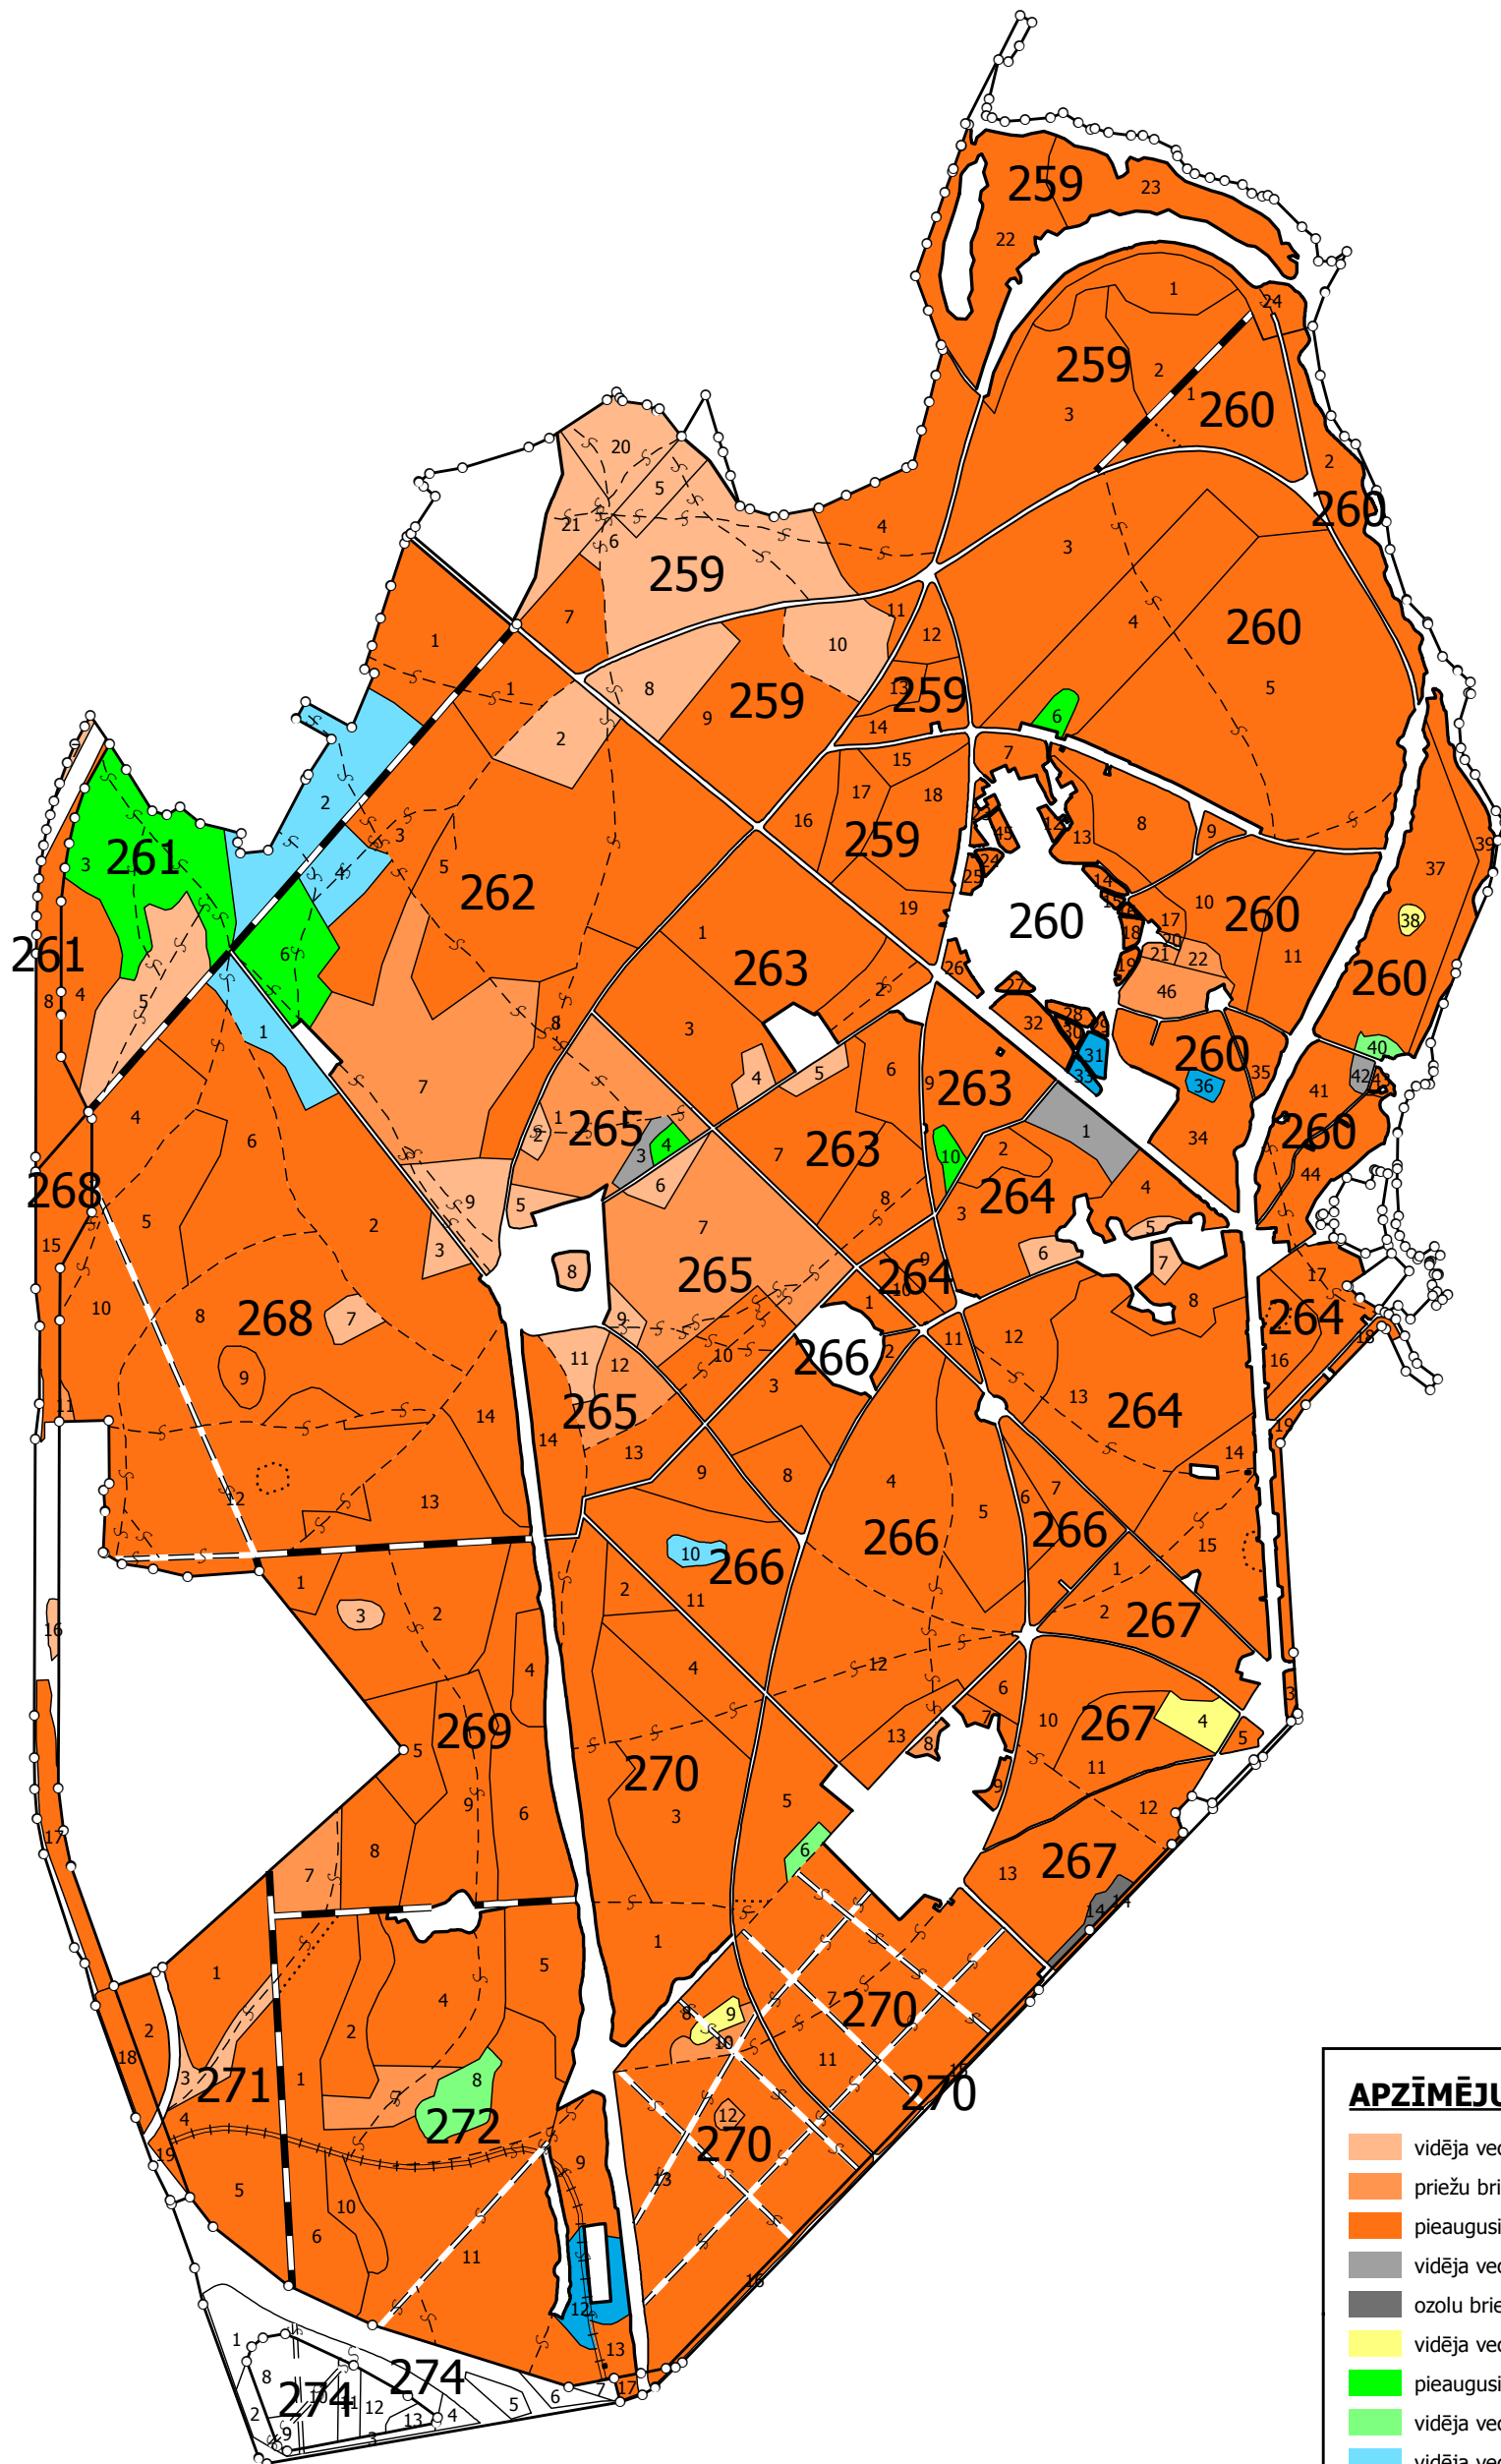

RĪGAS pilsēta
 "MEŽAPARKS"
 SIA "RĪGAS MEŽI" RĪGAS mežniecība
 MEŽA APSAIMNIEKOŠANAS PLĀNS
 2017.- 2026.gadam
MEŽAUDŽU plāns

Mērogs 1:10 000

APZĪMĒJUMI

	vidēja vecuma priežu audze
	priežu birstaudze
	pieaugusi priežu audze
	vidēja vecuma ozolu audze
	ozolu birstaudze
	vidēja vecuma liepu audze
	pieaugusi papēļu audze
	vidēja vecuma kļavu audze
	vidēja vecuma bērzu audze
	pieaugusi bērzu audze
	pieaugusi apšu audze